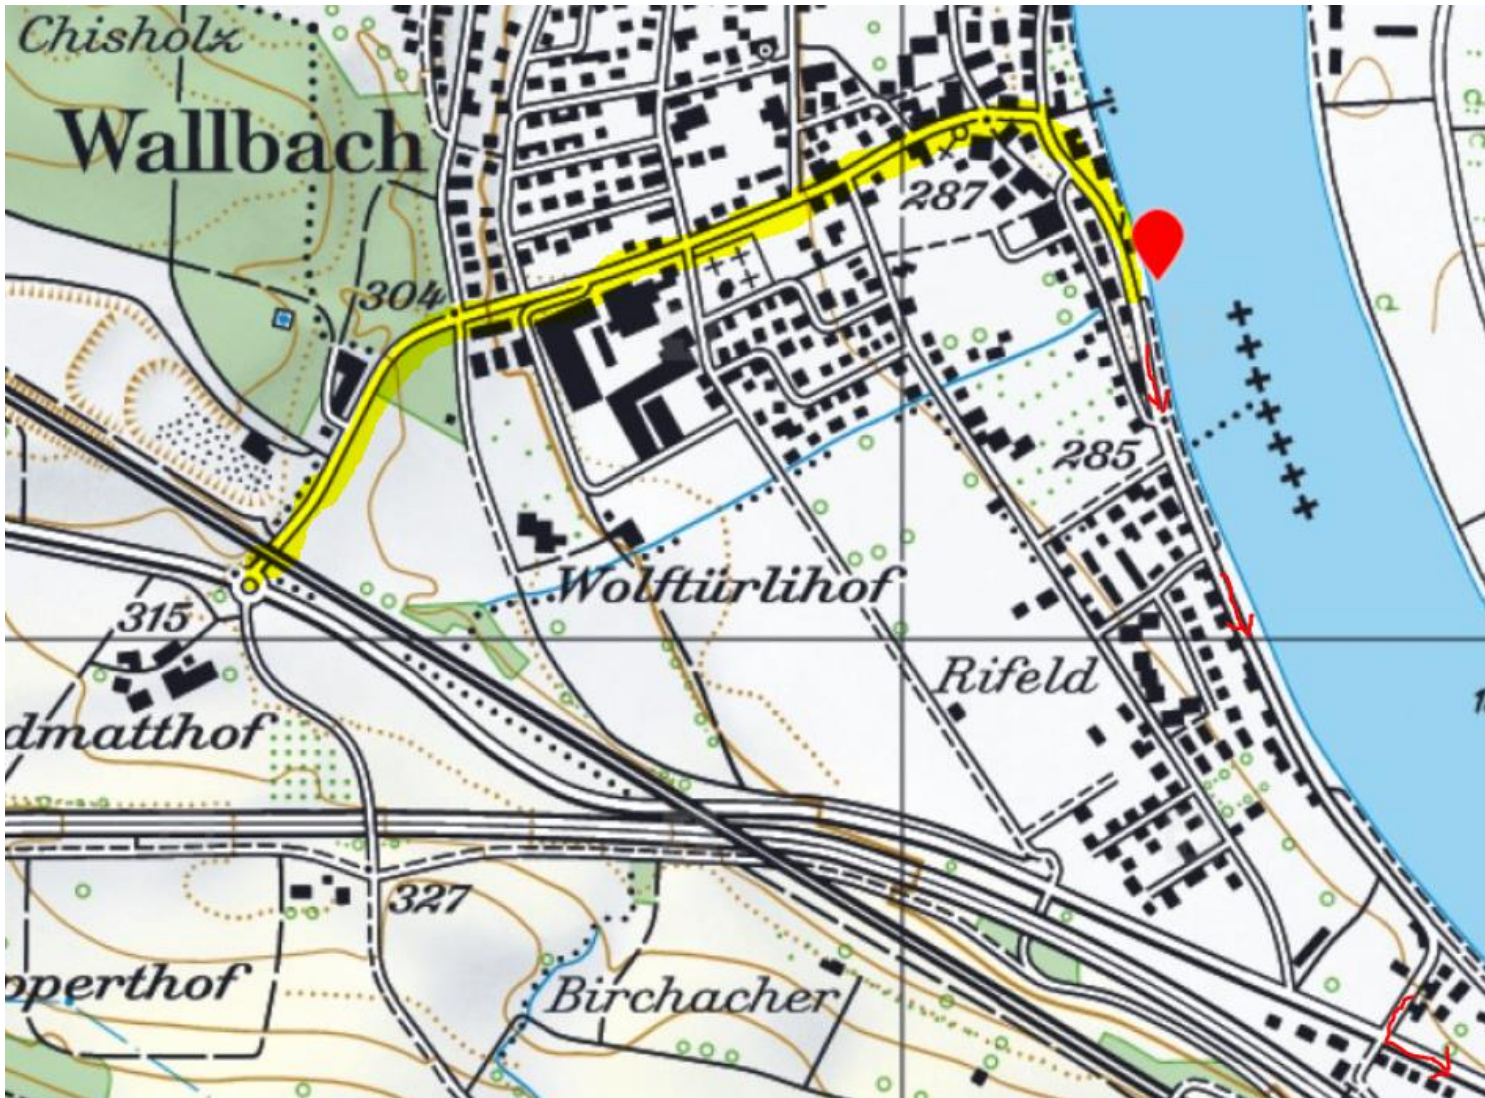

- PSV Wallbach, Rheinstrasse 2, 4323 Wallbach

Wegfahrt
via 30 er
Zone
(rot
markiert)