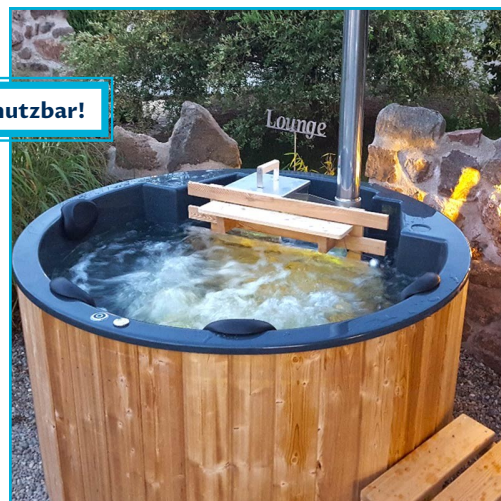

und viele weitere Vorzüge!

INSPIRATION

Wim Hof ◆ The Iceman!

Inhaber von über 20 Kälte-Rekorden!

Eisbäder nun auch für private Wellness-Fans!

Daten | Ø 1,80 m h: 1,1 m | GFK-Wanne (verstärkt) | Thermo-holz 18mm | Boden wasserfest | 170 kg | 1000 Liter | Ablauf | Inkl. **Holz-Ofen-System** | Sitzbank rundum h: 280 mm

3 Personen!

Eisbad/Hottub **Round 180**

GFK / HOLZ

Als Eisbad + **Hottub/Whirlpool** nutzbar!

Integrierter Edelstahl-Holz-Ofen 24kw inkl. edlem Schornstein!

Wannen-Innen-Farben:

- ◆ **5 Standard-Farben**
- ◆ **RAL nach Wunsch!**
- ◆ **Pearlmut-Effekte!**