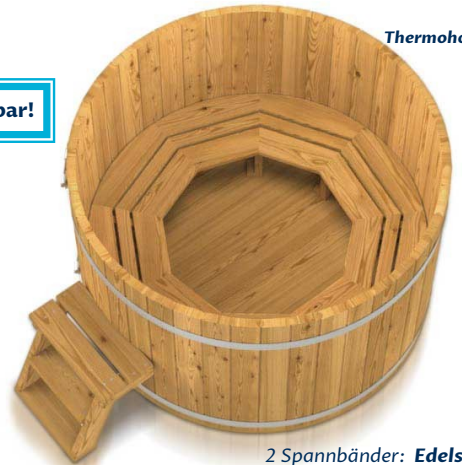

Eisbad **Round 3-10**

Fichte massiv

mit Upgrade als Ice-/Hottub-Whirlpool nutzbar!

Kühl-/Heizpumpe
3 - 40°C

Aufpreis: 1.790 €
bis -35°C einsetzbar!

L/B/H: 85 x 40 x 40

aus 1,6 kw (Kosten) werden bis zu **9,3kw!**