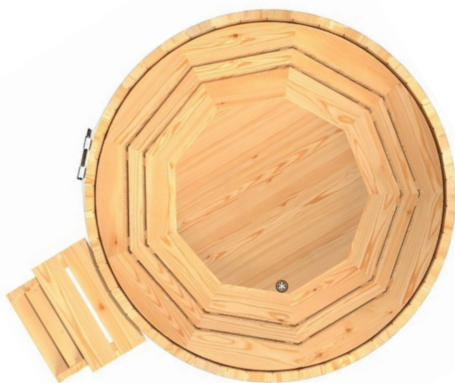

Fichte massiv

mit Upgrade als Ice-/Hottub-Whirlpool nutzbar!

Kühl-/Heizpumpe
3 - 40°C

Aufpreis: 1.790 €
bis -35°C einsetzbar!

aus 1,6 kw (Kosten) werden bis zu **9,3kw!**