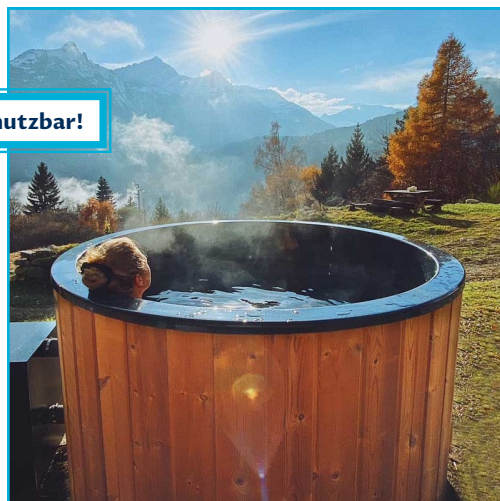

und viele weitere Vorzüge!

INSPIRATION

Wim Hof ◆ The Iceman!

Inhaber von über 20 Kälte-Rekorden!

Eisbäder nun auch für private Wellness-Fans!

Daten | Ø 1,8 m | h: 1,1 m | GFK-Wanne (verstärkt) | Thermo-holz 18mm | Boden wasserfest | 180 kg | 1100 Liter | Ablauf | Sitzbank rundum h: 28 cm | Ablauf |

Eisbad **Round 180**

GFK / HOLZ

4 Personen!

mit Upgrade als Ice-/Hottub-Whirlpool nutzbar!

Kühl-/Heizpumpe
3 - 40°C
Aufpreis: 1.790 €
bis -35°C einsetzbar!
aus 1,6kw (Kosten) werden bis zu **9,3kw!**

L/B/H: 85 x 40 x 40