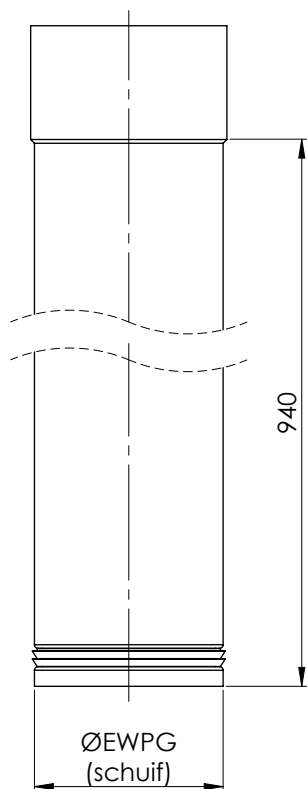

Schuiflement 80/900 EWPG

EWPG	ARTIKELCODE
80	EWPG080048
100	EWPG100048

09.06.2020
REV: 0