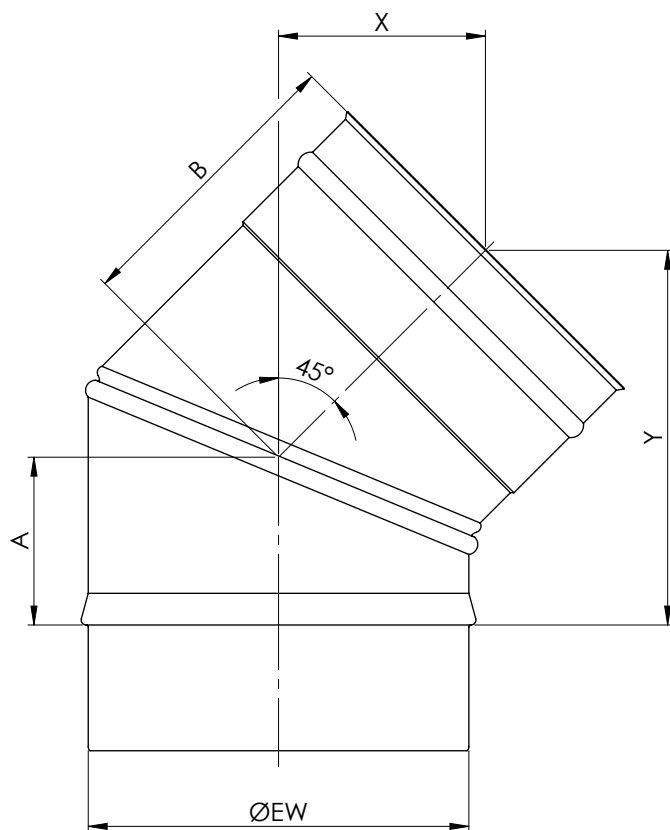

Bocht 45° EW verstelbaar

EW	A	B	X	Y
80	52	102	72	123
100	56	106	75	130
110	58	108	76	134
120	60	110	78	138
125	61	111	78	139
130	62	112	79	141
150	66	116	82	148
180	72	122	86	159
200	76	126	89	166
250	87	137	97	183
300	97	147	104	201
350	107	157	111	219
400	118	168	119	237