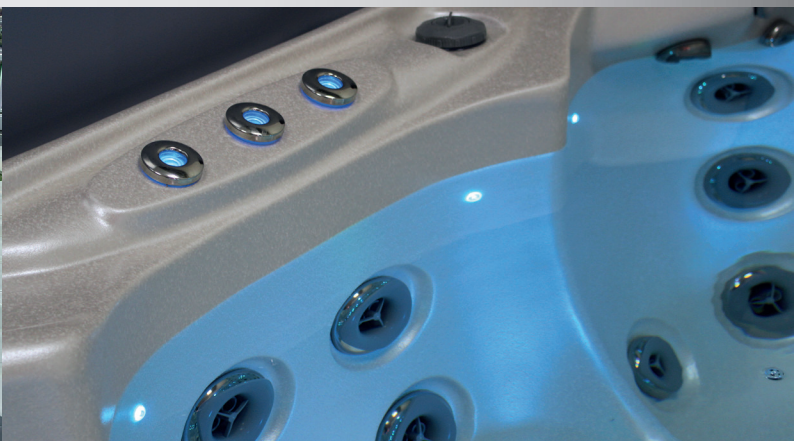

WHIRLPOOL TORONTO

ELITE SERIE
MODELL PE752
214 X 214 X 91 cm

Unterwasserscheinwerfer Spa Touch Display Wasserlinienbeleuchtung

Ozonator

Wave Select Verkleidung

UV Desinfektion

WATERWAVE SPAS®

www.waterwave-spas.com

DETAILS

Sitzplätze:	5
Liegeplätze:	1
Wasserdüsen:	57
Luftdüsen:	optional
Düsen Gesamt:	57
Fußmassage:	inklusive
Nackenmassage:	inklusive
Isolierung:	Xtreme Isolation
Rahmen:	Edelstahlrahmen
Steuerung:	Balboa
Bedienfeld:	Spatouch
Einzelplatzsteuerung:	-
Wasserpumpe:	1 x 3 PS (2-stufig) + 2 x 2 PS (1-stufig)
Zirkulationspumpe:	Silent Wave Eco
Ozonator:	inklusive
UV Desinfektion:	inklusive
Filter:	2 x 50 sq Ft.
Wasserablass:	inklusive
Heizung:	3 KW Balboa
Elektrische Anforderungen:	400V / 3 x 16A

LED BELEUCHTUNG

LED Ambient Light:	-
LED Wasserlinie:	inklusive
LED Wasserfontainen:	inklusive
LED Wasserfall:	Wave Design
LED Haltegriff:	inklusive
LED Corner Licht:	inklusive
LED Unterwasserscheinwerfer:	inklusive

Light Grey

Dark Brown

WANNENFARBEN

Pure White

Silver Marble

White Pearl

Gypsum

Mediterr. Sunset