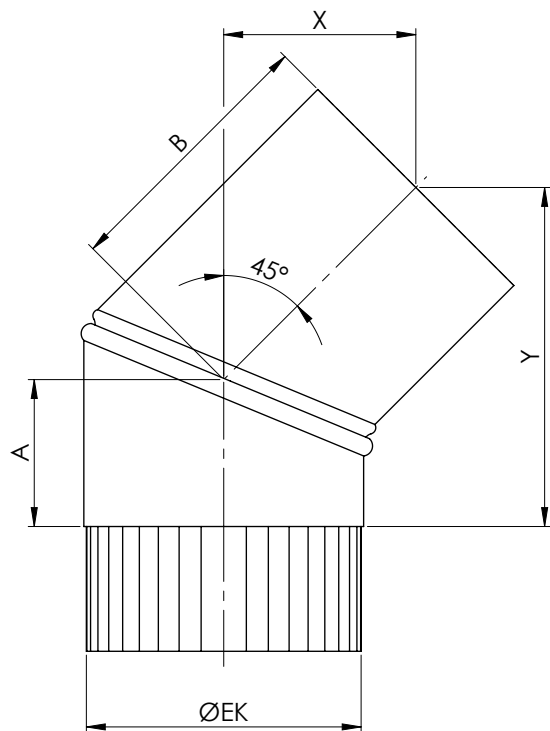

# Bocht 45° verstelbaar EK

EK	ARTIKELCODE	MATEN			
		A	B	X	Y
80	EK080011V	51	102	72	123
100	EK100011V	55	106	75	130
110	EK110011V	57	108	76	133
120	EK120011V	59	110	78	137
125	EK125011V	60	111	78	139
130	EK130011V	61	112	79	141
150	EK150011V	66	116	82	148
180	EK180011V	72	122	86	158
200	EK200011V	76	126	89	165
250	EK250011V	86	137	97	183
300	EK300011V	97	147	104	201
350	EK350011V	107	157	111	218
400	EK400011V	117	168	119	236