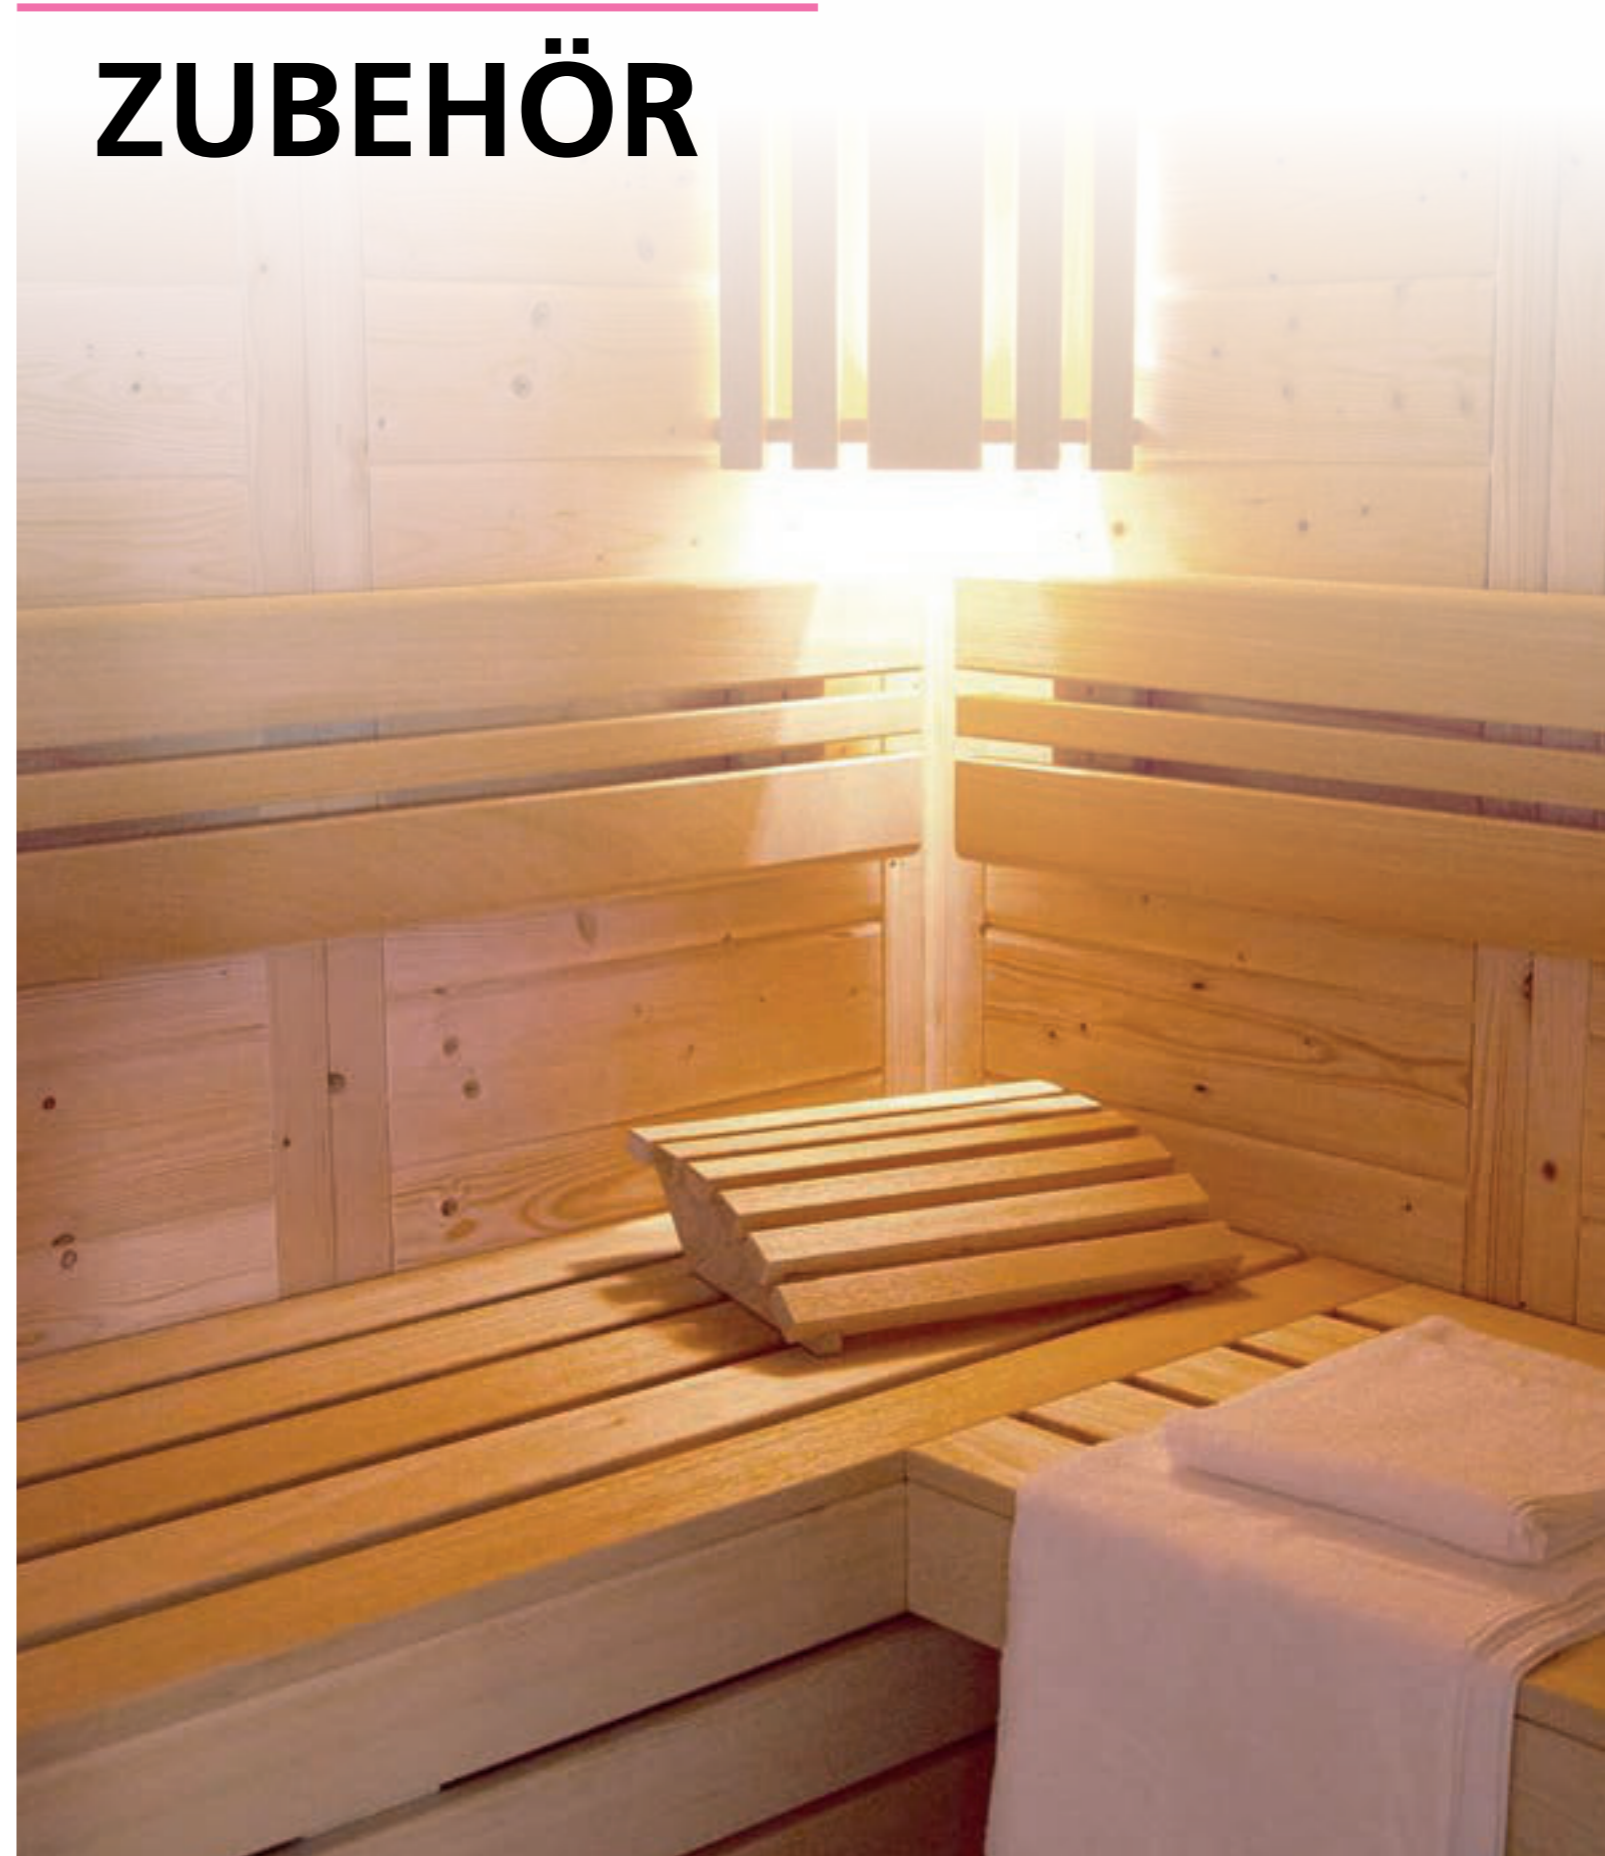

SAUNA

ZUBEHÖR

Saunatüren

Glastür 8mm klar - mit Schwelle Glastür 8mm bronze - mit Schwelle

- Türrahmen aus verzapften und verleimten Fichtekanteln
- Türgriffe mit Rollverschluss
- Einscheibensicherheitsglas 8 mm
- Beschläge weiß bei klar bzw. braun bei parsol-bronze
- Glasmaß 549 x 1768 mm