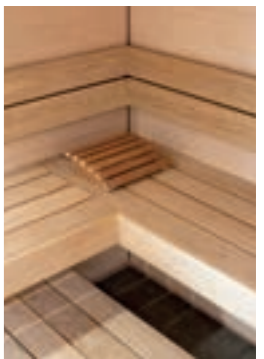

Artikel- Nr.	Sonderliegen für Premium	Maße
43952	Saunaliege Abachi "De Luxe" B=63,2 cm	7 Latten 80 x 22 mm
43950	Saunaliege Espe "De Luxe" B=63,2 cm	7 Latten 80 x 22 mm
43951	Saunaliege Thermo Espe "De Luxe" B=63,2 cm	7 Latten 80 x 22 mm
52088 E	Saunaliege Espe „De Luxe“ Big B=61 cm	4 Latten 144 x 26 mm
52088 T	Saunaliege Thermo Espe „De Luxe“ Big B=61 cm	4 Latten 144 x 26 mm

Thermo-Espe „DeLuxe BIG“

Artikel- Nr.	Sonder-Rückenlehnen nur für Premium*	Maße
44023	Rückenlehne Abachi "De Luxe"	
44023 E	Rückenlehne Espe "De Luxe"	
44023 T	Rückenlehne Thermo Espe "De Luxe"	
44024 E	Rückenlehne Espe "De Luxe" Big	mit einem Brett
44024 T	Rückenlehne Thermo Espe "De Luxe" Big	mit einem Brett