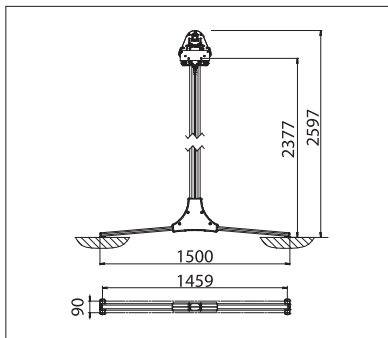

OS4000

min. 315 cm
max. 555 cm

min. 300 cm
max. 450 cm

Stützenhöhe
max. 260 cm

Je nach Ausführung und Dimension kann die Windwiderstandsklasse variieren.

Technische Massangaben in Millimeter

Seitenansicht mit Querfuss