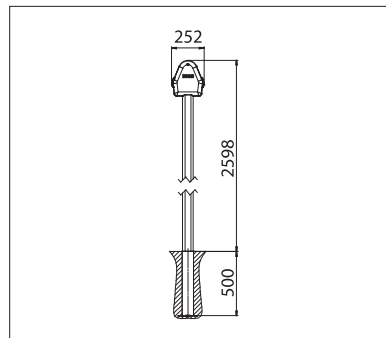

OS4000

min. 315 cm
max. 555 cm

min. 300 cm
max. 450 cm

Stützenhöhe
max. 260 cm

Je nach Ausführung und Dimension kann die Windwiderstandsklasse variieren.

Technische Massangaben in Millimeter

Seitenansicht mit Querfuss