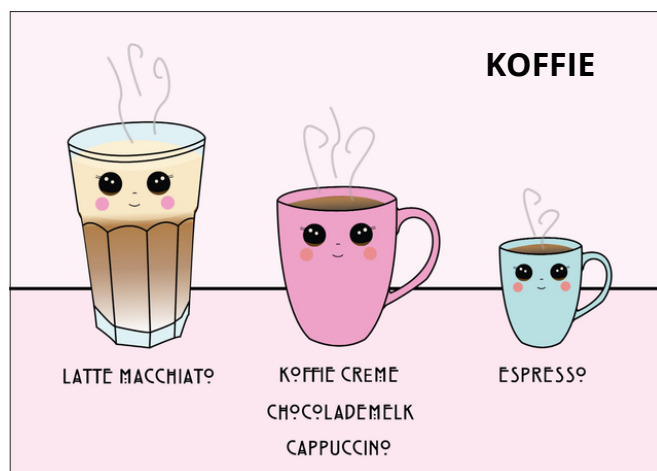

LEEF KEUKEN (begane grond)

- Eettafel voor ca 18 personen
- TV 80 inch met HDMI, USB, Netflix
- Koelkast
- Vriezer met ijsblokjes, crushed ice tap
- 5 pits gaskookplaat met wokbrander
- Hete lucht oven en combi magnetron
- Vaatwasser 2 x
- Pannen, schalen, kommen
- Bestek, servies, glaswerk
- Serre met loungebanken
- Waterkokers
- Nespressomachine, filterkoffie, Senseo
- Verse bonen-koffie machine: