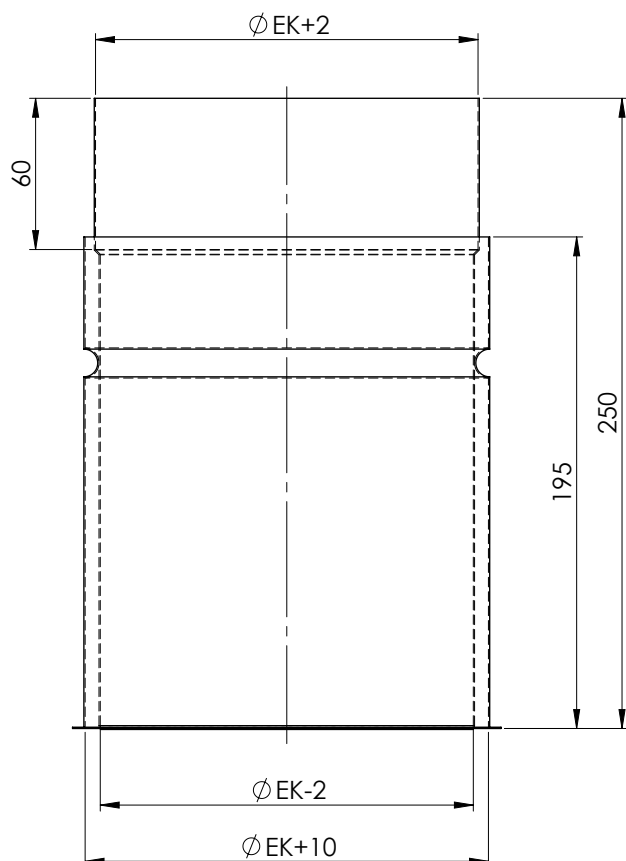

Nisbus L=250 mm standaard EK

EK	ARTIKELCODE
80	EK080016
100	EK100016
110	EK110016
120	EK120016
125	EK125016
130	EK130016
150	EK150016
180	EK180016
200	EK200016
250	EK250016
300	EK300016
350	EK350016
400	EK400016