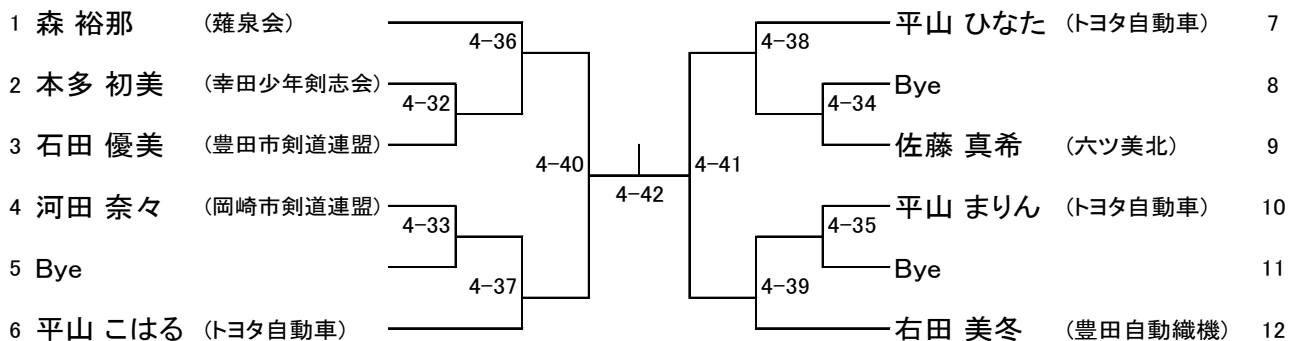

第 5 試合場
高校・大学女子 初段以上の部(1)

第 6 試合場
高校・大学女子 初段以上の部(2)

第 7 試合場
中学男子 2 段の部

第 8 試合場
高校以上男子 2 段の部(1)

第 9 試合場
高校以上男子 2 段の部(2)

第 10 試合場
高校以上男子 2 段の部(3)

第 11 試合場
中学女子 初段以上の部(1)

第 12 試合場
中学女子 初段以上の部(2)

中学男子初段の部 1/2

中学男子初段の部 2/2

中学男子2段の部

高校以上男子初段の部

高校以上男子2段の部 1/2

高校以上男子2段の部 2/2

高校以上男子3段の部

一般男子4・5段の部

一般女子初段以上の部

中学女子初段以上の部

高校・大学女子初段以上の部

【 大会 記 録 】

大会名 第50回西三河剣道段別選手権大会

日 時 令和6年8月25日(日)

会 場 スカイホール豊田 メインホール

		第50回大会	第49回大会
参加人数	①中学男子初段の部	103 名	75 名
	②中学男子二段の部	35 名	25 名
	③高校以上男子初段の部	32 名	26 名
	④高校以上男子二段の部	125 名	102 名
	⑤高校以上男子三段の部	22 名	27 名
	⑥一般男子四・五段の部	17 名	21 名
	⑦中学女子初段以上の部	71 名	56 名
	⑧高校・大学女子初段以上の部	79 名	69 名
	⑨一般女子初段以上の部	9 名	11 名
	参加総数	493 名	412 名