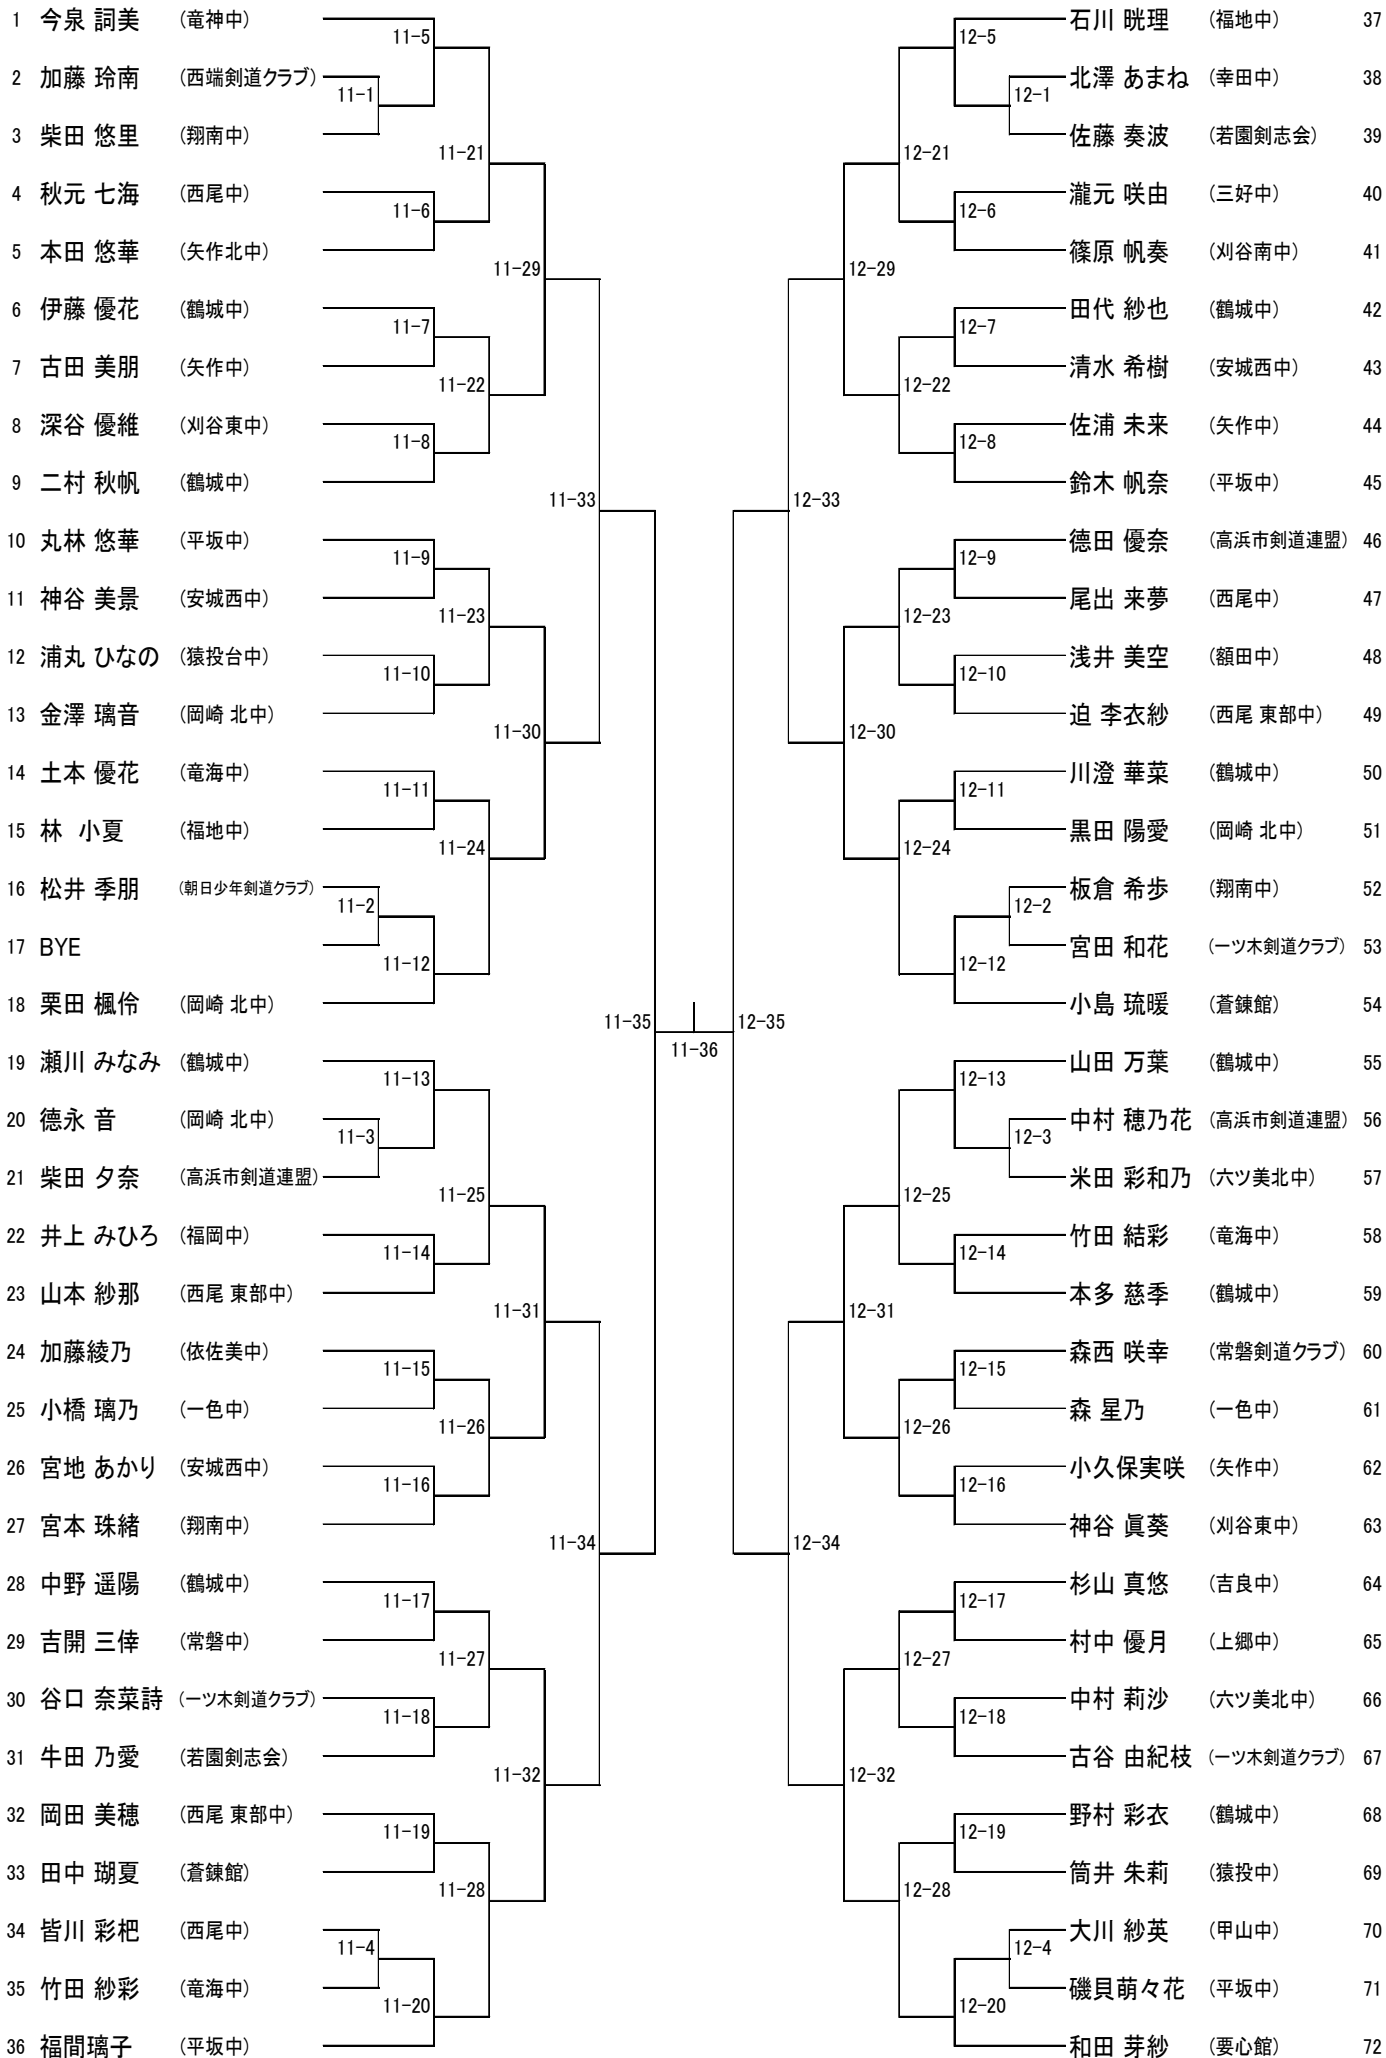

中学女子初段以上の部