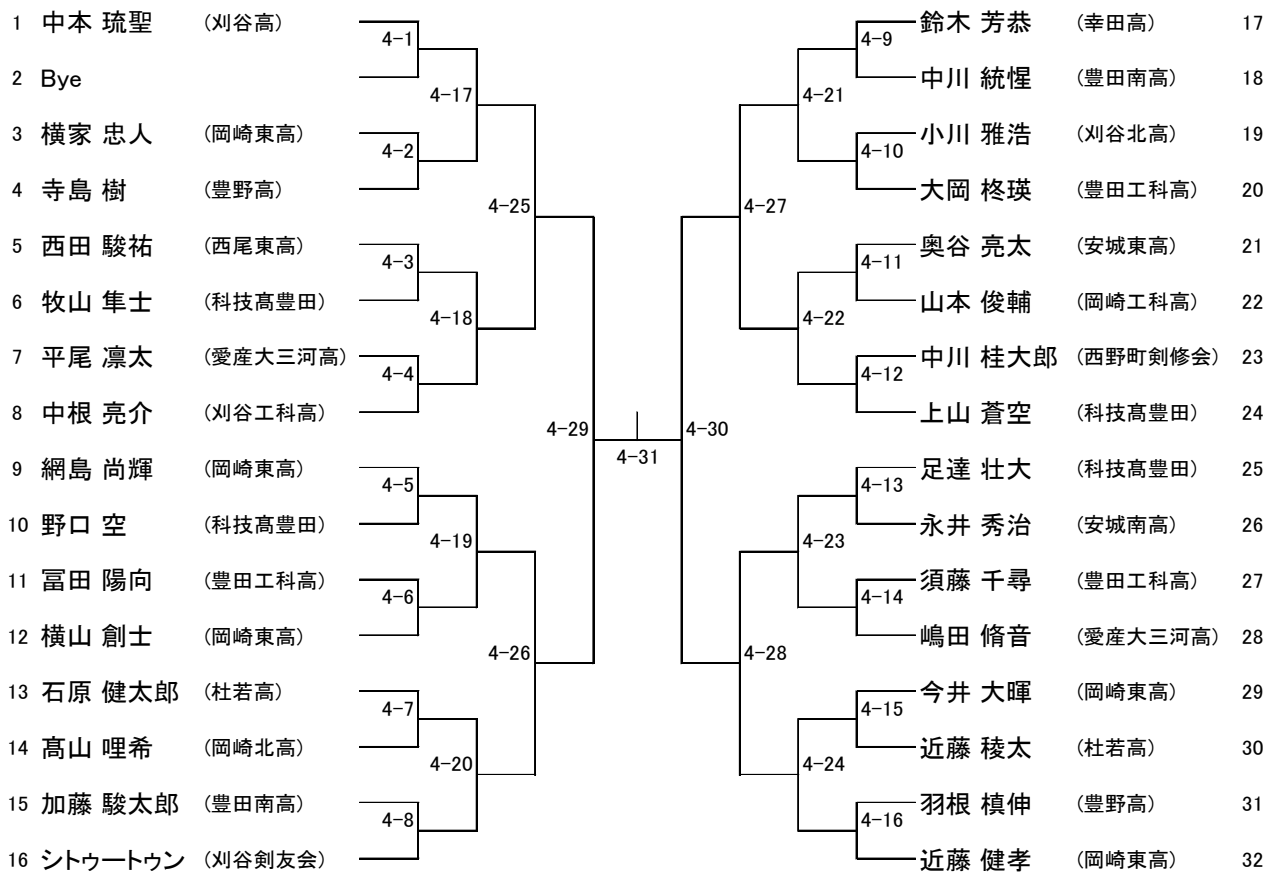

試合場図

【注意】 試合進行状況により、試合場に変更がありますので、館内放送の案内にご注意ください。

西
三
河
大
会
旗
・
国
旗
・
連
盟
旗

大
会
本
部

第 1 試合場
中学男子 初段の部(1)

第 2 試合場
中学男子 初段の部(2)

第 3 試合場
高校以上男子 3 段の部
一般男子 4・5 段の部

第 4 試合場
高校以上男子 初段の部
一般女子 初段以上の部

第 5 試合場
高校・大学女子 初段以上の部(1)

第 6 試合場
高校・大学女子 初段以上の部(2)

第 7 試合場
中学男子 2 段の部

第 8 試合場
高校以上男子 2 段の部(1)

第 9 試合場
高校以上男子 2 段の部(2)

第 10 試合場
高校以上男子 2 段の部(3)

第 11 試合場
中学女子 初段以上の部(1)

第 12 試合場
中学女子 初段以上の部(2)

中学男子初段の部 1/2

中学男子初段の部 2/2

中学男子2段の部

高校以上男子初段の部

高校以上男子2段の部 1/2

高校以上男子2段の部 2/2

高校以上男子3段の部

一般男子4・5段の部

一般女子初段以上の部

中学女子初段以上の部

高校・大学女子初段以上の部

【 大会 記 録 】

大会名 第50回西三河剣道段別選手権大会

日 時 令和6年8月25日(日)

会 場 スカイホール豊田 メインホール

		第50回大会	第49回大会
参加人数	①中学男子初段の部	103 名	75 名
	②中学男子二段の部	35 名	25 名
	③高校以上男子初段の部	32 名	26 名
	④高校以上男子二段の部	125 名	102 名
	⑤高校以上男子三段の部	22 名	27 名
	⑥一般男子四・五段の部	17 名	21 名
	⑦中学女子初段以上の部	71 名	56 名
	⑧高校・大学女子初段以上の部	79 名	69 名
	⑨一般女子初段以上の部	9 名	11 名
	参加総数	493 名	412 名