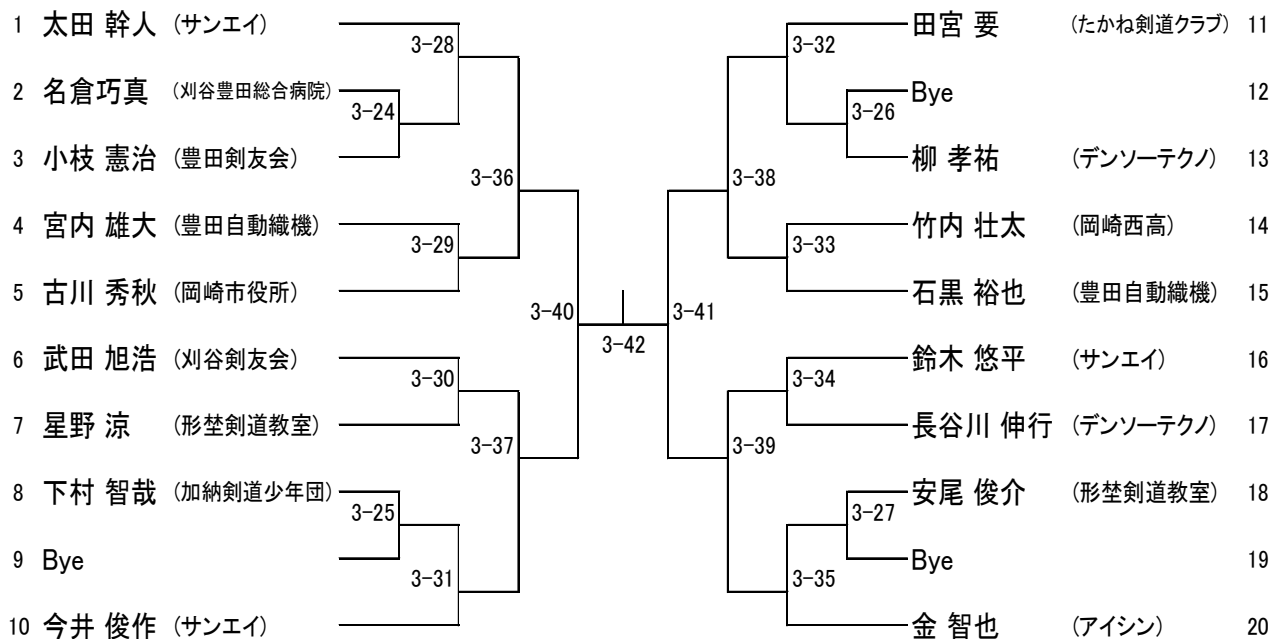

試合場図

【注意】 試合進行状況により、試合場に変更がありますので、館内放送の案内にご注意ください。

西
三
河
大
会
旗
・
国
旗
・
連
盟
旗

大
会
本
部

第 1 試合場
中学男子 初段の部(1)

第 2 試合場
中学男子 初段の部(2)

第 3 試合場
高校以上男子 3 段の部
一般男子 4・5 段の部

第 4 試合場
高校以上男子 初段の部
一般女子 初段以上の部

第 5 試合場
高校・大学女子 初段以上の部(1)

第 6 試合場
高校・大学女子 初段以上の部(2)

第 7 試合場
中学男子 2 段の部

第 8 試合場
高校以上男子 2 段の部(1)

第 9 試合場
高校以上男子 2 段の部(2)

第 10 試合場
高校以上男子 2 段の部(3)

第 11 試合場
中学女子 初段以上の部(1)

第 12 試合場
中学女子 初段以上の部(2)

中学男子初段の部 1/2

中学男子初段の部 2/2

中学男子2段の部

高校以上男子初段の部

高校以上男子2段の部 1/2

高校以上男子2段の部 2/2

高校以上男子3段の部

一般男子4・5段の部

一般女子初段以上の部

中学女子初段以上の部

高校・大学女子初段以上の部

【 大会 記 録 】

大会名 第50回西三河剣道段別選手権大会

日 時 令和6年8月25日(日)

会 場 スカイホール豊田 メインホール

		第50回大会	第49回大会
参加人数	①中学男子初段の部	103 名	75 名
	②中学男子二段の部	35 名	25 名
	③高校以上男子初段の部	32 名	26 名
	④高校以上男子二段の部	125 名	102 名
	⑤高校以上男子三段の部	22 名	27 名
	⑥一般男子四・五段の部	17 名	21 名
	⑦中学女子初段以上の部	71 名	56 名
	⑧高校・大学女子初段以上の部	79 名	69 名
	⑨一般女子初段以上の部	9 名	11 名
	参加総数	493 名	412 名