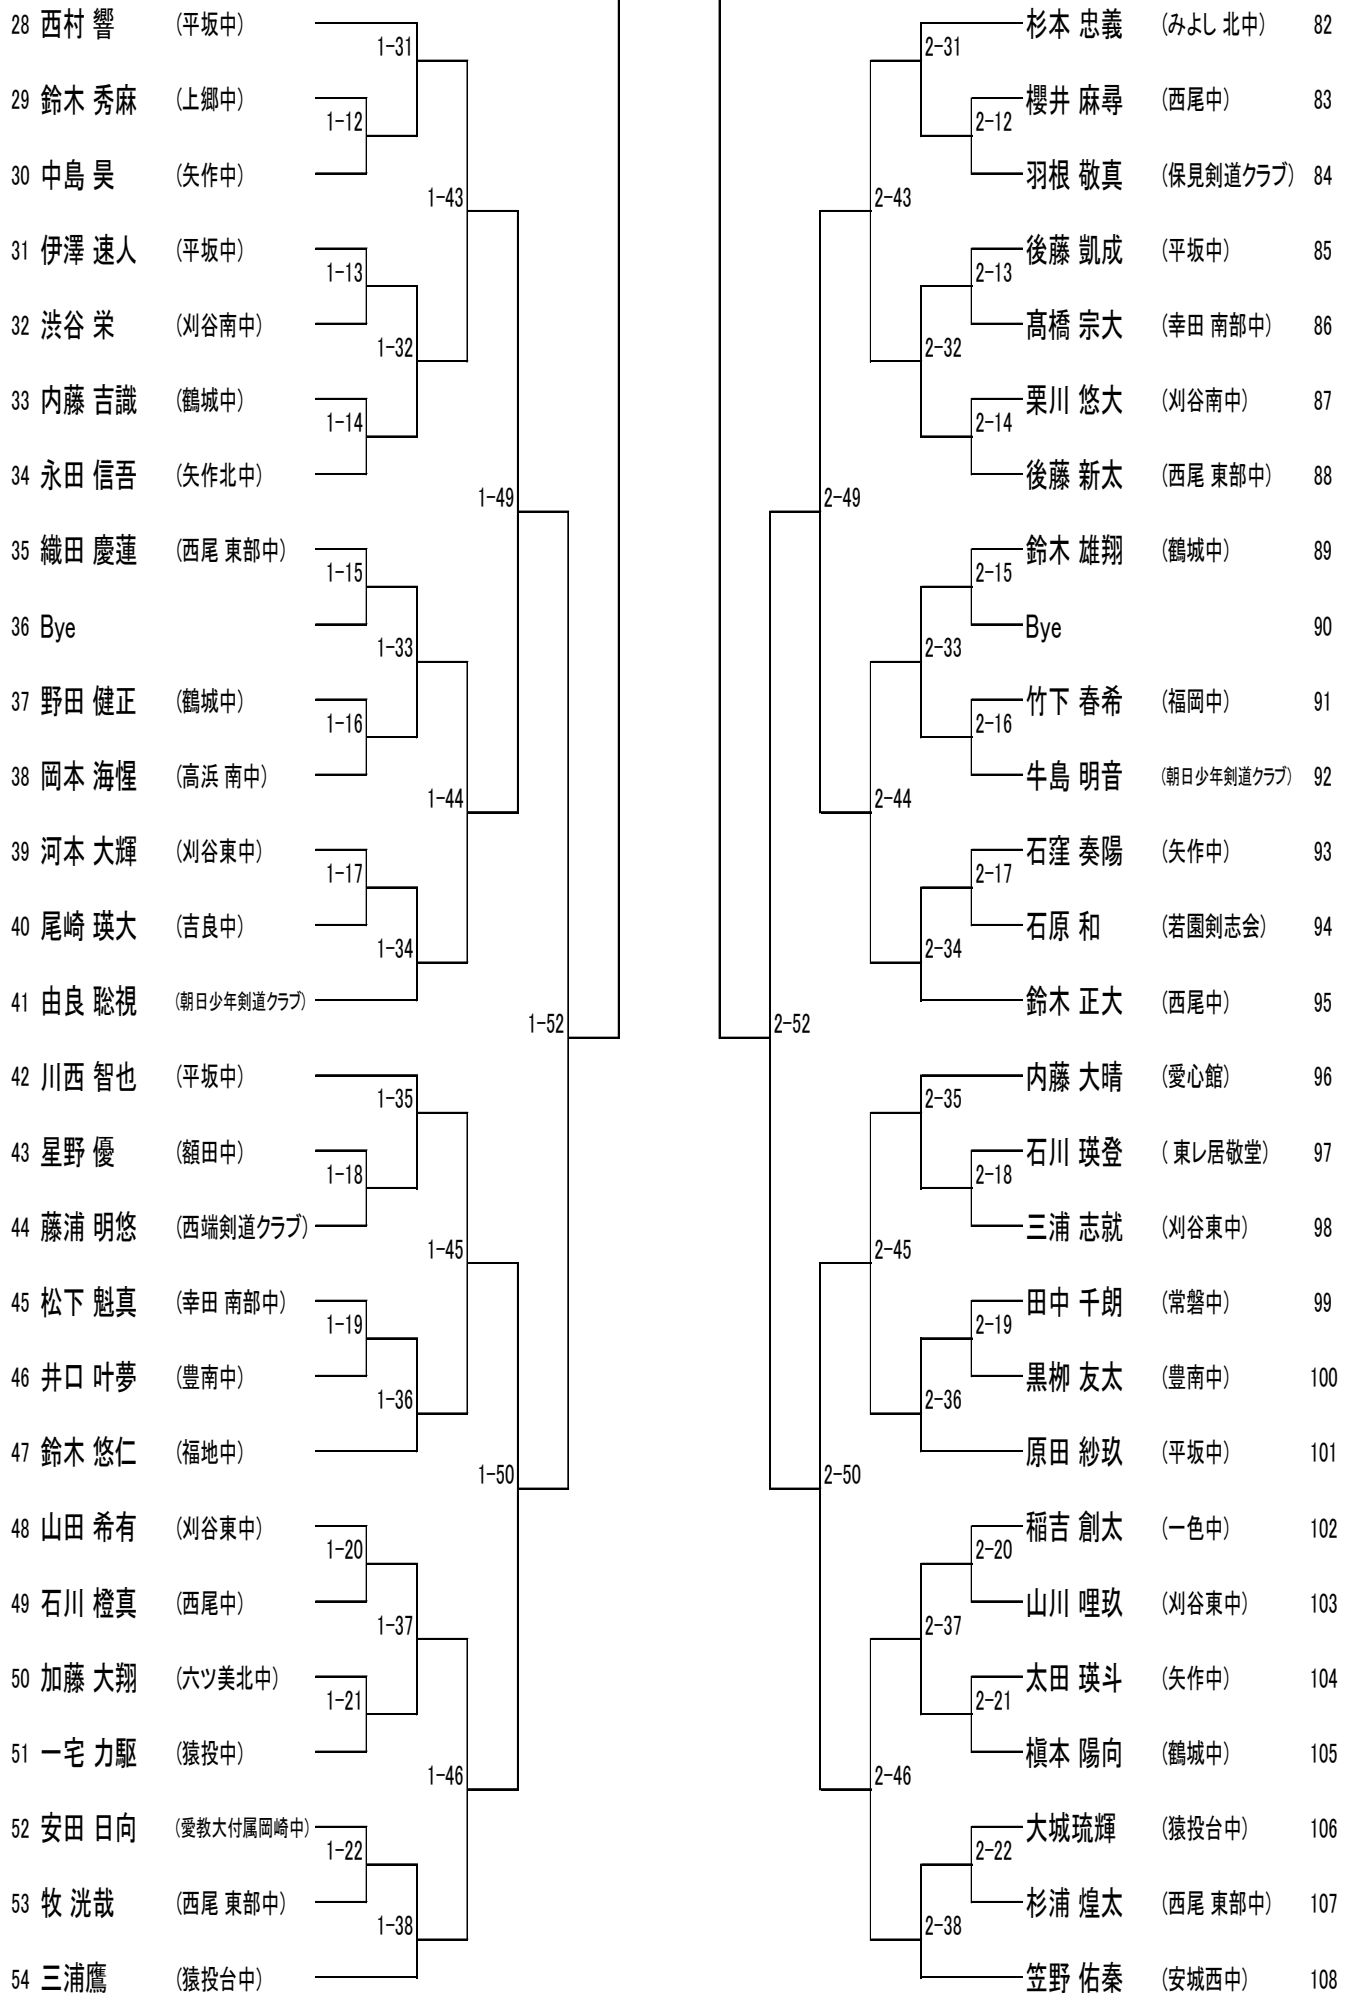

中学男子初段の部 2/2