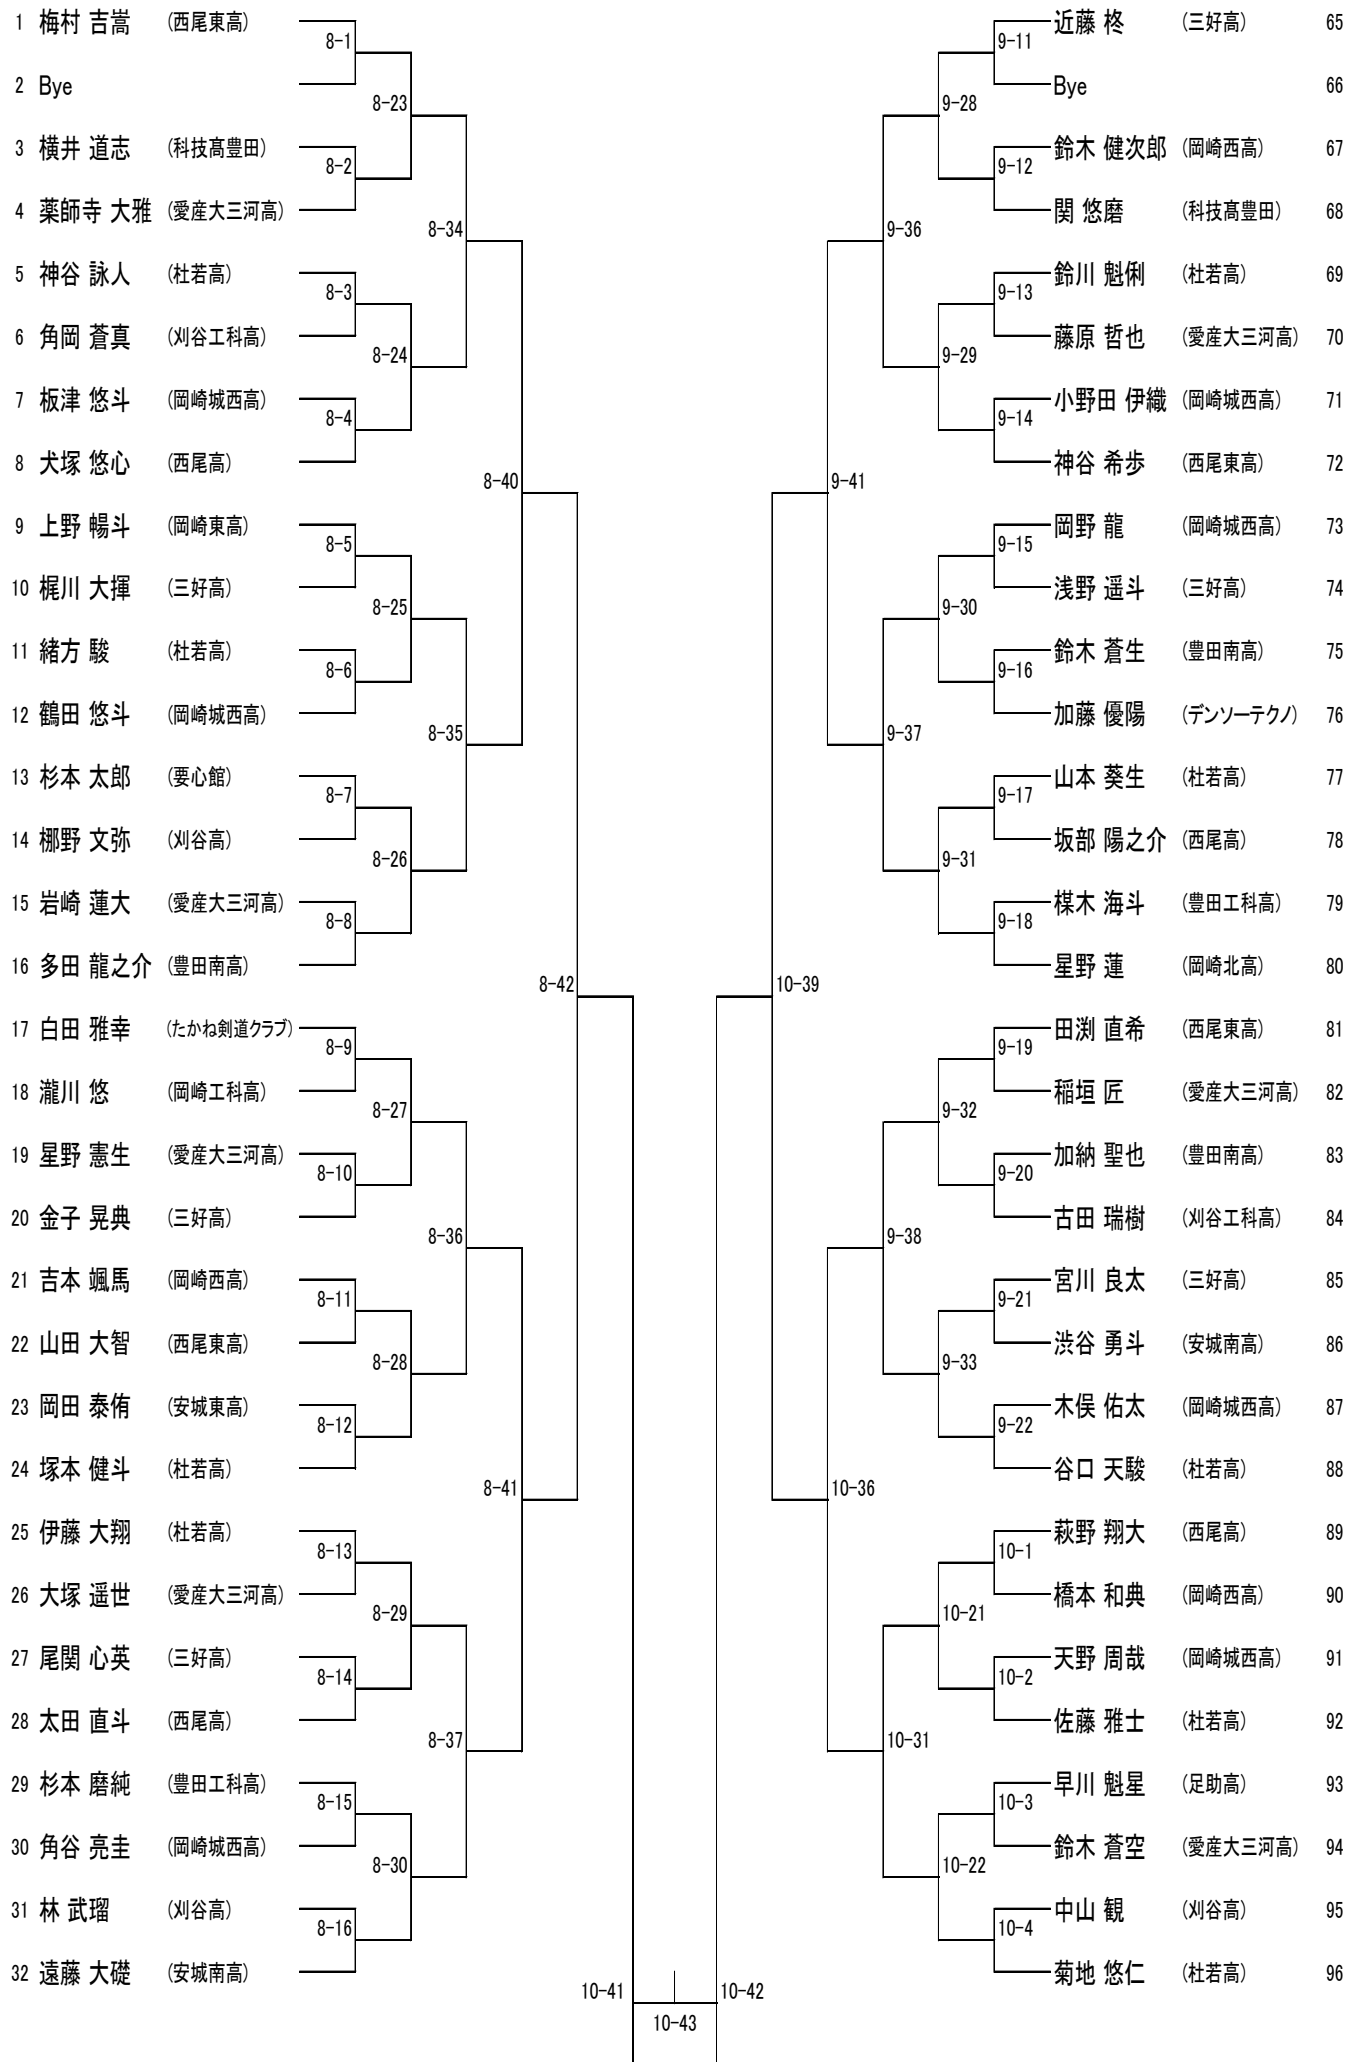

試合場図

【注意】 試合進行状況により、試合場に変更がありますので、館内放送の案内にご注意ください。

西
三
河
大
会
旗
・
国
旗
・
連
盟
旗

大
会
本
部

第 1 試合場
中学男子 初段の部(1)

第 2 試合場
中学男子 初段の部(2)

第 3 試合場
高校以上男子 3 段の部
一般男子 4・5 段の部

第 4 試合場
高校以上男子 初段の部
一般女子 初段以上の部

第 5 試合場
高校・大学女子 初段以上の部(1)

第 6 試合場
高校・大学女子 初段以上の部(2)

第 7 試合場
中学男子 2 段の部

第 8 試合場
高校以上男子 2 段の部(1)

第 9 試合場
高校以上男子 2 段の部(2)

第 10 試合場
高校以上男子 2 段の部(3)

第 11 試合場
中学女子 初段以上の部(1)

第 12 試合場
中学女子 初段以上の部(2)

中学男子初段の部 1/2

中学男子初段の部 2/2

中学男子2段の部

高校以上男子初段の部

高校以上男子2段の部 1/2

高校以上男子2段の部 2/2

高校以上男子3段の部

一般男子4・5段の部