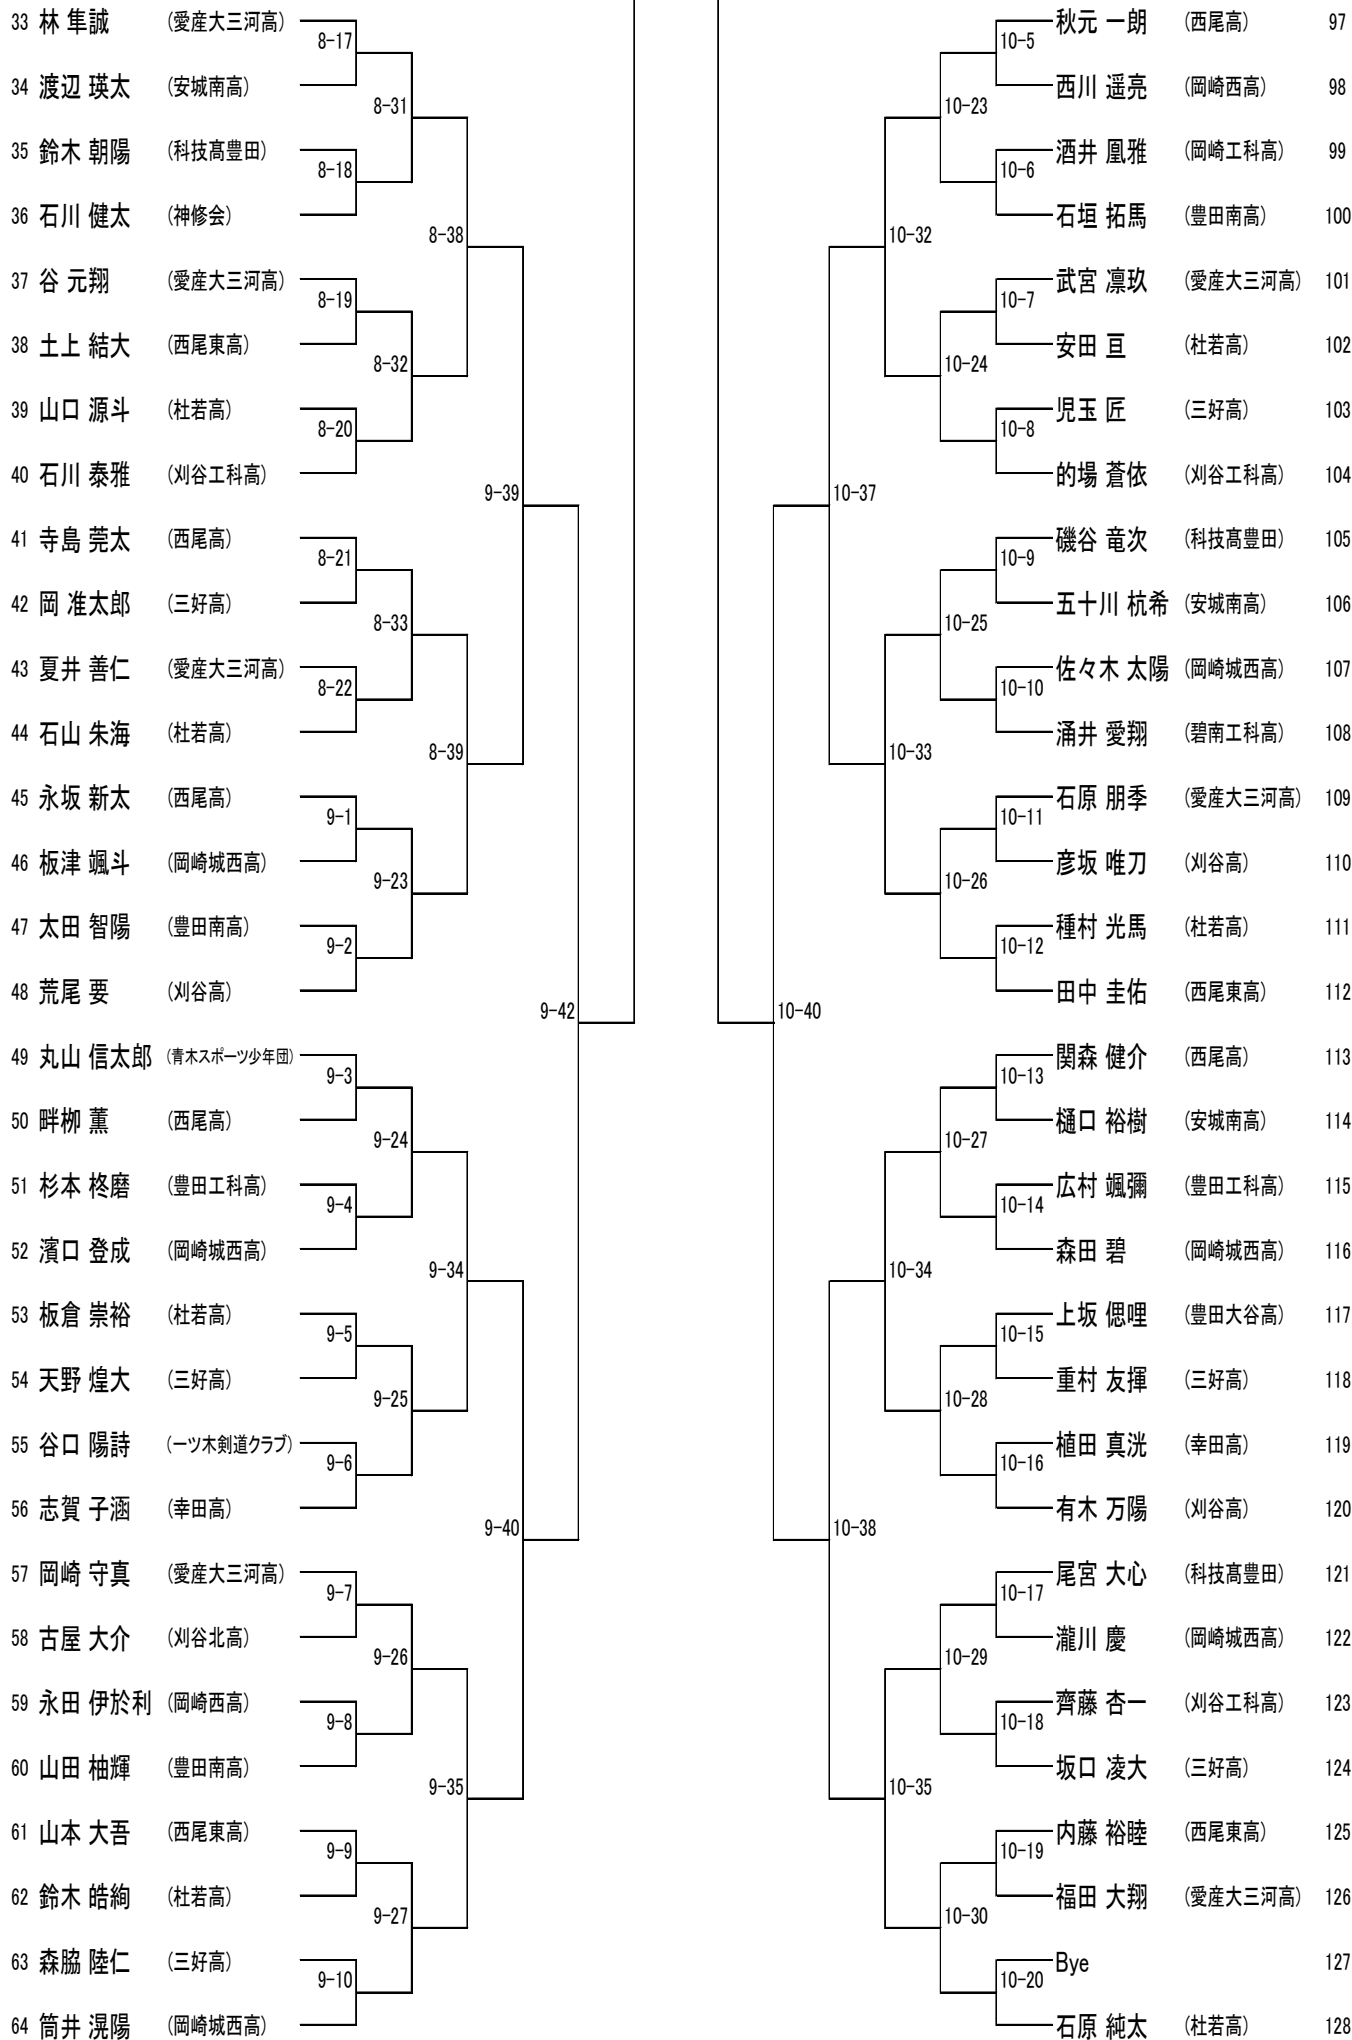

試合場図

【注意】 試合進行状況により、試合場に変更がありますので、館内放送の案内にご注意ください。

西
三
河
大
会
旗
・
国
旗
・
連
盟
旗

大
会
本
部

第 1 試合場
中学男子 初段の部(1)

第 2 試合場
中学男子 初段の部(2)

第 3 試合場
高校以上男子 3 段の部
一般男子 4・5 段の部

第 4 試合場
高校以上男子 初段の部
一般女子 初段以上の部

第 5 試合場
高校・大学女子 初段以上の部(1)

第 6 試合場
高校・大学女子 初段以上の部(2)

第 7 試合場
中学男子 2 段の部

第 8 試合場
高校以上男子 2 段の部(1)

第 9 試合場
高校以上男子 2 段の部(2)

第 10 試合場
高校以上男子 2 段の部(3)

第 11 試合場
中学女子 初段以上の部(1)

第 12 試合場
中学女子 初段以上の部(2)

中学男子初段の部 1/2

中学男子初段の部 2/2

中学男子2段の部

高校以上男子初段の部

高校以上男子2段の部 1/2

高校以上男子2段の部 2/2

高校以上男子3段の部

一般男子4・5段の部

一般女子初段以上の部

中学女子初段以上の部

高校・大学女子初段以上の部

【 大会 記 録 】

大会名 第50回西三河剣道段別選手権大会

日 時 令和6年8月25日(日)

会 場 スカイホール豊田 メインホール

		第50回大会	第49回大会
参加人数	①中学男子初段の部	103 名	75 名
	②中学男子二段の部	35 名	25 名
	③高校以上男子初段の部	32 名	26 名
	④高校以上男子二段の部	125 名	102 名
	⑤高校以上男子三段の部	22 名	27 名
	⑥一般男子四・五段の部	17 名	21 名
	⑦中学女子初段以上の部	71 名	56 名
	⑧高校・大学女子初段以上の部	79 名	69 名
	⑨一般女子初段以上の部	9 名	11 名
	参加総数	493 名	412 名