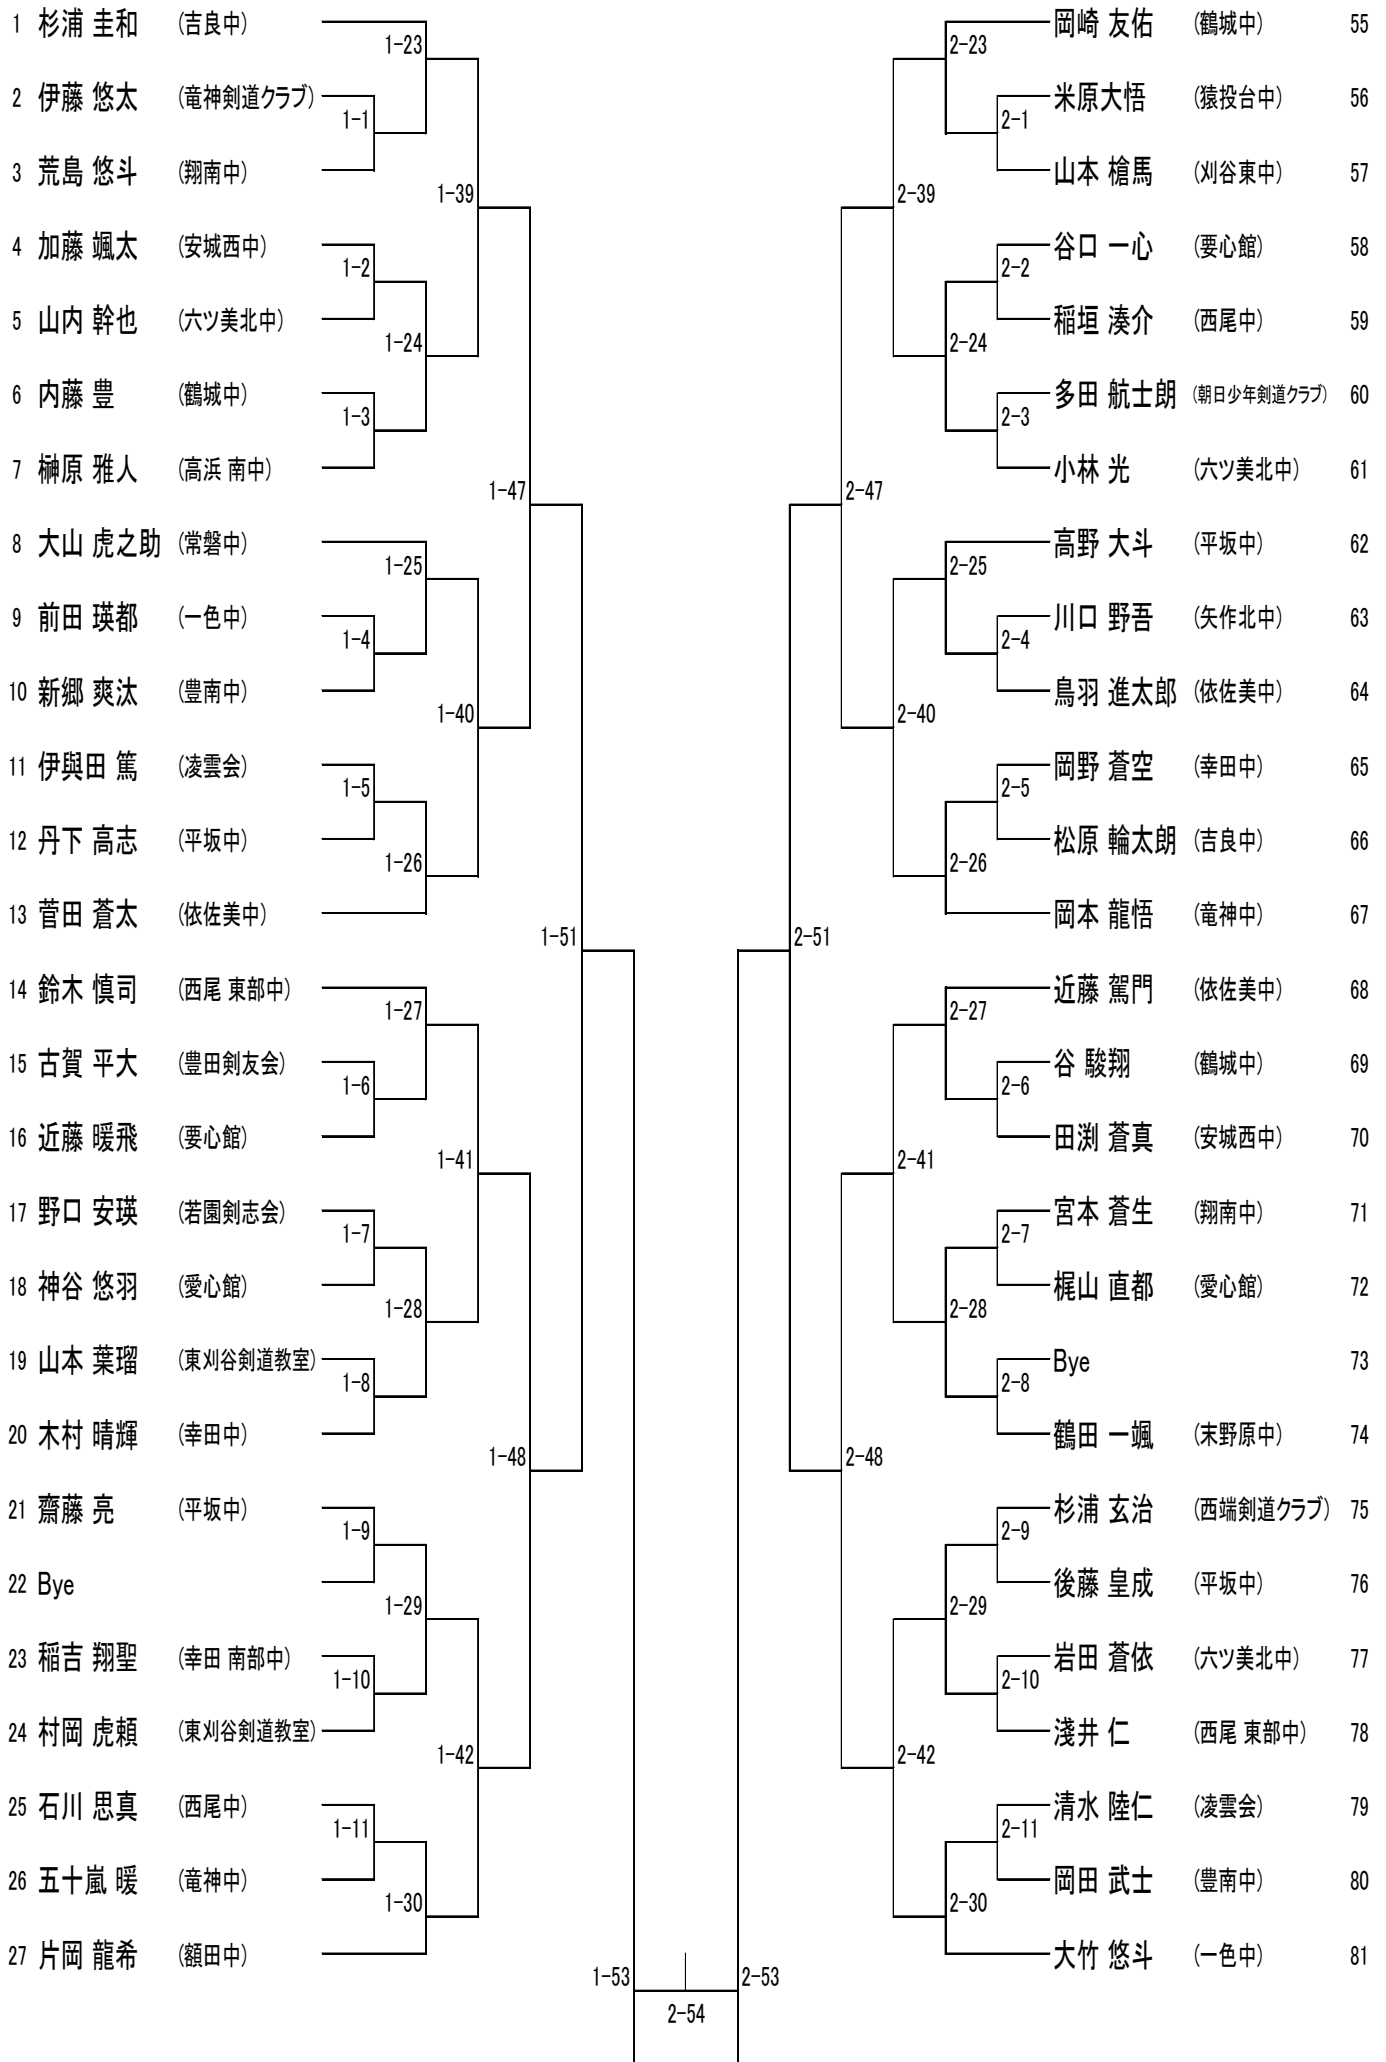

中学男子初段の部 1/2