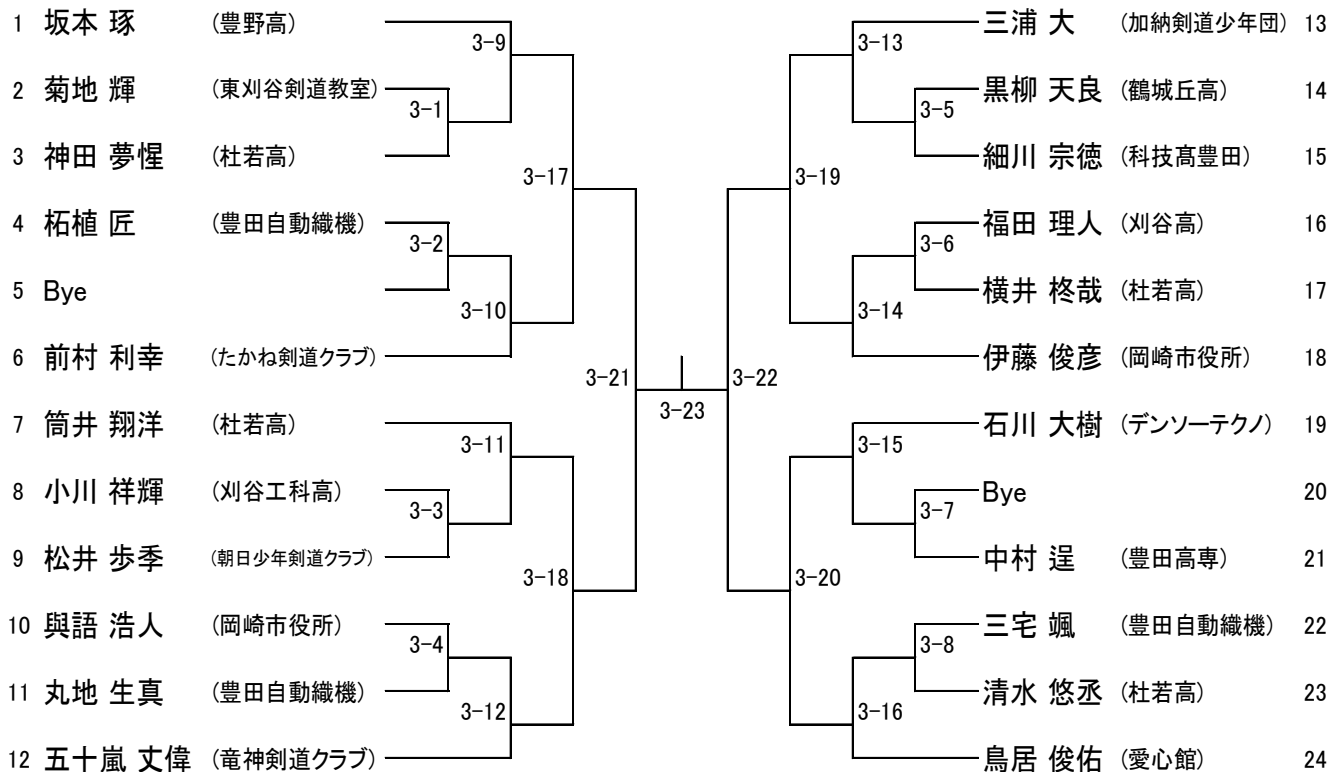

試合場図

【注意】 試合進行状況により、試合場に変更がありますので、館内放送の案内にご注意ください。

西
三
河
大
会
旗
・
国
旗
・
連
盟
旗

大
会
本
部

第 1 試合場
中学男子 初段の部(1)

第 2 試合場
中学男子 初段の部(2)

第 3 試合場
高校以上男子 3 段の部
一般男子 4・5 段の部

第 4 試合場
高校以上男子 初段の部
一般女子 初段以上の部

第 5 試合場
高校・大学女子 初段以上の部(1)

第 6 試合場
高校・大学女子 初段以上の部(2)

第 7 試合場
中学男子 2 段の部

第 8 試合場
高校以上男子 2 段の部(1)

第 9 試合場
高校以上男子 2 段の部(2)

第 10 試合場
高校以上男子 2 段の部(3)

第 11 試合場
中学女子 初段以上の部(1)

第 12 試合場
中学女子 初段以上の部(2)

中学男子初段の部 1/2

中学男子初段の部 2/2

中学男子2段の部

高校以上男子初段の部

高校以上男子2段の部 1/2

高校以上男子2段の部 2/2

高校以上男子3段の部

一般男子4・5段の部

一般女子初段以上の部

中学女子初段以上の部

高校・大学女子初段以上の部

【 大会 記 録 】

大会名 第50回西三河剣道段別選手権大会

日 時 令和6年8月25日(日)

会 場 スカイホール豊田 メインホール

		第50回大会	第49回大会
参加人数	①中学男子初段の部	103 名	75 名
	②中学男子二段の部	35 名	25 名
	③高校以上男子初段の部	32 名	26 名
	④高校以上男子二段の部	125 名	102 名
	⑤高校以上男子三段の部	22 名	27 名
	⑥一般男子四・五段の部	17 名	21 名
	⑦中学女子初段以上の部	71 名	56 名
	⑧高校・大学女子初段以上の部	79 名	69 名
	⑨一般女子初段以上の部	9 名	11 名
	参加総数	493 名	412 名