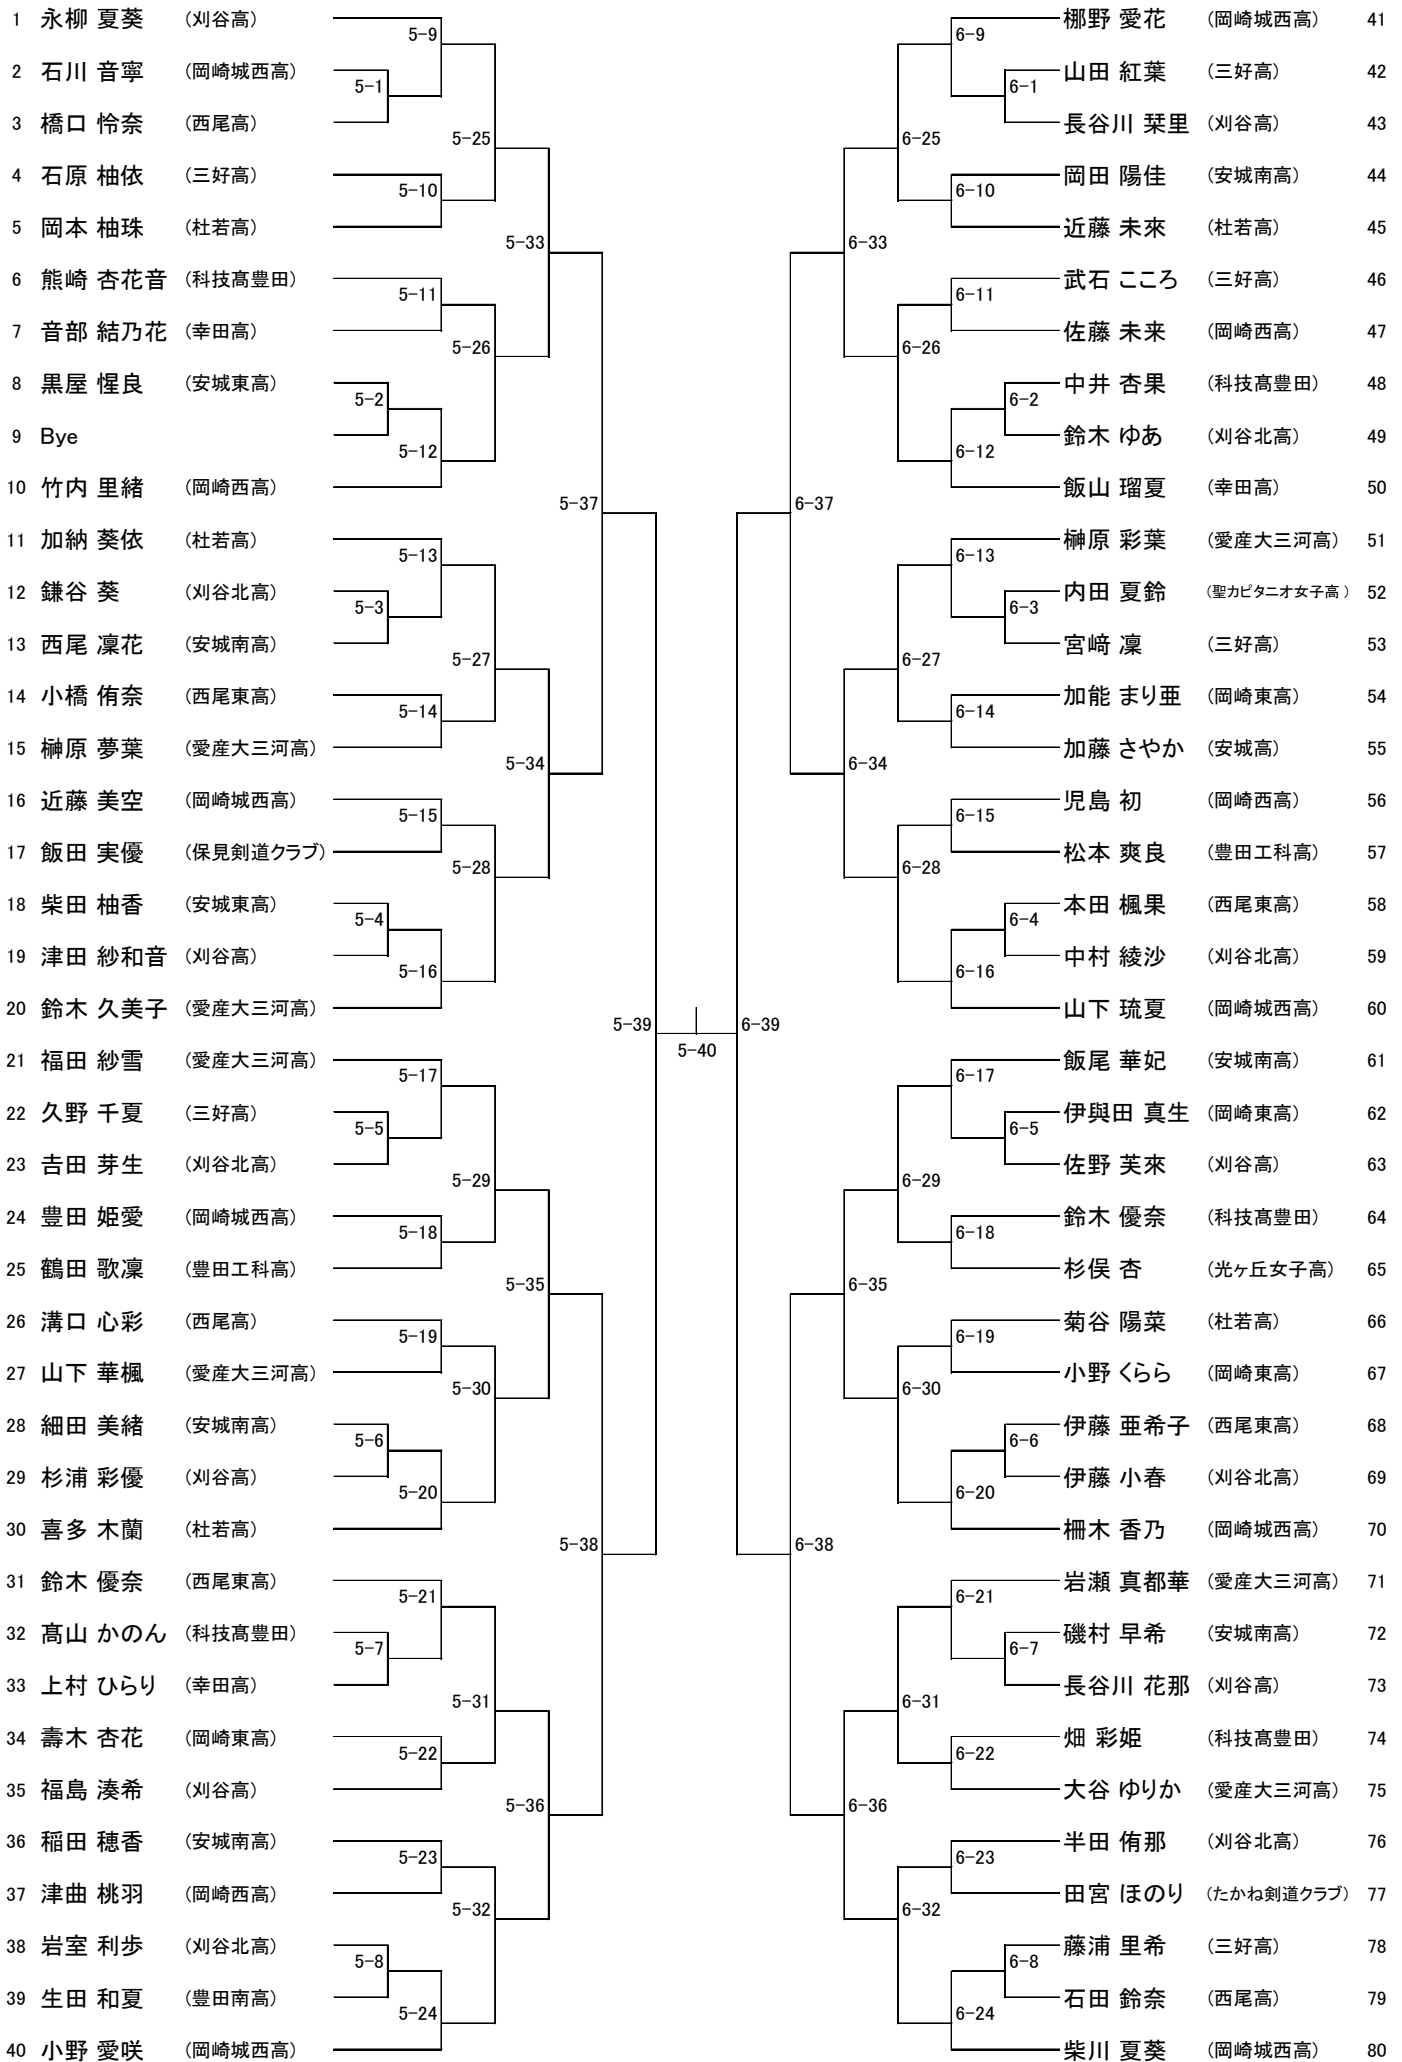

試合場図

【注意】 試合進行状況により、試合場に変更がありますので、館内放送の案内にご注意ください。

西
三
河
大
会
旗
・
国
旗
・
連
盟
旗

大
会
本
部

第 1 試合場
中学男子 初段の部(1)

第 2 試合場
中学男子 初段の部(2)

第 3 試合場
高校以上男子 3 段の部
一般男子 4・5 段の部

第 4 試合場
高校以上男子 初段の部
一般女子 初段以上の部

第 5 試合場
高校・大学女子 初段以上の部(1)

第 6 試合場
高校・大学女子 初段以上の部(2)

第 7 試合場
中学男子 2 段の部

第 8 試合場
高校以上男子 2 段の部(1)

第 9 試合場
高校以上男子 2 段の部(2)

第 10 試合場
高校以上男子 2 段の部(3)

第 11 試合場
中学女子 初段以上の部(1)

第 12 試合場
中学女子 初段以上の部(2)

中学男子初段の部 1/2

中学男子初段の部 2/2

中学男子2段の部

高校以上男子初段の部

高校以上男子2段の部 1/2

高校以上男子2段の部 2/2

高校以上男子3段の部

一般男子4・5段の部

一般女子初段以上の部

中学女子初段以上の部

高校・大学女子初段以上の部

【 大会 記 録 】

大会名 第50回西三河剣道段別選手権大会

日 時 令和6年8月25日(日)

会 場 スカイホール豊田 メインホール

		第50回大会	第49回大会
参加人数	①中学男子初段の部	103 名	75 名
	②中学男子二段の部	35 名	25 名
	③高校以上男子初段の部	32 名	26 名
	④高校以上男子二段の部	125 名	102 名
	⑤高校以上男子三段の部	22 名	27 名
	⑥一般男子四・五段の部	17 名	21 名
	⑦中学女子初段以上の部	71 名	56 名
	⑧高校・大学女子初段以上の部	79 名	69 名
	⑨一般女子初段以上の部	9 名	11 名
	参加総数	493 名	412 名