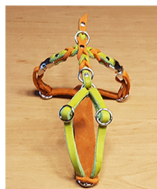

Hundesport-Leine

Kurzführer

BioThane® - Leinen / Halsbänder

Zug-Stop-Halsbänder:

Einlagig, Einlagig-Teilgeflochten, Zweilagig komplett geflochten,

Doppelbahinig-Kreuzgeflochten, Doppelbahinig-Groß,

Perfect-Size-Halsband, Einlagig mit Dornschnalle,

Halsband mit Zug-Stop-Kette

Geschirre:

Standard Einbahinig / Zweibahinig, XL-Geschirr, Soft-Geschirr,

Zug- / Trail- / Hetzgeschirr, Perfect-Size-Geschirr

Welpenprodukte

Gassi-Gürtel

Leinenpolsterung

Pferdezubehör (nach Euren Vorgaben)

Viele verschieden Farben, frei kombinierbar!

Fotoshooting

Digitaldruck

Weitere Infos unter:

www.JN-Leder.de

JN-LederProdukte auf einen Blick:

JN JN-Leder®
Leinen, Halsbänder, Geschirre für Hunde und mehr...