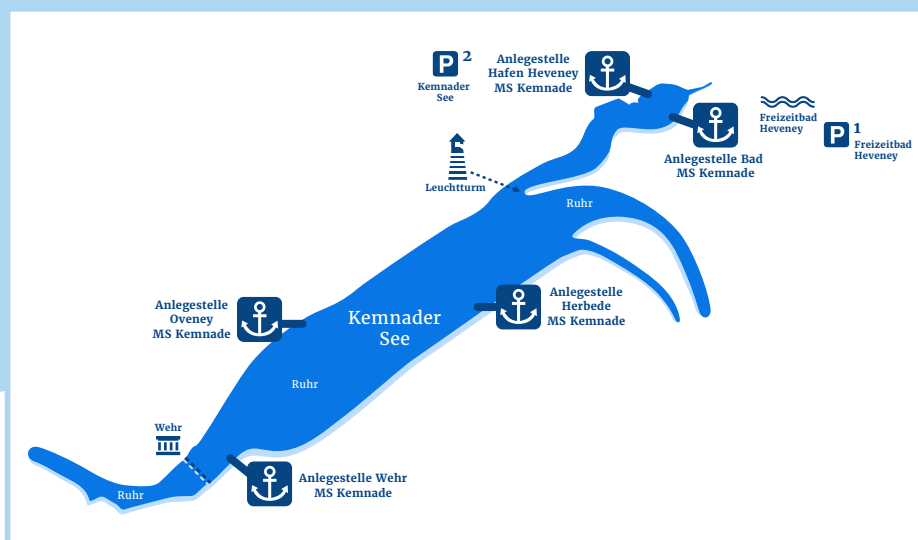

Fahrplan Kemnader See

Hafen Heveney	Kemnader Wehr	Oveney	Herbede	Bad
14.00	14.20	14.30	14.40	14.50
15.00	15.20	15.30	15.40	15.50
16.00	16.20	16.30	16.40	16.50
17.00 Uhr Fahrbetriebsende Anlegestelle Hafen Heveney				

Sonn-und Feiertags zusätzliche Fahrten

11.00	11.20	11.30	11.40	11.50
12.00	12.20	12.30	12.40	12.50
13.00	13.20	13.30	13.40 <td 13.50	

Personenschiffahrt
 Kemnader See & Harkortsee
 58313 Herdecke
 Telefon 02330/802047 oder AB
pschiffahrt-meyer@t-online.de