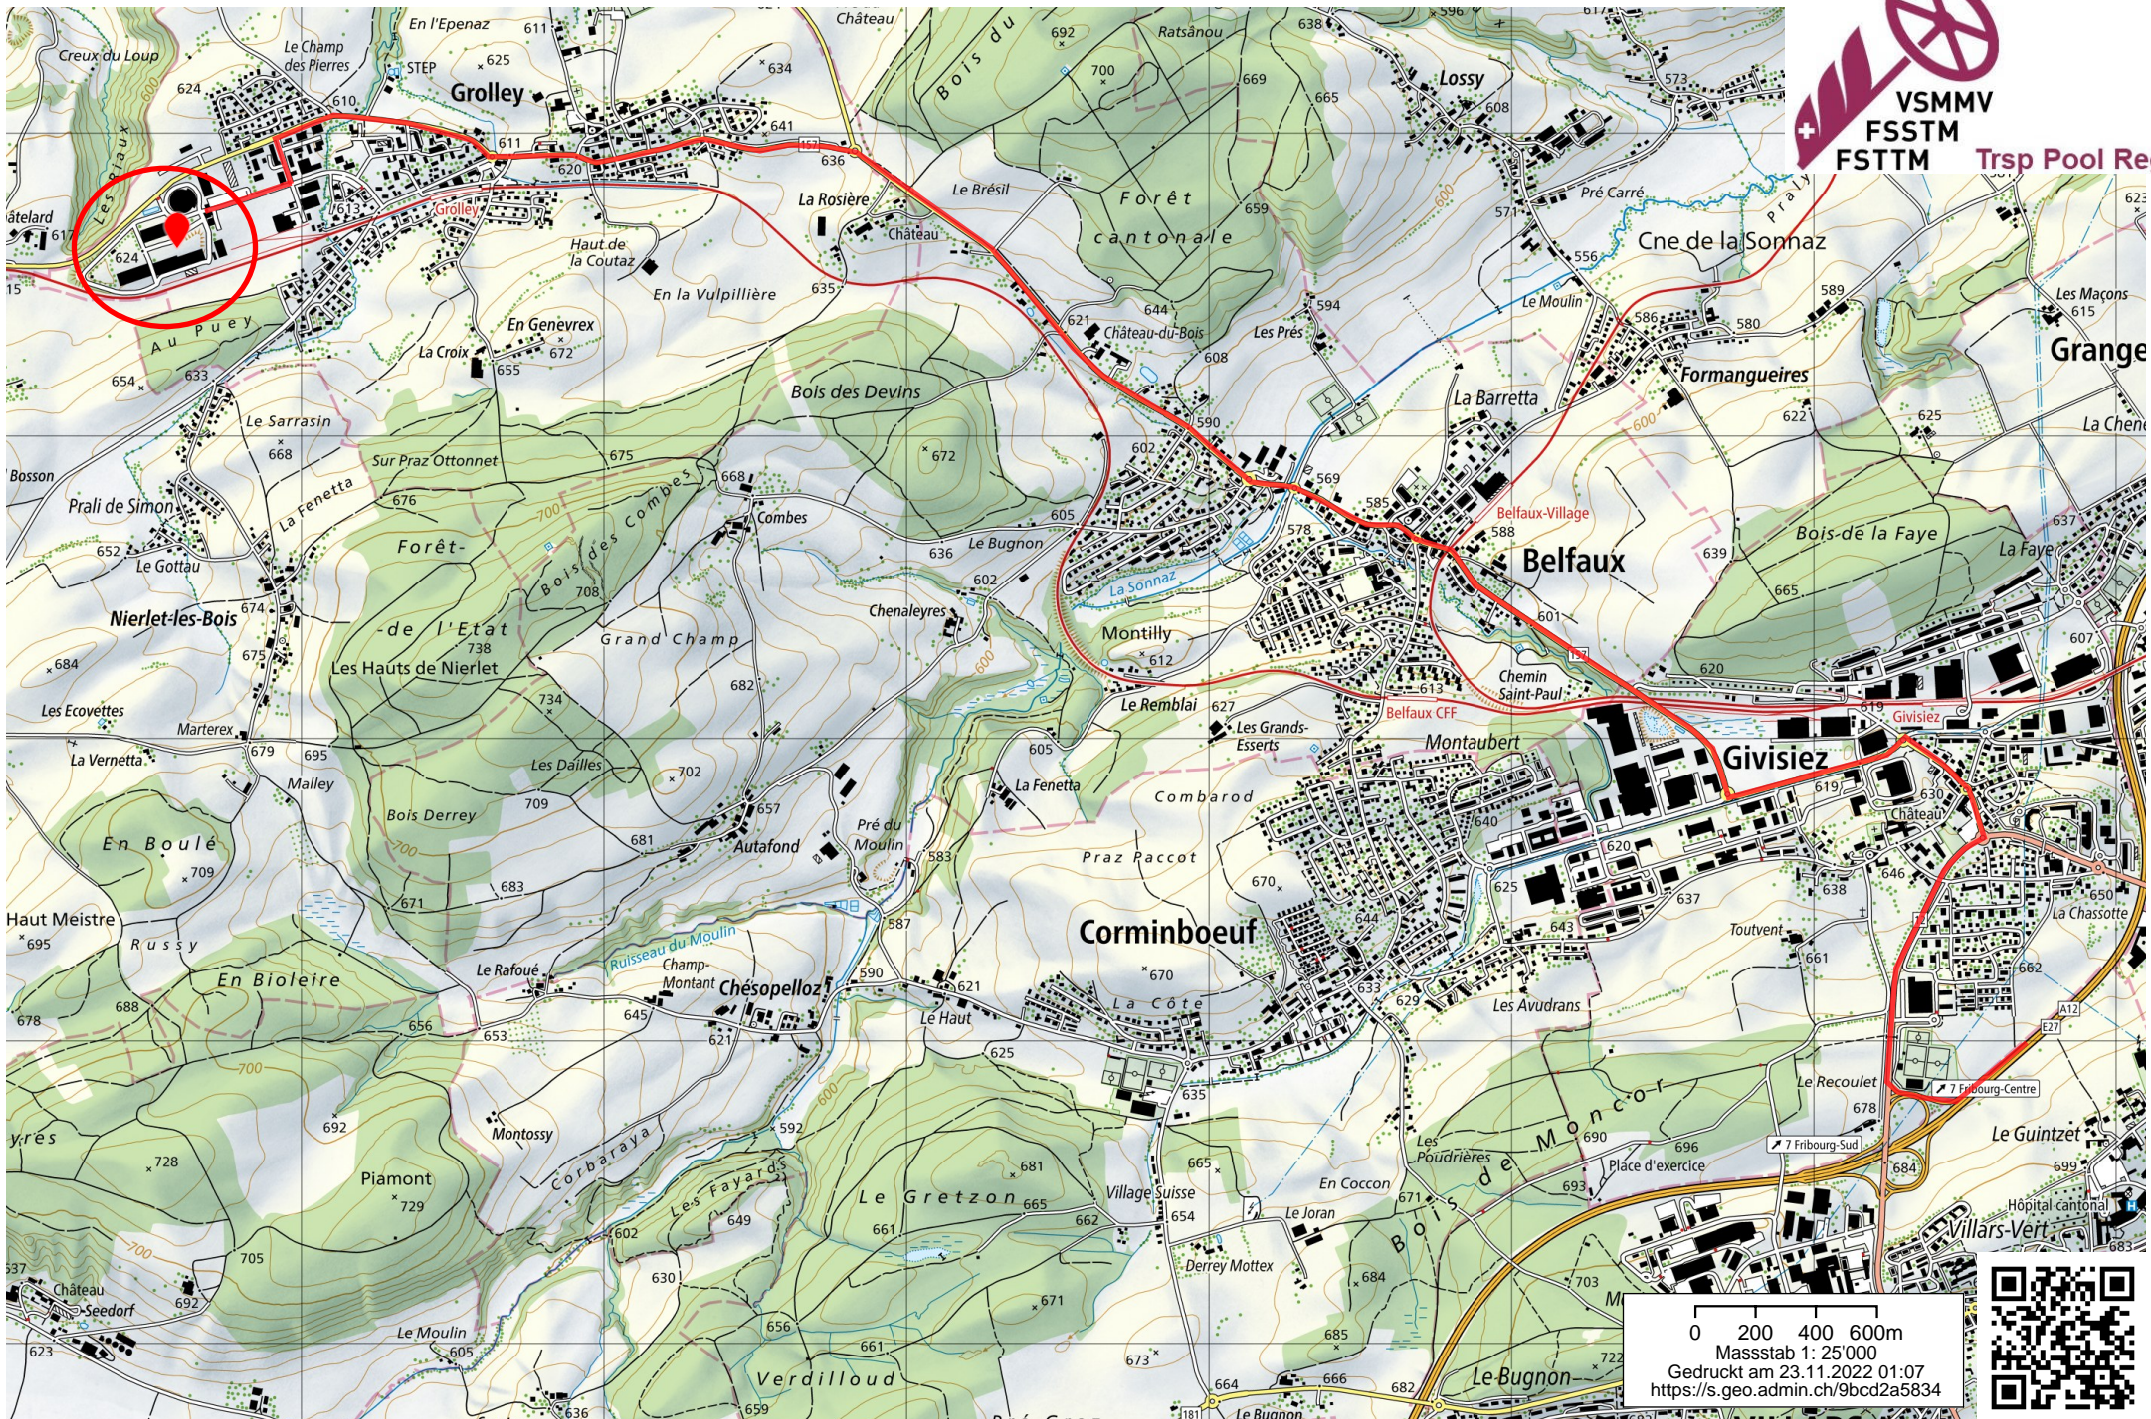

Anfahrt von/nach Lausanne via A1  
Ausfahrt 27 Payerne

Anfahrt von/nach Bern via A12  
Ausfahrt 7 Fribourg Süd

0 200 400 600m  
 Massstab 1: 25'000  
 Gedruckt am 23.11.2022 01:07  
<https://s.geo.admin.ch/9bcd2a5834>

0 500 1000 1500m  
 Massstab 1: 50'000  
 Gedruckt am 23.11.2022 01:07  
<https://s.geo.admin.ch/9bcd2ab839>