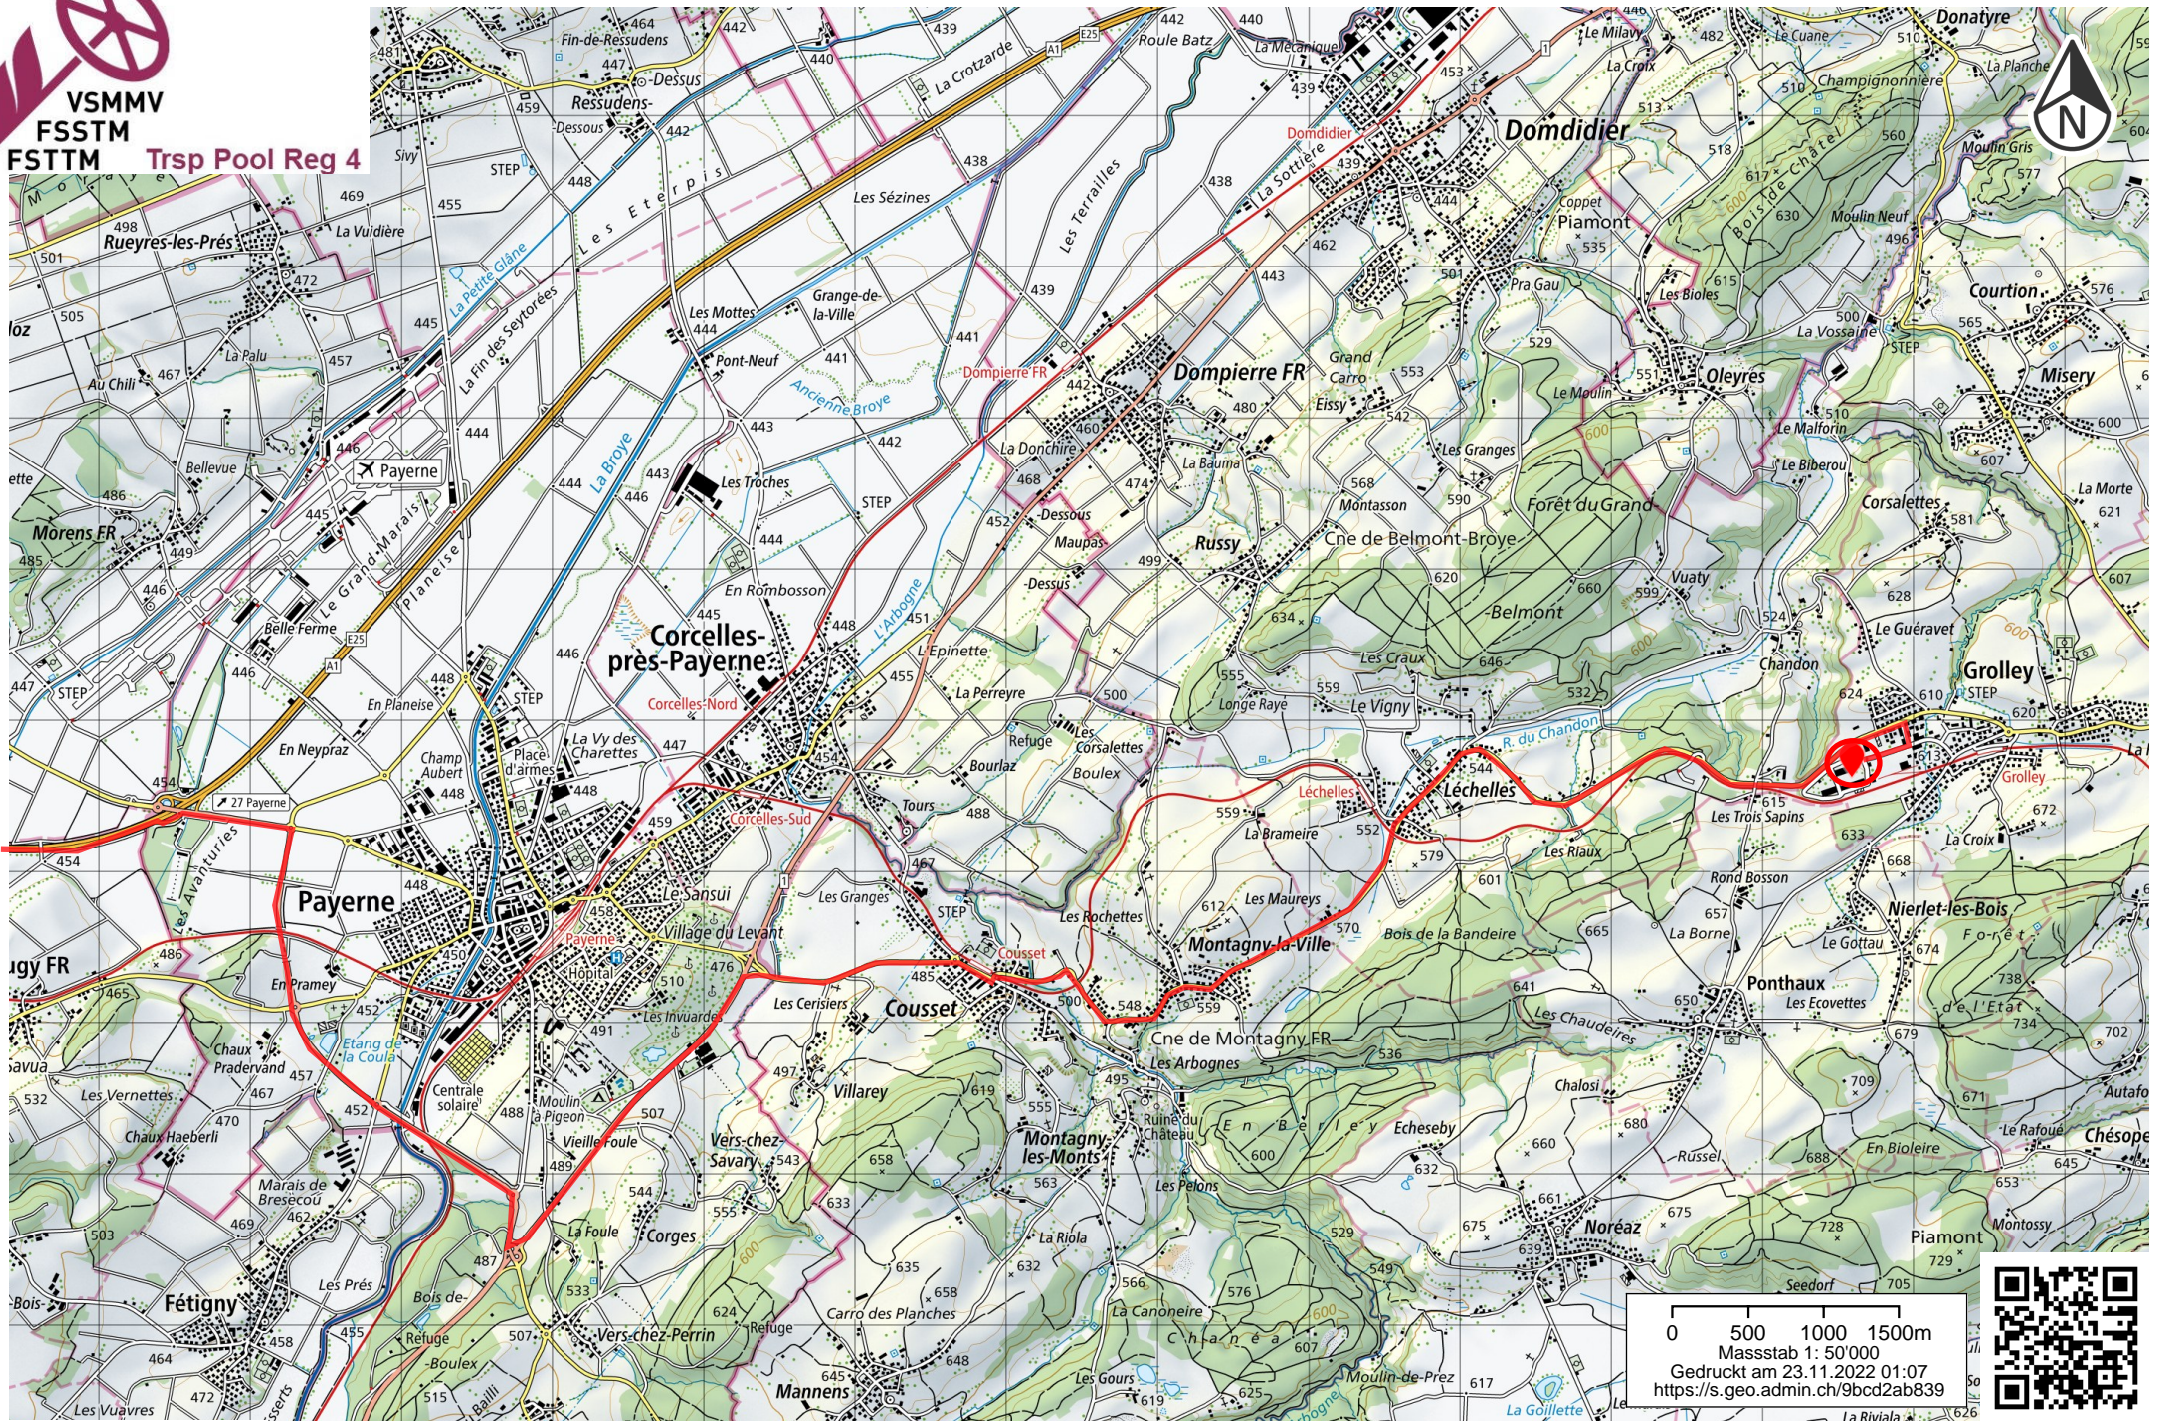

Anfahrt von/nach Lausanne via A1  
Ausfahrt 27 Payerne

Anfahrt von/nach Bern via A12  
Ausfahrt 7 Fribourg Süd

0 200 400 600m  
 Massstab 1: 25'000  
 Gedruckt am 23.11.2022 01:07  
<https://s.geo.admin.ch/9bcd2a5834>

0 500 1000 1500m  
 Massstab 1: 50'000  
 Gedruckt am 23.11.2022 01:07  
<https://s.geo.admin.ch/9bcd2ab839>