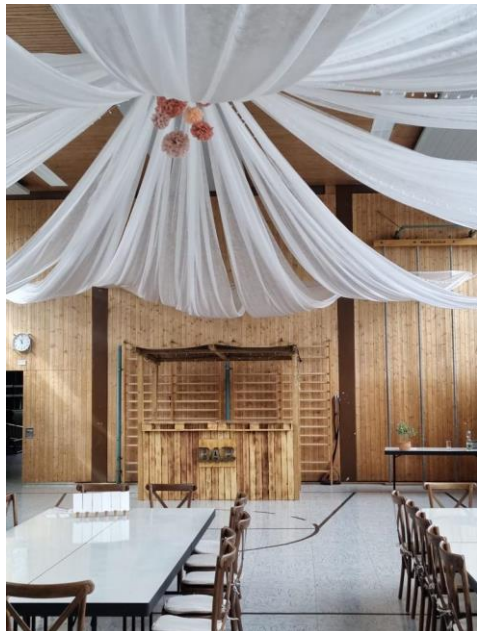

Palettenfix Hochzeiten

PALETTFIX
EVENTS