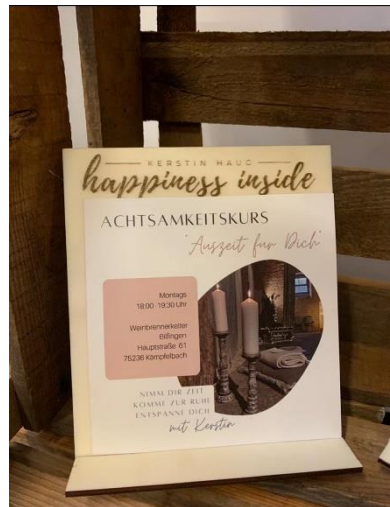

Individuelle Kartenhalter