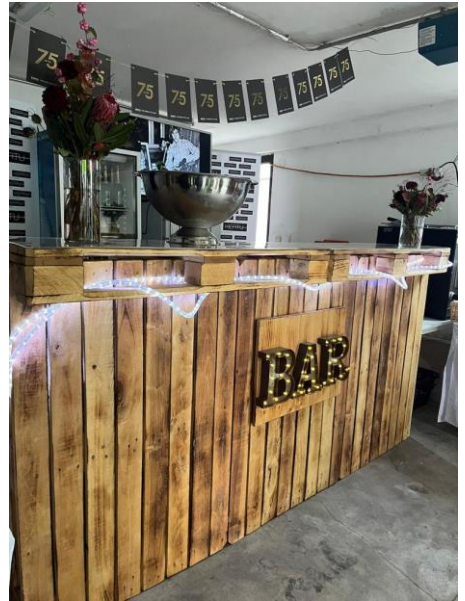

Bar ohne Dach

Höhe: ca. 85cm , Breite: ca. 240cm, Tiefe: ca. 1,30cm