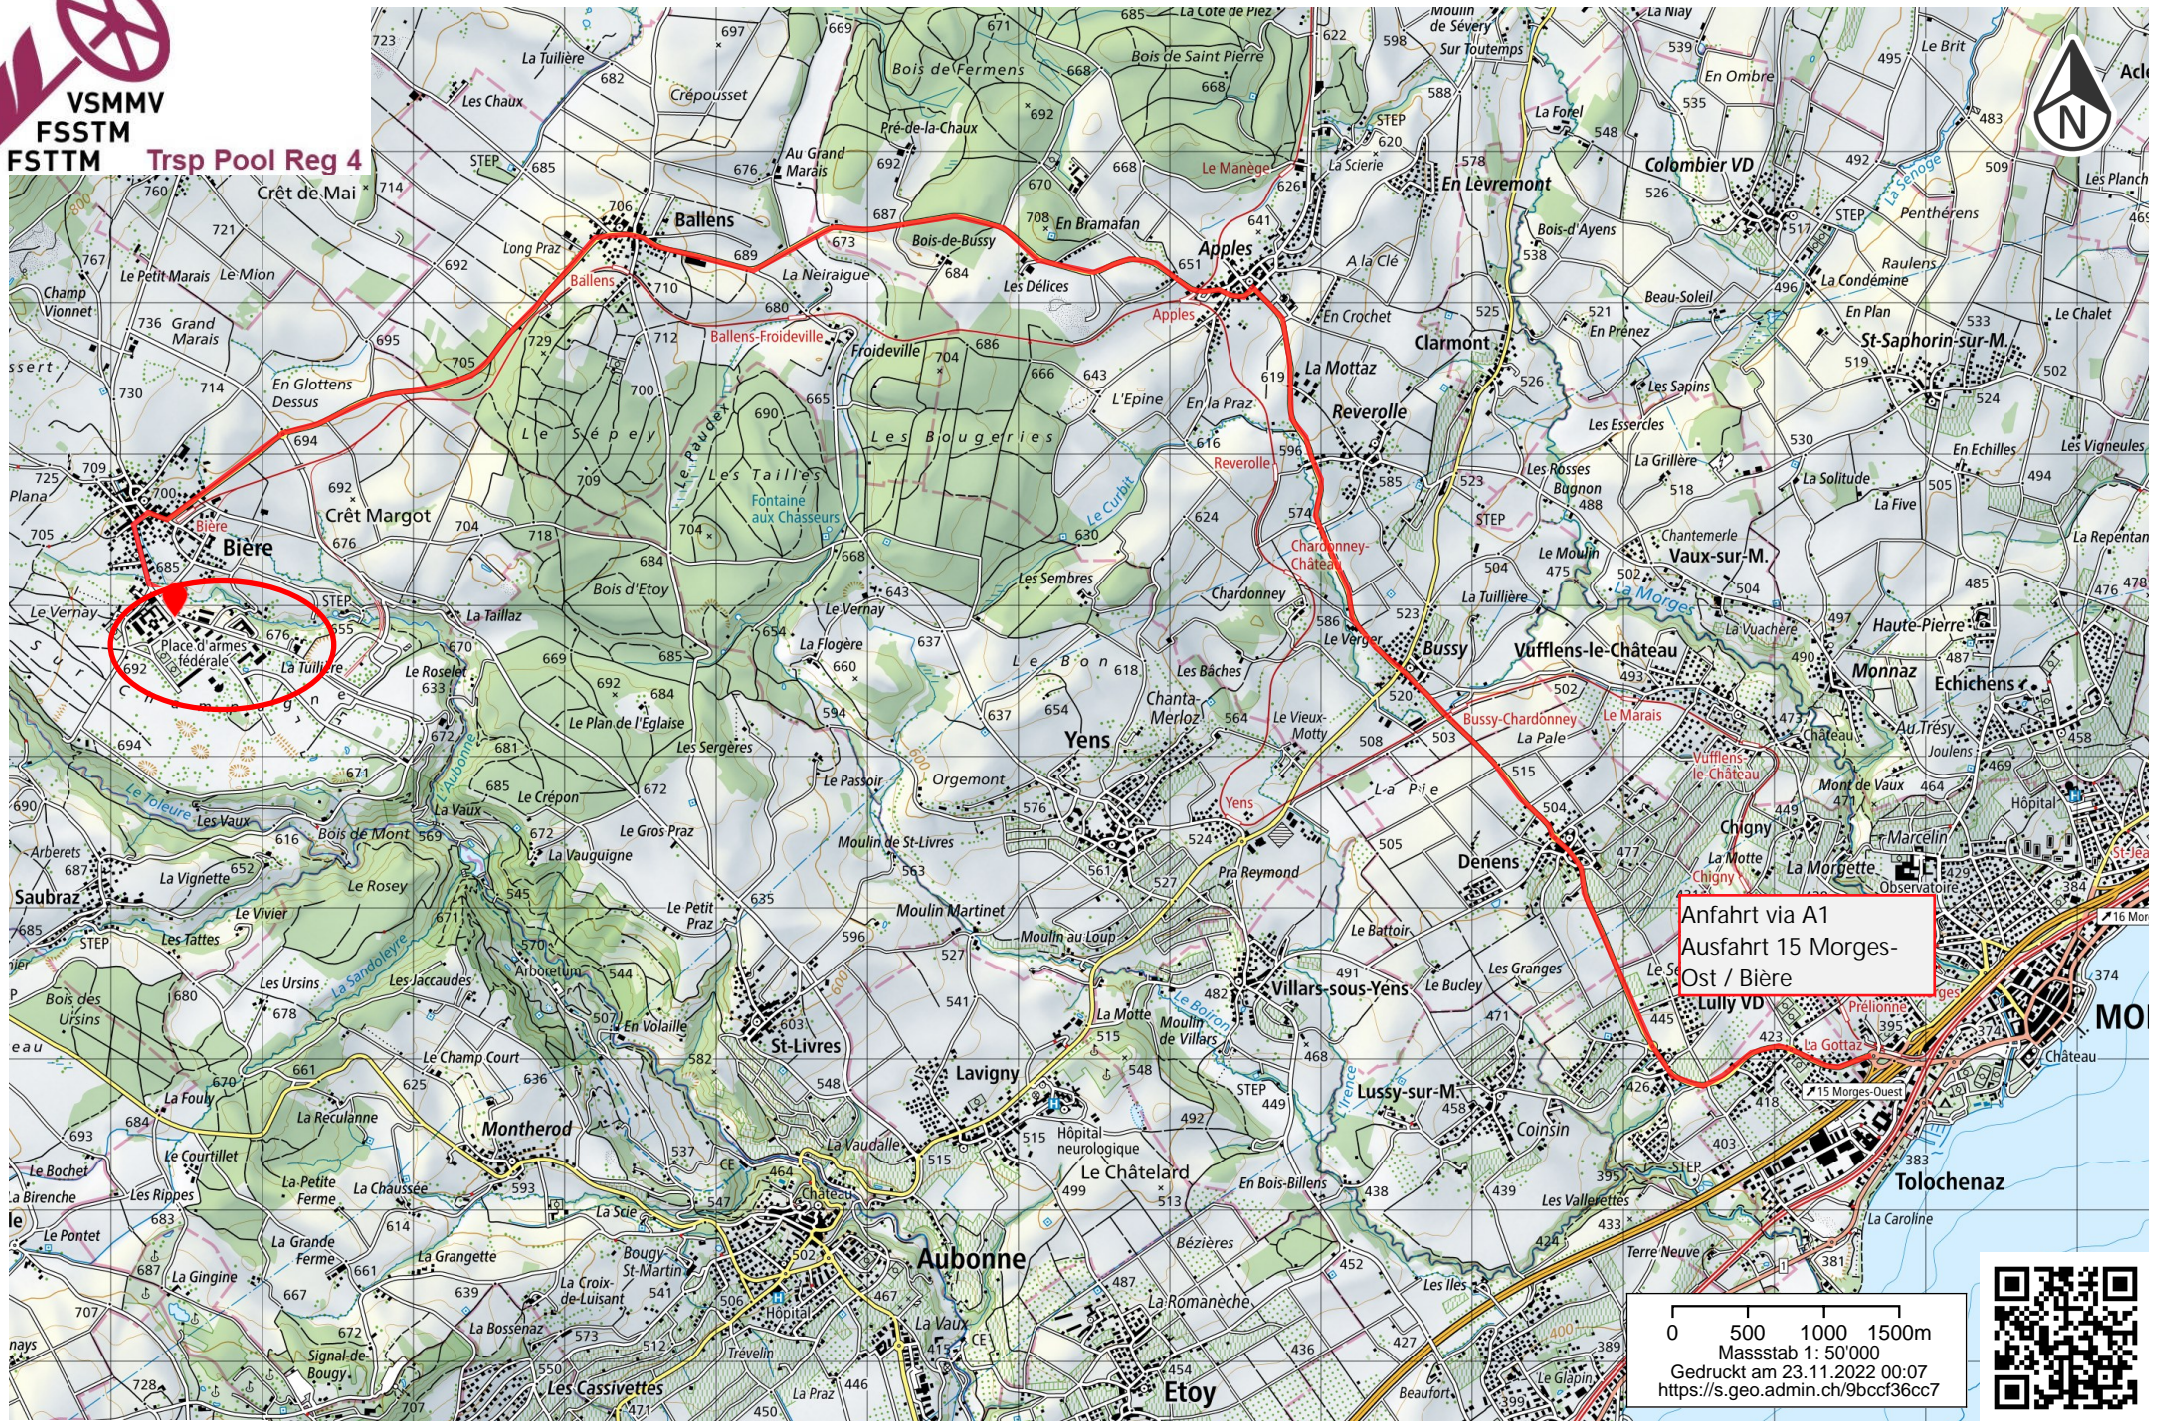

VSMVM  
FSSTM  
FSTTM **Trsp Pool Reg 4**

Anfahrt via A1  
Ausfahrt 15 Morges-  
Ost / Bière

0 500 1000 1500m  
Massstab 1: 50'000  
Gedruckt am 23.11.2022 00:07  
<https://s.geo.admin.ch/9bccf36cc7>

## Distances / Distanz

	Bière
Genève / Genf	60 km
Morges / Morges	18 km
Lausanne / Lausanne	33 km
Berne / Bern	144 km
Zurich / Zürich	277 km
Martigny / Martigny	113 km

© Schweizer Luftwaffe