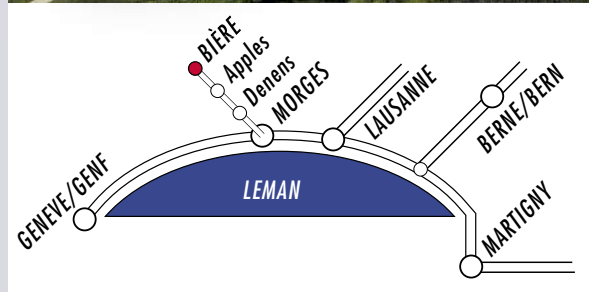

VSMVM  
FSSTM  
FSTTM **Trsp Pool Reg 4**

Anfahrt via A1  
Ausfahrt 15 Morges-  
Ost / Bière

0 500 1000 1500m  
Massstab 1: 50'000  
Gedruckt am 23.11.2022 00:07  
<https://s.geo.admin.ch/9bccf36cc7>

## Distances / Distanz

	Bière
Genève / Genf	60 km
Morges / Morges	18 km
Lausanne / Lausanne	33 km
Berne / Bern	144 km
Zurich / Zürich	277 km
Martigny / Martigny	113 km

© Schweizer Luftwaffe