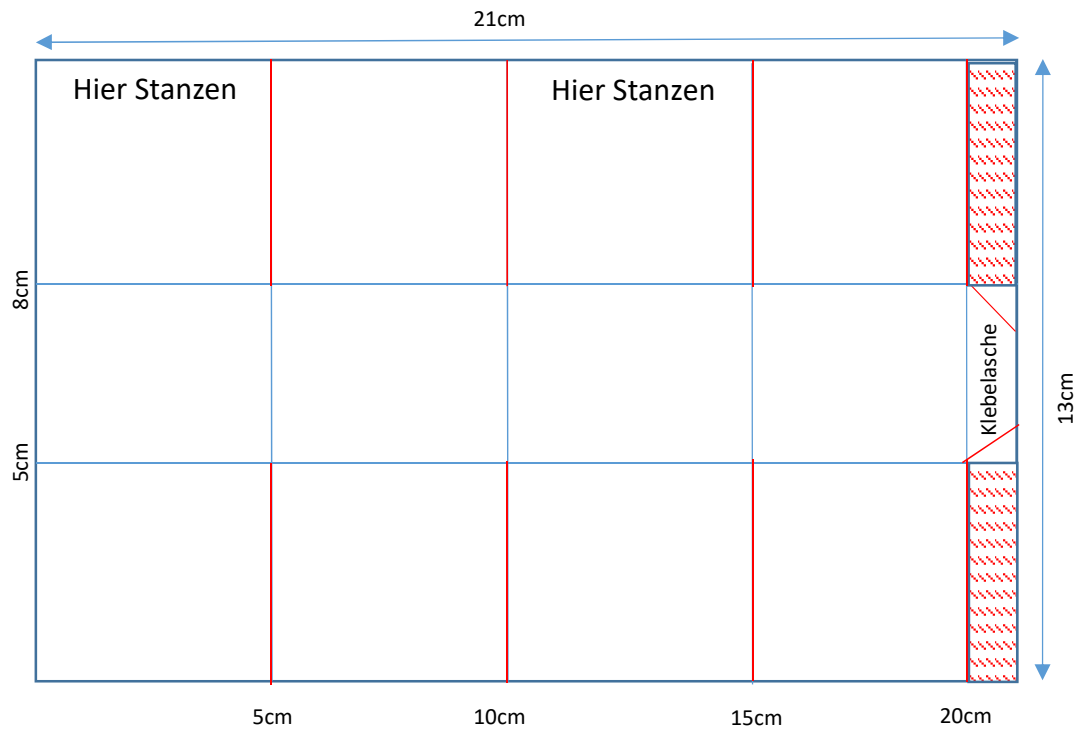

# Maße Goodie / Box mit Handstanze „bezaubernder Anhänger“

## Material:

- FK 21cm \* 13cm
- DSP Variante 1: 22cm \* 2,8cm
- DSP Variante 2: 4 Stück à 4,8cm \* 2,8cm
- Ggf. FK zur weiteren Deko / Spruch
- Papierschneider
- Mehrzweckflüssigkleber
- Handstanze Bezaubernder Anhänger
- Kordel / Band nach Wahl & ggf Dekoelemente