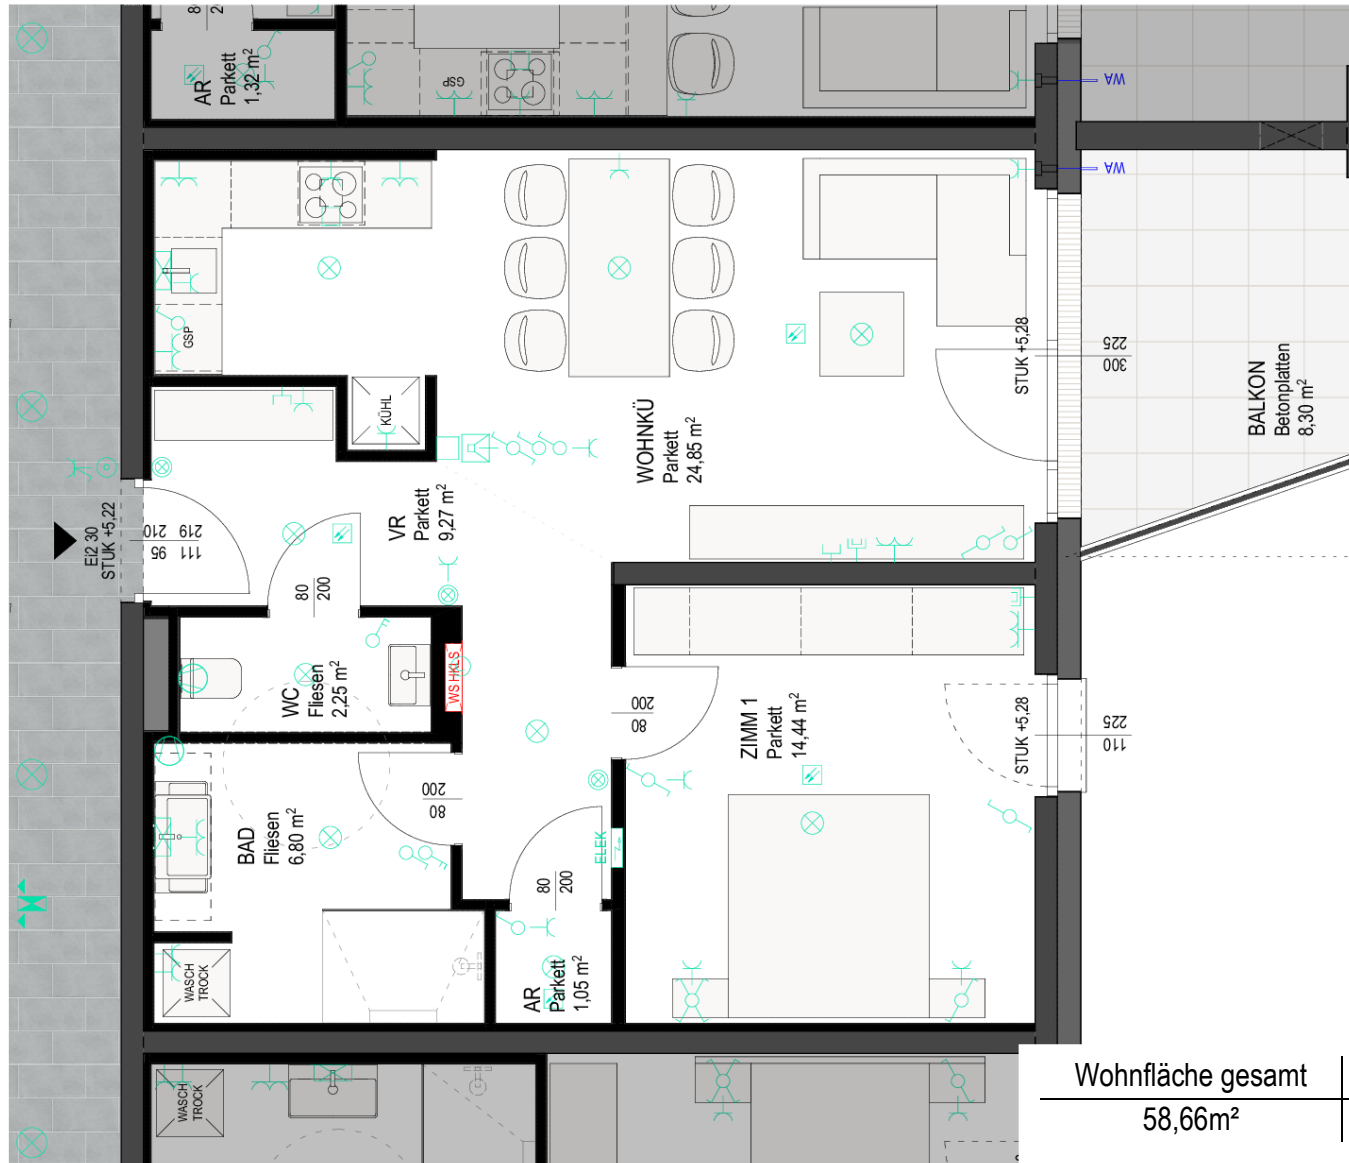

Karl Pitzmann
IMMOBILIEN

HAUS O – TOP 10

*Änderungen vorbehalten

Wohnfläche gesamt	Balkon	Kaufpreis gesamt Brutto
58,66m ²	8,30m ²	€ 239.528,00