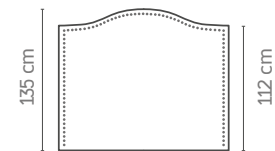

Têtes de lit Premium

Premium headboards

Revêtement / Upholstery: FREEDOM 104

CARACTÉRISTIQUES

- Hauteur 140 cm
- Épaisseur: 12 cm
- Épaisseur totale (avec carrés): 19 cm
- Fixation au mur comprise.
- Dimension exacte.
- Carré décoratif inclinable.

HAUTEUR DU
LIT-COFFRE + MATELAS
HEIGHT OF THE
BED CHEST + MATTRESS

Revêtement / Upholstery: FREEDOM 108

Mesures / Size: 160 x 140

BOSTON

Têtes de lit Premium

Premium headboards serie

BOSTON

Revêtement / Upholstery: FREEDOM 108 - Pied / Bed legs: Zola antracite

CARACTÉRISTIQUES

- Hauteur 135 cm par défaut. Système de fixation tête de lit-sommier pas disponible.
- Épaisseur 7 cm
- Fixation au mur comprise.
- Dimension exacte.

OPTIONS

- Hauteur 120 cm. Système de fixation tête de lit et sommier sous demande. (aucune augmentation).
- Revêtement : tissus GOMARCO FABRICS (à exception de ANTISLIP fabric). Merci d'indiquer la distribution des couleurs dans chaque partie.
- Port USB à gauche ou/et à droite, +84 points par USB
- Lampe USB +36 points.
- Lampe Fenix +135 points.

CHARACTERISTICS

- Height 135 cm default. Headboard-bed assembly system indisponible.
- Thickness 7 cm
- Wall anchoring included.
- Exact measurement.

OPTIONS

- Height 120 cm. Headboard and box spring fixing system on request (without prix increase).
- Upholstered: GOMARCO FABRICS catalogue (except ANTISLIP). Please indicate the color and distribution in each part.
- USB port on the left and/or right, +84 points per USB.
- LED USB light +36 points
- Fenix lamp +135 points.