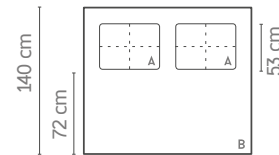

Têtes de lit Premium

Premium headboards

Revêtement / Upholstery: FREEDOM 104

CARACTÉRISTIQUES

- Hauteur 140 cm
- Épaisseur: 12 cm
- Épaisseur totale (avec carrés): 19 cm
- Fixation au mur comprise.
- Dimension exacte.
- Carré décoratif inclinable.

CHARACTERISTICS

- Height 140 cm
- Thickness 12 cm
- Total thickness 19 cm
- Wall anchoring included.
- Exact measurement.
- Reclining decorative square.

OPTIONS

- Upholstered: GOMARCO FABRICS catalogue (except ANTISLIP). Please indicate the color and distribution in each part.
- USB port on the left and/or right, +84 points per USB.
- LED USB light +36 points
- Fenix lamp +135 points.

HAUTEUR DU
LIT-COFFRE + MATELAS
HEIGHT OF THE
BED CHEST + MATTRESS

Revêtement / Upholstery: FREEDOM 108

Mesures / Size: 160 x 140

BOSTON

Têtes de lit Premium

Premium headboards serie

BOSTON

Revêtement / Upholstery: FREEDOM 108 - Pied / Bed legs: Zola antracite

CARACTÉRISTIQUES

- Hauteur 135 cm par défaut. Système de fixation tête de lit-sommier pas disponible.
- Épaisseur 7 cm
- Fixation au mur comprise.
- Dimension exacte.

OPTIONS

- Hauteur 120 cm. Système de fixation tête de lit et sommier sous demande. (aucune augmentation).
- Revêtement : tissus GOMARCO FABRICS (à exception de ANTISLIP fabric). Merci d'indiquer la distribution des couleurs dans chaque partie.
- Port USB à gauche ou/et à droite, +84 points par USB
- Lampe USB +36 points.
- Lampe Fenix +135 points.