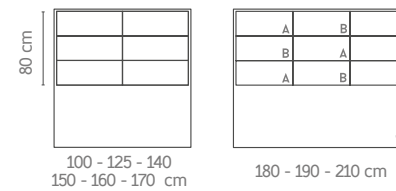

Les couleurs peuvent être combinées dans toutes les dimensions.
Colours can be combined on all sizes.

Revêtement / Upholstery: CUTE 91

Mesures / Size: 210 x 150

APOLO