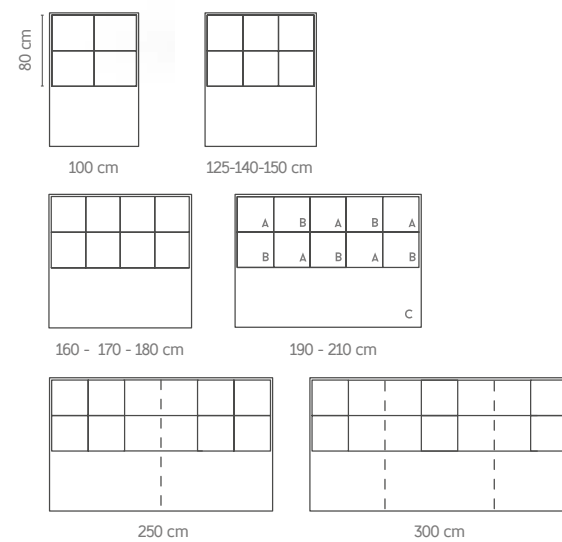

Têtes de lit Style

Style headboards serie

ARIEL

Revêtement / Upholstery: **WITTY 08**

Mesures / Size: 160 x 150

Distribution selon dimensions et finition couleurs
Size and color distribution:

Les couleurs peuvent être combinées dans toutes les dimensions.
Colours can be combined on all sizes.