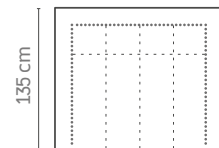

- Hauteur 135 cm par défaut. Système de fixation tête de lit-sommier pas disponible.
- Épaisseur 10 cm
- Fixation au mur comprise.
- Dimension exacte.

OPTIONS

- Hauteur 120 cm. Système de fixation tête de lit et sommier sous demande. (aucune augmentation).
- Revêtement : tissus GOMARCO FABRICS (à exception de ANTISLIP fabric). Merci d'indiquer la distribution des couleurs dans chaque partie.
- Port USB à gauche ou/et à droite, +84 points par USB
- Lampe USB +36 points.
- Lampe Fenix +135 points.

CHARACTERISTICS

- Height 135 cm default. Headboard-bed assembly system indisponible.
- Thickness 10 cm
- Wall anchoring included.
- Exact measurement.

OPTIONS

- Height 120 cm. Headboard and box spring fixing system on request. (without prix increase).
- Upholstered: GOMARCO FABRICS catalogue (except ANTISLIP). Please indicate the color and distribution in each part.
- USB port on the left and/or right, +84 points per USB.
- LED USB light +36 points
- Fenix lamp +135 points.