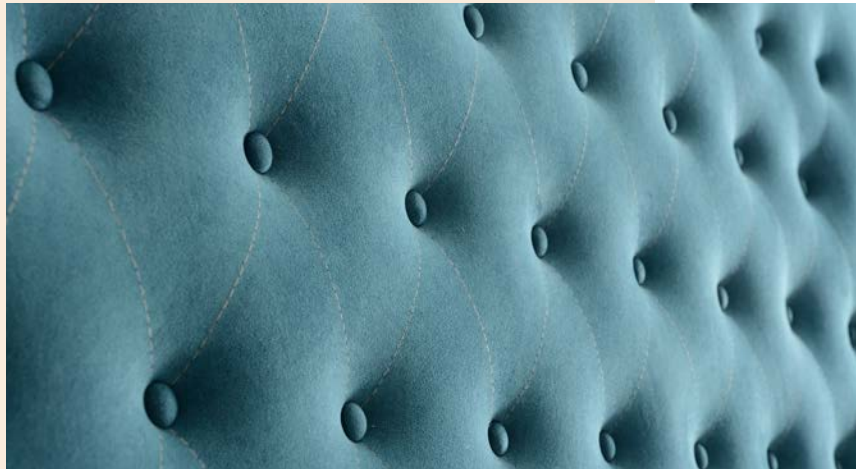

Têtes de lit serie Style

Style headboards serie

Revêtement / Upholstery: KIND 3 + KIND 2