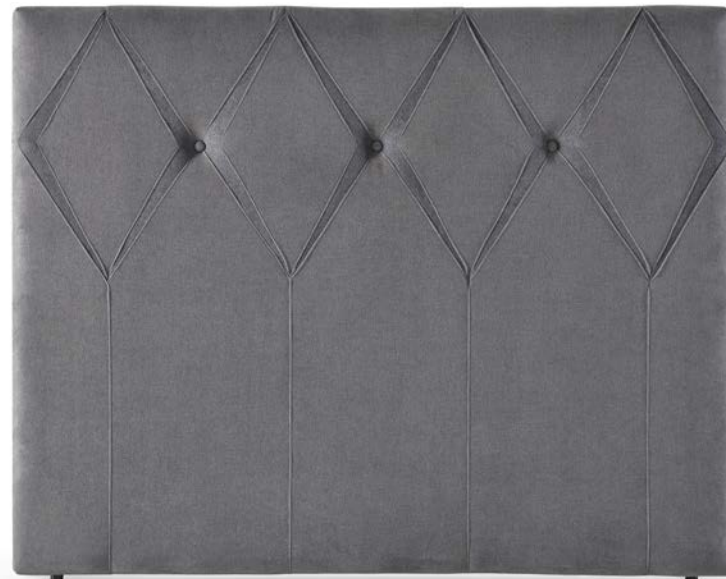

OPTIONS

- Hauteur 120 cm. Système de fixation tête de lit et sommier sous demande. (aucune augmentation).
- Revêtement : tissus GOMARCO FABRICS (à exception de ANTISLIP fabric). Merci d'indiquer la distribution des couleurs dans chaque partie.
- Port USB à gauche ou/et à droite, +84 points par USB
- Lampe USB +36 points.
- Lampe Fenix +135 points.

CHARACTERISTICS

- Height 135 cm default. Headboard-bed assembly system indisponible.
- Thickness 10 cm
- Wall anchoring included.
- Exact measurement.

OPTIONS

- Height 120 cm. Headboard and box spring fixing system on request (without prix increase).
- Upholstered: GOMARCO FABRICS catalogue (except ANTISLIP). Please indicate the color and distribution in each part.
- USB port on the left and/or right, +84 points per USB.
- LED USB light +36 points
- Fenix lamp +135 points.