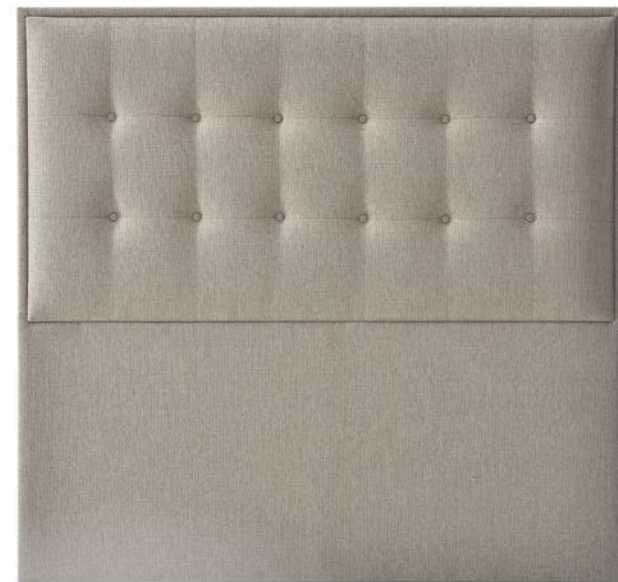

CARACTÉRISTIQUES

- Hauteur 150 cm par défaut. Système de fixation tête de lit-sommier pas disponible.
- Épaisseur 12 cm
- Fixation au mur comprise.
- Dimensions 250 et 300 divisées (système de jonction compris).
- Dimension exacte.

OPTIONS

- Hauteur 120 cm. Système de fixation tête de lit et sommier sous demande. (aucune augmentation).
- Revêtement : tissus GOMARCO FABRICS (à exception de ANTISLIP fabric). Merci d'indiquer la distribution des couleurs dans chaque partie.
- Fil contrasté sous demande, ton sur ton par défaut.
- Port USB à gauche ou/et à droite, +84 points par USB
- Lampe USB +36 points.
- Lampe Fenix +135 points.

CHARACTERISTICS

- Height 150 cm default. Headboard-bed assembly system indisponible.
- Thickness 12 cm
- Wall anchoring included.
- 250 and 300 divided sizes (assembly system included).
- Exact measurement.

OPTIONS

- Height 120 cm. Headboard and box spring fixing system on request. (without prix increase).
- Upholstered: GOMARCO FABRICS catalogue (except ANTISLIP). Please indicate the color and distribution in each part.
- Thread contrasted on request, by default without contrasting.
- USB port on the left and/or right, +84 points per USB.
- LED USB light +36 points
- Fenix lamp +135 points.

Revêtement / Upholstery: WITTY 87

Mesures / Size: 160 x 150

Distribution selon dimensions et finition couleurs
Size and color distribution: