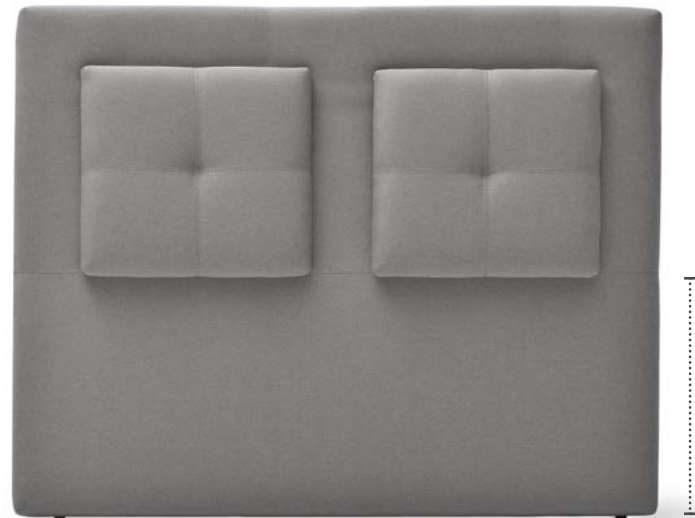

Têtes de lit Premium

Premium headboards

Revêtement / Upholstery: FREEDOM 104

CARACTÉRISTIQUES

- Hauteur 140 cm
- Épaisseur: 12 cm
- Épaisseur totale (avec carrés): 19 cm
- Fixation au mur comprise.
- Dimension exacte.
- Carré décoratif inclinable.

CHARACTERISTICS

- Height 140 cm
- Thickness 12 cm
- Total thickness 19 cm
- Wall anchoring included.
- Exact measurement.
- Reclining decorative square.

OPTIONS

- Upholstered: GOMARCO FABRICS catalogue (except ANTISLIP). Please indicate the color and distribution in each part.
- USB port on the left and/or right, +84 points per USB.
- LED USB light +36 points
- Fenix lamp +135 points.

CARACTÉRISTIQUES

- Hauteur 135 cm par défaut. Système de fixation tête de lit-sommier pas disponible.
- Épaisseur 7 cm
- Fixation au mur comprise.
- Dimension exacte.

OPTIONS

- Hauteur 120 cm. Système de fixation tête de lit et sommier sous demande. (aucune augmentation).
- Revêtement : tissus GOMARCO FABRICS (à exception de ANTISLIP fabric). Merci d'indiquer la distribution des couleurs dans chaque partie.
- Port USB à gauche ou/et à droite, +84 points par USB
- Lampe USB +36 points.
- Lampe Fenix +135 points.