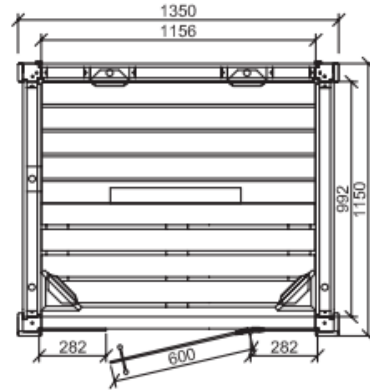

# INFRADESIGN

Es muss nicht immer Profilholz sein! Eine Infrarotkabine findet sein Platz oft im Bad, aber auch im Fitnessraum oder gar im Schlafzimmer. Und die traditionelle Kabine aus Profilholz passt nicht immer zu einer ausgefallenen und sehr modernen Einrichtung. Wir haben mit der InfraDesign eine Infrarotkabine kreiert, die in der Form einzigartig ist. Sie können zwischen mehr als 20 Furnierdekore wählen, sodass die InfraDesign am besten zu Ihren Räumlichkeiten passt. Dank der Glasfront und der hellen Espe-Einrichtung wirkt diese Infrarotkabine wie ein Design-Highlight in jedem Raum.

## Beispielausstattung der InfraDesign in den Maßen 1,35 x 1,35 wie im Katalog abgebildet:

- Höhe der Sauna außen: 2,05 m
- Höhe der Sauna innen: 1,97 m
- Grundrahmen aus Fichte-Kanteln 40 bis 89 mm x 43 mm
- Wände aus 16 mm Fasen-Profilbretter in A-Sortierung, unsichtbar geschossen, horizontale Montage, oder Furnierte Saunaboards-Platten in vielen verschiedenen Dekoren ebenfalls horizontal montiert
- Wände aus Furnier-Saunaboards, unsichtbar befestigt, horizontale Montage.
- Tür: ESG Glastür 8 mm mit Edelstahlgriff ohne Schwelle (Glasfarbe nach Wahl)
- Dach innen: 16 mm Profilholz mit Schattenfuge (auf Wunsch mit Dachauflageleisten), Dämmung mit 40 mm Mineralwolle und Dampfsperre.
- Alternativ Dach aus furnierte Saunaboards-Platten
- Dachoberseite: 16 mm Profilholz B-Sortierung
- Inneneinrichtung aus Espe
- 1 Liege, 61 cm breit
- 1 Rückenlehne ergonomisch für Infrarotstrahler
- 1 Zwischenbankverkleidung
- 1 Fußrost
- Seitenstrahler-Verkleidung
- 1 LED Lampe: LED RGB (Bunt), RGBW (Bunt und Kaltweiß) oder RGBW-WW (Bunt, Kaltweiß und Warmweiß)
- 2 Leerrohre für die Kabelführung
- 2 Abluftregler im Dach

Art. Nr.	Außenmaß B x T x H
19519	1,35 x 1,35 x 2,03 m

1,35 m x 1,15 m