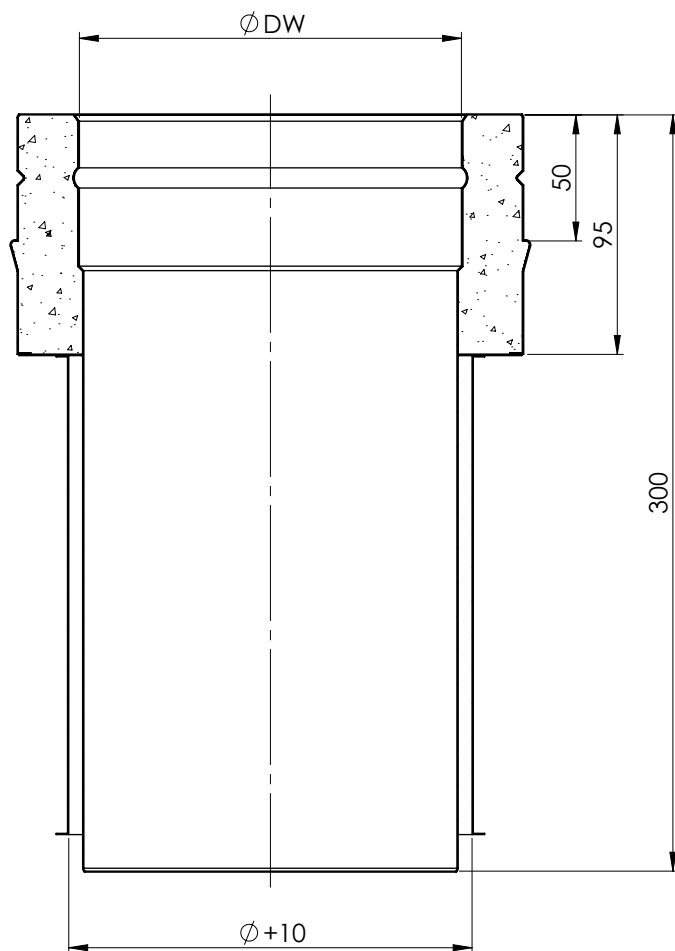

Aansluitstuk/nisbus pro DW

DW	ARTIKELCODE
125	DW125017D
150	DW150017D
180	DW180017D
200	DW200017D

28.04.2022
REV: 0