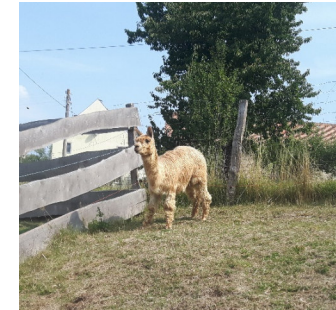

## SF Surifarm Phönix

**Züchter:** Gudrun Petra Susanne Neitzke  
**Geburtsdatum:** 20.09.2010  
**Typ:** Suri  
**Farbe:** medium fawn

### Beschreibung:

SF Phönix ist ein freundlicher Hengst in medium fawn, sein Vlies ist suritypisch glänzend und fein. Er ist ein wahrer Gentleman gegenüber den Stuten und stammt vom 2009 aus Südamerika importieren SF El Blanco ab. Phönix vererbt seinen Fohlen einen kräftigen und gesunden Wuchs und sehr viel Glanz.