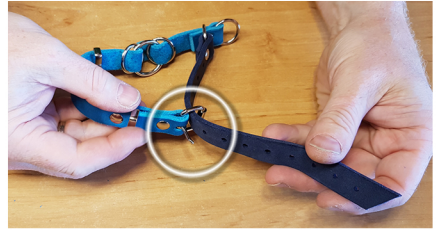

# Perfect-Size-Halsband

Das mitwachsende Zug-Stop-Halsband!  
Von 29 cm bis 46 cm Umfang  
(wird über die Dornschnalle eingestellt).

**Einfache  
Durchmesseranpassung!**

**So wächst  
das Halsband mit,  
perfekt für  
Welpen geeignet!**

# Perfect-Size-Geschirr

Das "mitwachsende" Geschirr!  
Alle Riemen sind in der Länge verstellbar!

Perfect-Size-Geschirr mit optionalem Zusatzgurt,  
links in kleinster Einstellung und rechts in größter Einstellung

Perfekt für Welpen geeignet.

Bei ungewöhnlicher  
Anatomie

oder

wenn die Fellnase  
Zu- oder Abnehmen muss!

Erweiterungsset

2. Zusatzgurt  
zusammenstecken

3. Verlängerungen  
Bauchgurt  
zusammenstecken

1. Neuen Rückensteg  
anschrauben

Fertig ist das erweiterte Perfect-Size-Geschirr!

Perfect-Size-Geschirr  
"Klein"  
1,4 cm Riemenbreite

Perfect-Size-Geschirr  
"Groß"  
1,8 cm Riemenbreite

Durch einfaches anbringen des optionalen Zusatzriemens,  
wird aus dem Perfect-Size-Geschirr ein "Sicherheitsgeschirr"!  
So ist kein rausschlüpfen der Fellnase mehr möglich!