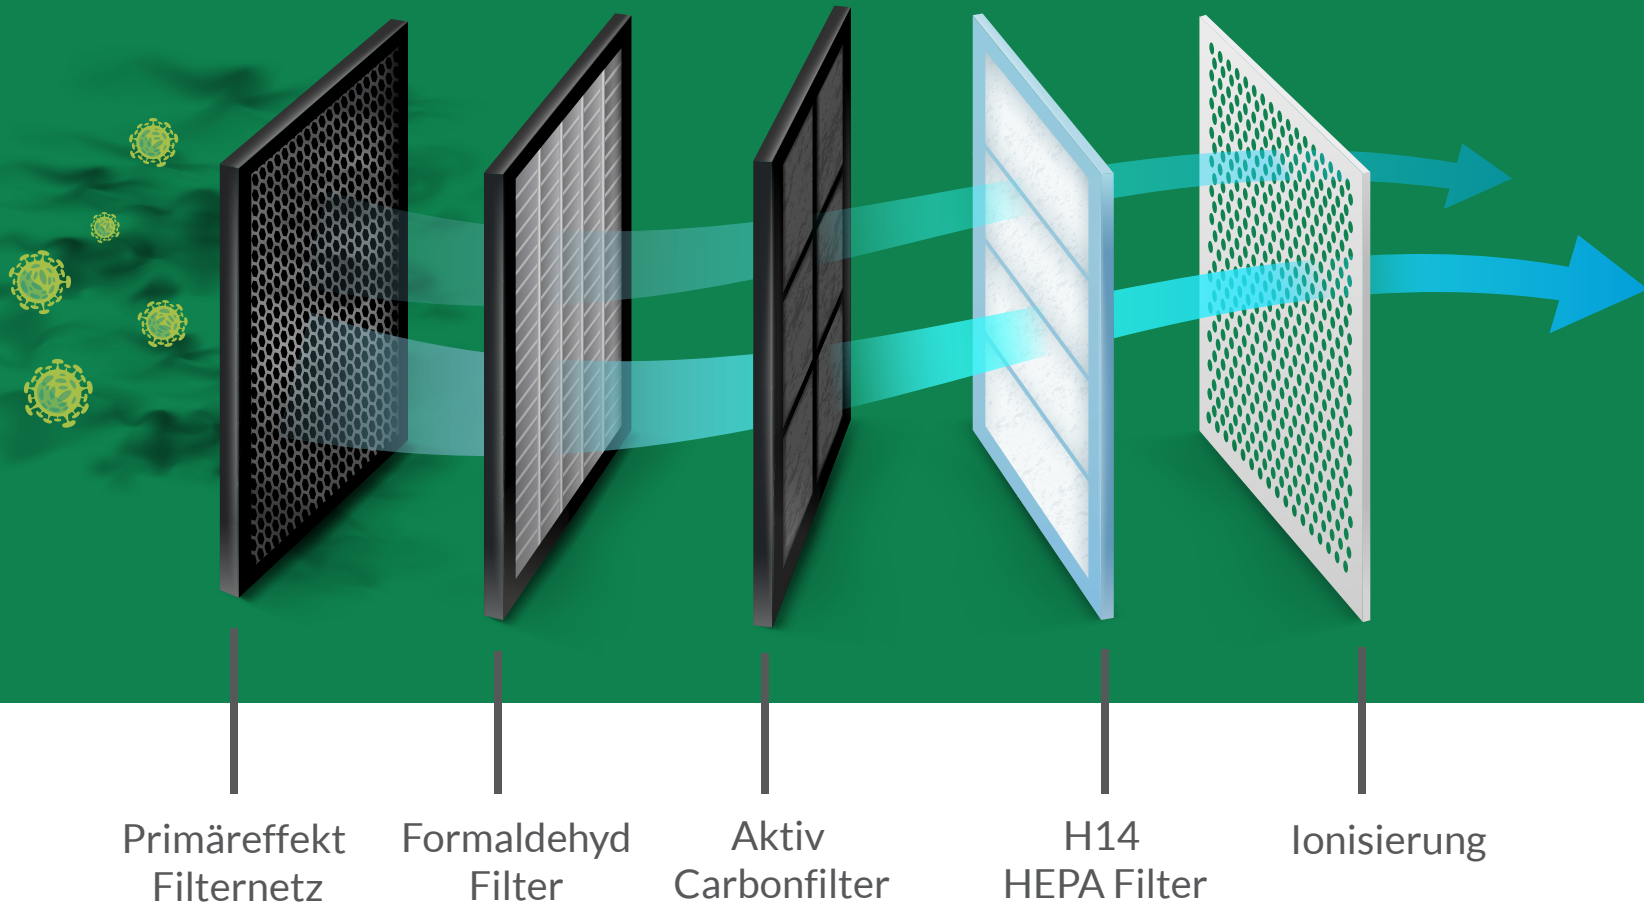

Intelligente Systemsteuerung

Hohes Ionisationsvolumen 10 Mio/m<sup>3</sup>

Automatische Filterwechsel-Anzeige

Echtzeit-Display Temperatur und Laufzeit

Echtzeit-Display Schwebstoffteilchen PM2.5

# In nur 10 Minuten komplett frische Raumlufth bei Räumen bis zu 40 m<sup>2</sup>

---

In nur 20 Minuten komplett frische Raumlufth bei Räumen bis zu 72 m<sup>2</sup>

# 2-Lagen Filter für 5-fach Reinigung

Hohe Filterleistung und Reinigung

1. Primäreffekt Filternetz    filtert Haare und Hautschuppen

2. Formaldehyd Filter    hocheffizient absorbierend

3. Aktiv Carbonfilter    zersetzt schädliche Gase

# Primäreffekt Filternetz

mehrfach waschbar, vollständig recycelbar

Filtiert große Partikel wie:  
Haare, Schuppen, Baumwolle und viele mehr.