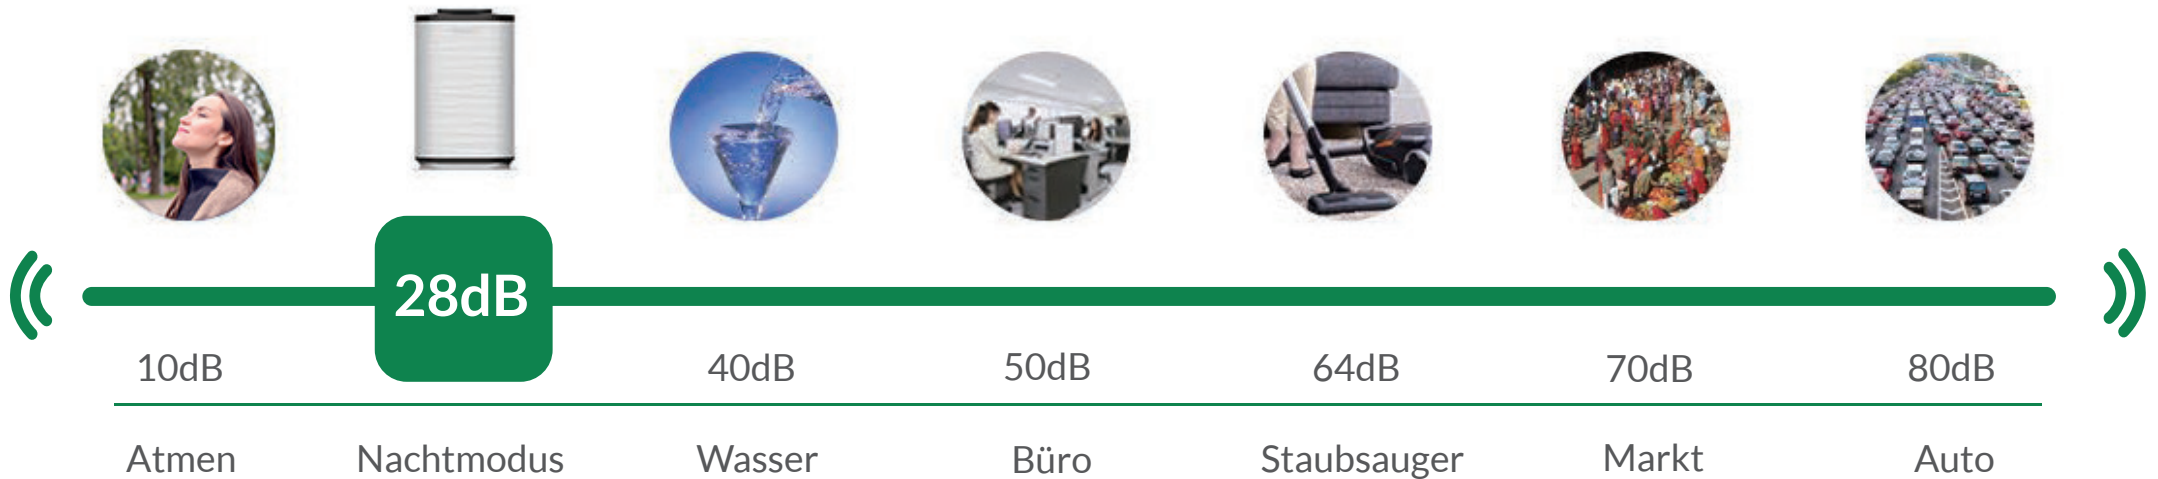

Keine Störgeräusche während des Schlafes

Guter Schlaf, geringe Geräusche

Der Nachtmodus verringert automatisch die Lüftergeschwindigkeit und reduziert den Geräuschpegel auf **28dB**.