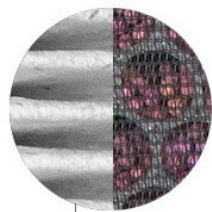

# Primäreffekt Filternetz

mehrfach waschbar, vollständig recycelbar

Filtiert große Partikel wie:  
Haare, Schuppen, Baumwolle und viele mehr.

# starke Adsorption

0,3 Mikrometer Schwebeteilchenfilter

Formaldehyd

Toluol

TVOC

PM2.5

Keime

Allergene