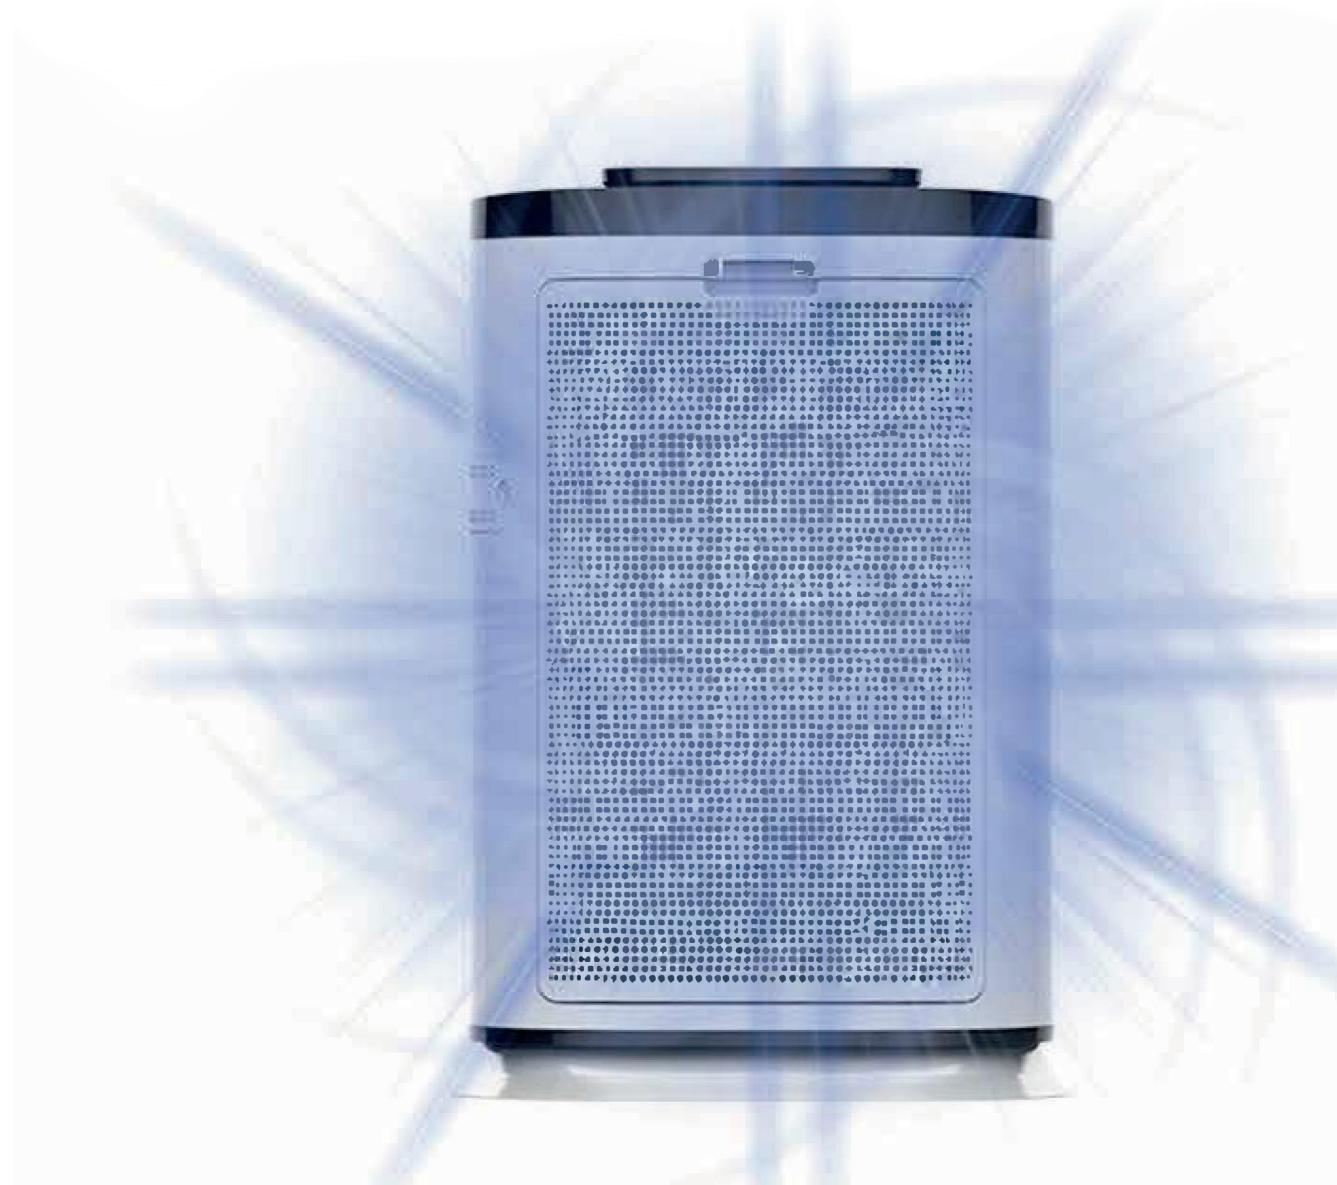

EPA Studien zeigen:

Die Schadstoffbelastung der Raumluft liegt mehr als 2,5 fach höher als die der Außenluft. Vereinzelt sogar 100-fach höher.

Zum Schutz unserer Familien und Mitarbeiter.

Für große Räume, hohes Luftvolumen und hohe Zirkulation

CADR Wert für Partikel

600 m³/h

CADR Wert für Formaldehyd

200 m³/h