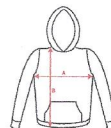

ESQUEMA

CANTIDADES

	Caja	Pack
Niños:	25 ud.	1 ud.