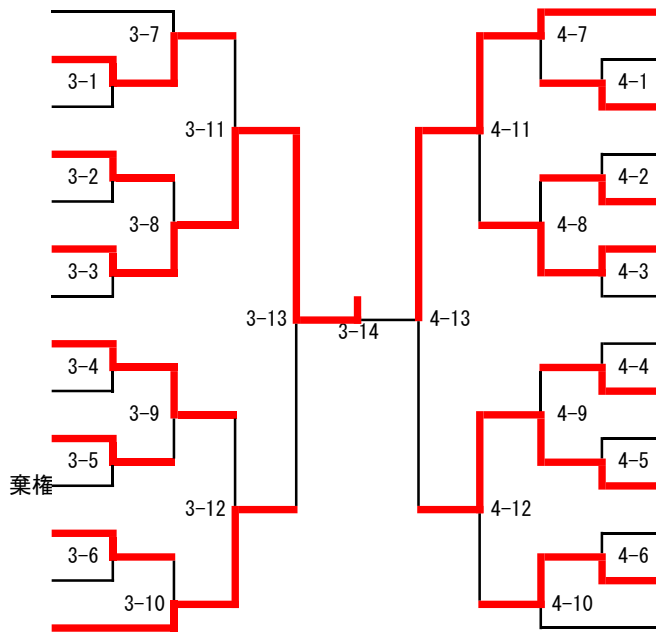

高校生女子の部

- 1 豊原 実桜 岡崎城西高校
- 2 飯田 あかり YYY剣友会
- 3 神田 結衣 幸田高校
- 4 服部 華穂 岡崎城西高校
- 5 田嶋 うた 岡崎西高校
- 6 青井 実友奈 愛産大三河高校
- 7 桐戸 あずみ 幸田高校
- 8 久野 夏凜 岡崎城西高校
- 9 水野 恵理 光ヶ丘女子高校
- 10 山下 華楓 愛産大三河高校
- 11 辻 悠 幸田高校 棄権
- 12 福田 紗雪 愛産大三河高校
- 13 渡会 真萌 岡崎西高校
- 14 小山 亜希 岡崎城西高校