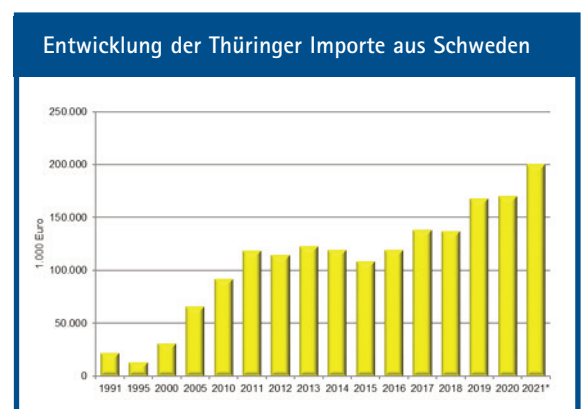

Entwicklung Import

Die Einfuhren schwedischer Produkte nach Thüringen haben nach ersten Berechnungen der IHK Erfurt 2021 einen neuen Rekordwert erreicht. Der Freistaat importierte aus Schweden Waren im Wert von rund 200 Millionen Euro und damit knapp 18 Prozent mehr als ein Jahr zuvor. Begünstigt wurde diese Entwicklung u.a. durch die weiterhin schwache schwedische Krone im Vergleich zum Euro.

Die wichtigsten Einfuhr Güter
Papier | Papierprodukte und Pappe | Blech aus Eisen oder Stahl | Maschinen | Metalle