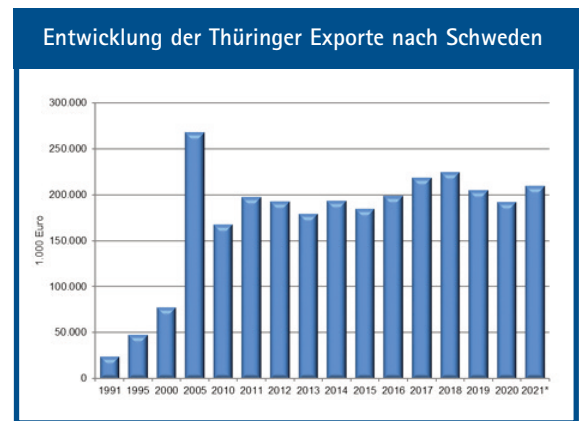

## Wirtschaftliche Beziehungen zwischen dem Königreich Schweden und dem Freistaat Thüringen

### Entwicklung Export

Die Thüringer Exporte in das Königreich Schweden verzeichneten nach vorläufigen Schätzungen der IHK Erfurt für das Jahr 2021 wieder ein Plus. So wurden Waren im Wert von rund 210 Millionen Euro nach Schweden geliefert – fast zehn Prozent mehr als 2020. Damit dürfte sogar der Wert aus dem Vorkrisenjahr 2019 überschritten werden. Dank steigender Investitionen waren im Königreich verstärkt ausländische Waren und Dienstleistungen gefragt. Davon profitierten auch die exportorientierten Unternehmen aus Thüringen.

### Entwicklung Import

Die Einfuhren schwedischer Produkte nach Thüringen haben nach ersten Berechnungen der IHK Erfurt 2021 einen neuen Rekordwert erreicht. Der Freistaat importierte aus Schweden Waren im Wert von rund 200 Millionen Euro und damit knapp 18 Prozent mehr als ein Jahr zuvor. Begünstigt wurde diese Entwicklung u.a. durch die weiterhin schwache schwedische Krone im Vergleich zum Euro.