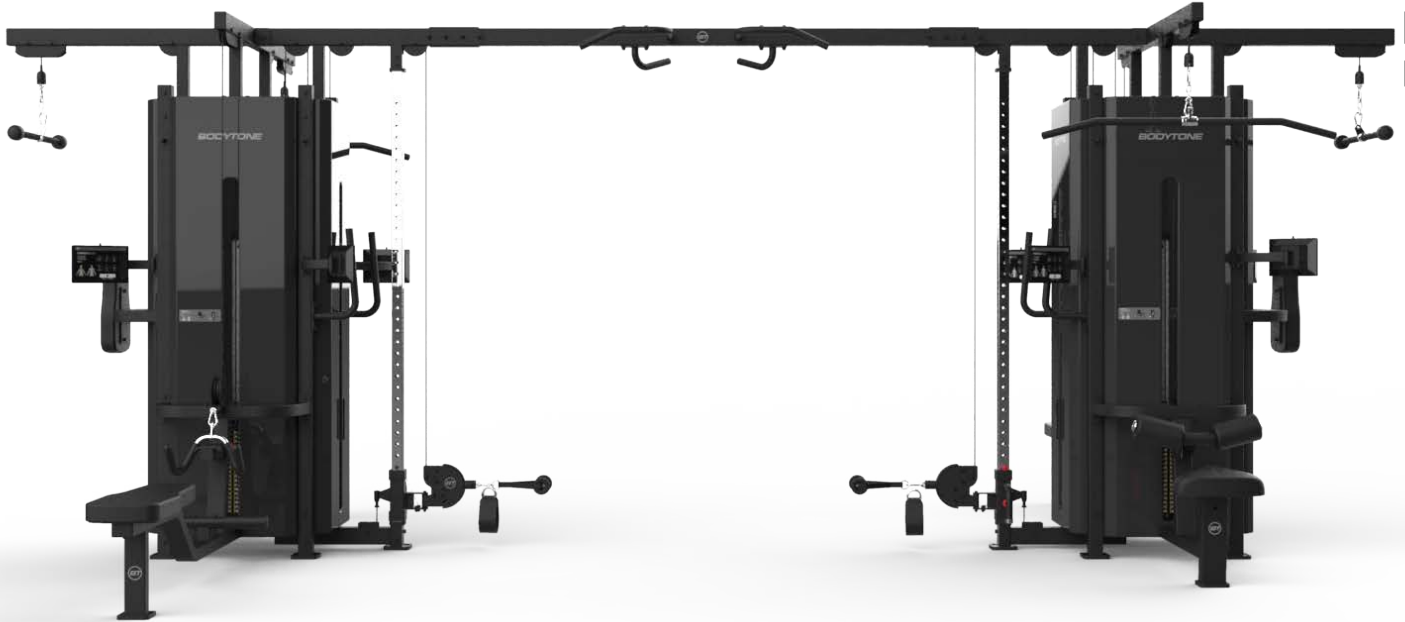

BODYTONE

FORZABOLD

CROSSOVER

SERIES

FORZA BOLD

SINCRONIZA TU
ENTRENAMIENTO CON
MYBODYTONE VIA WIFI

*KIT OPCIONAL DE CONECTIVIDAD PARA LA SERIE DE MÁQUINAS Y CRUCES FORZA BOLD, PARA LA SINCRONIZACIÓN DE ESTADÍSTICAS Y DATOS CON LA APP MY BODYTONE Y TRAININGYM. CONSOLA ANDROID DE 10" DONDE SE PUEDE VISUALIZAR LA CORRECTA EJECUCIÓN DEL EJERCICIO MEDIANTE SU INTERFACE TÁCTIL.

5 STATIONS

FORZA BOLD CROSSOVER

FC10S

10 STATIONS

FORZA BOLD CROSSOVER