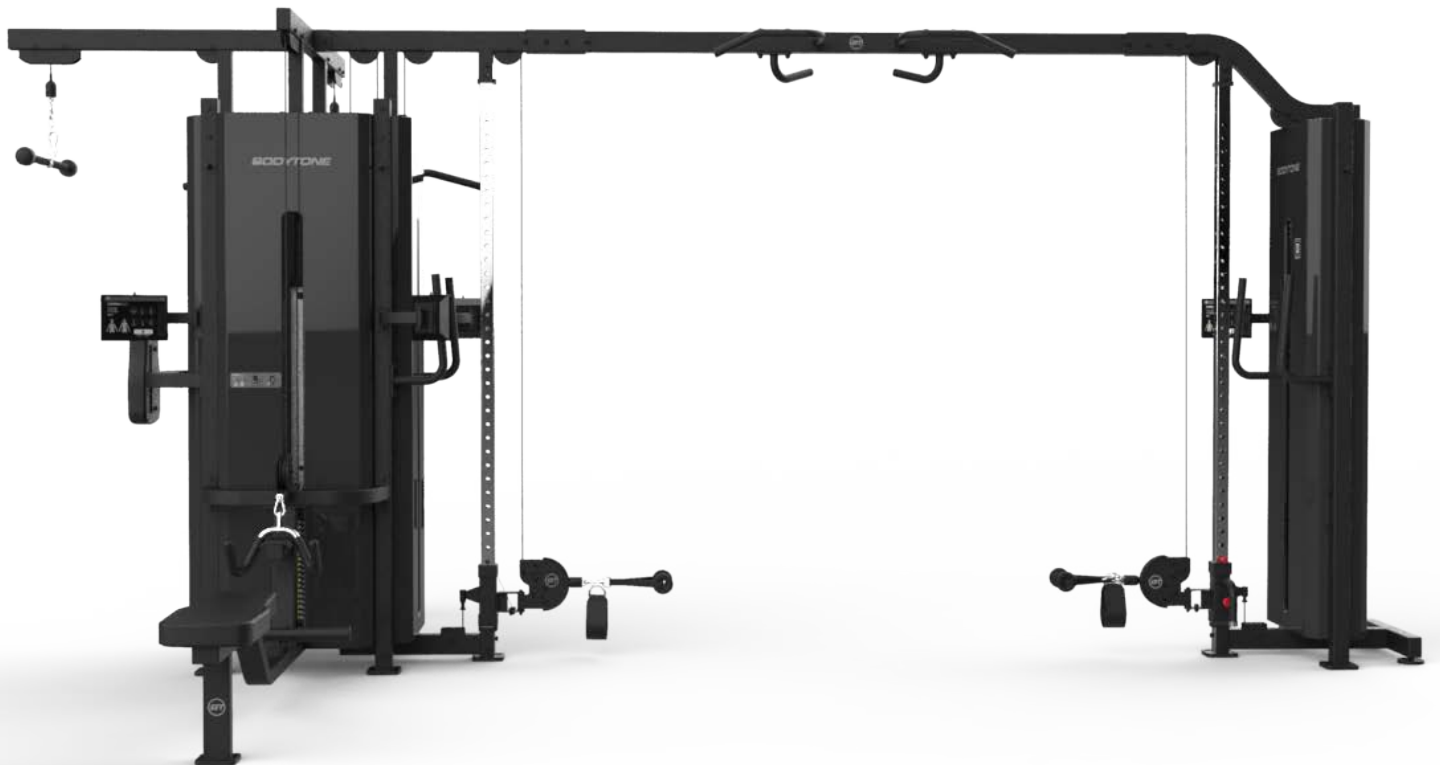

BODYTONE

FORZABOLD

CROSSOVER

SERIES

FORZA BOLD

SINCRONIZA TU
ENTRENAMIENTO CON
MYBODYTONE VIA WIFI

*KIT OPCIONAL DE CONECTIVIDAD PARA LA SERIE DE MÁQUINAS Y CRUCES FORZA BOLD, PARA LA SINCRONIZACIÓN DE ESTADÍSTICAS Y DATOS CON LA APP MY BODYTONE Y TRAININGYM. CONSOLA ANDROID DE 10" DONDE SE PUEDE VISUALIZAR LA CORRECTA EJECUCIÓN DEL EJERCICIO MEDIANTE SU INTERFACE TÁCTIL.

FORZA BOLD CROSSOVER

ESP

BODYTONE

FC4S

4 STATIONS

TAPIZADOS TEXTURA
CARBON FIBER

FORZA BOLD CROSSOVER

FC5S

5 STATIONS

FORZA BOLD CROSSOVER

FC10S

10 STATIONS

FORZA BOLD CROSSOVER