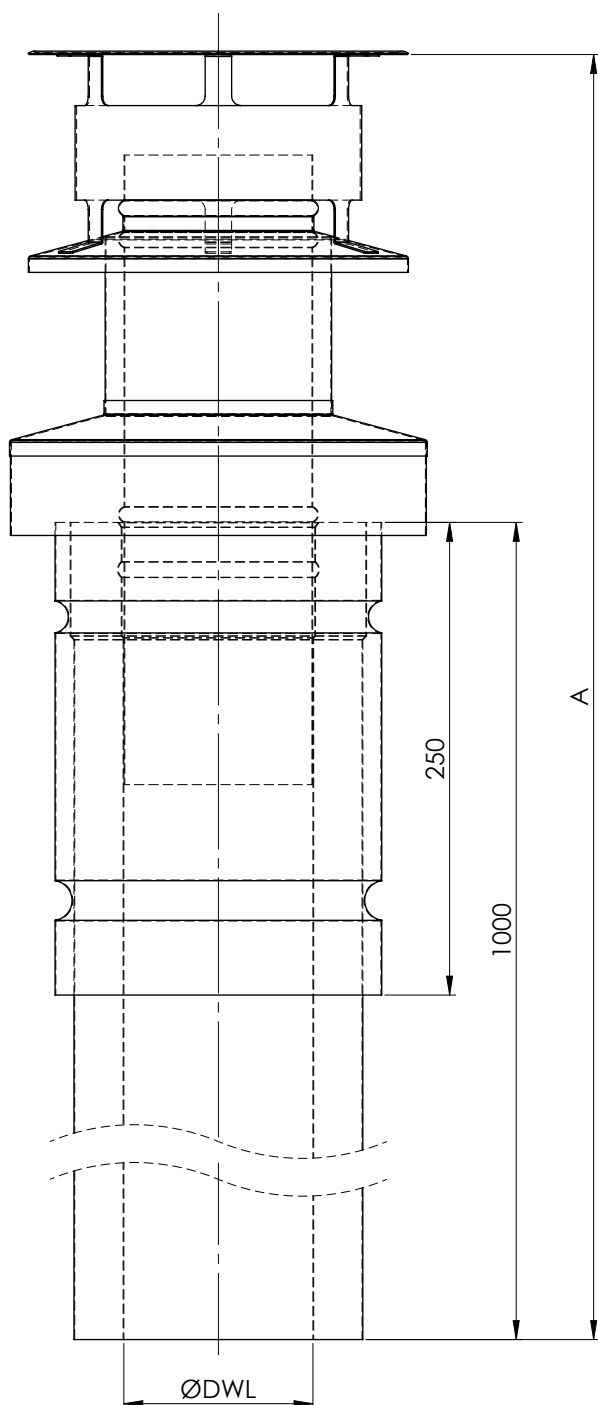

Dakdoorvoer+Trekken de Kap LTV DWL

DWL	ARTIKELCODE	MATEN
		A
100	DWL1000022	1247
130	DWL1300017	1281
150	DWL1500017	1281

23.04.2020
REV: 0