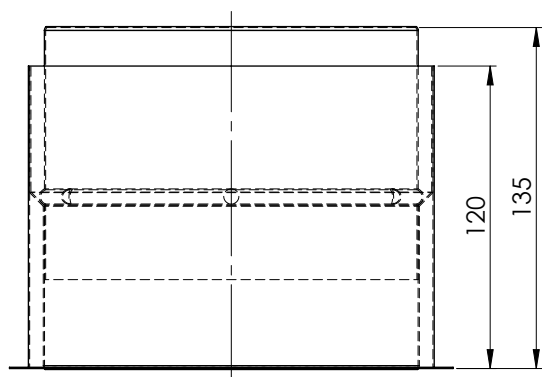

Nisbus L=125 mm kort model Harrie Leenders 304 2B x 0.5

| EK | ARTIKELCODE |
|-----|-------------|
| 125 | EK125016BHL |
| 130 | EK130016BHL |
| 150 | EK150016BHL |

10.01.2022
REV: 0