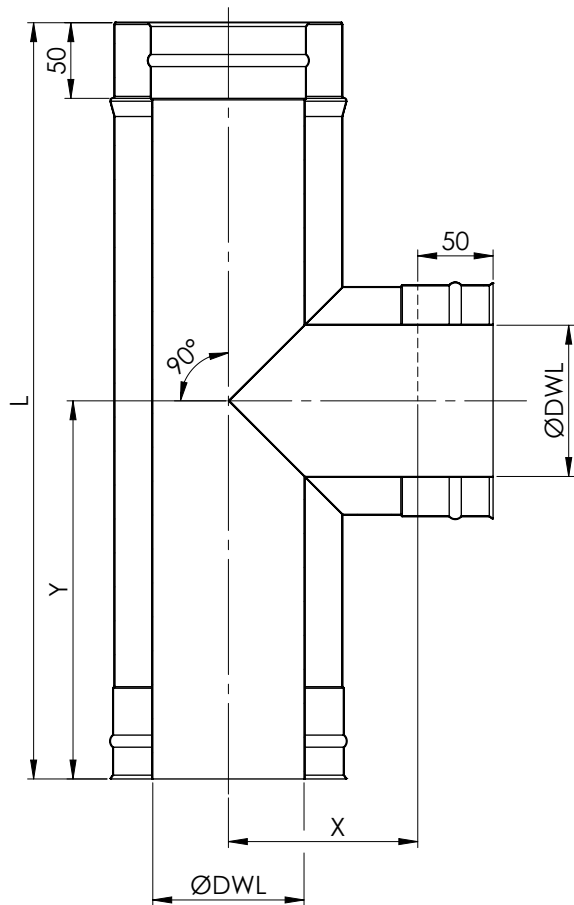

T-stuk 90° DWL

| DWL | ARTIKELCODE | MATEN | | |
|-----|-------------|-------|-----|-----|
| | | L | X | Y |
| 100 | DWL100060 | 500 | 125 | 250 |
| 130 | DWL130038 | 500 | 150 | 250 |
| 150 | DWL150038 | 500 | 150 | 250 |