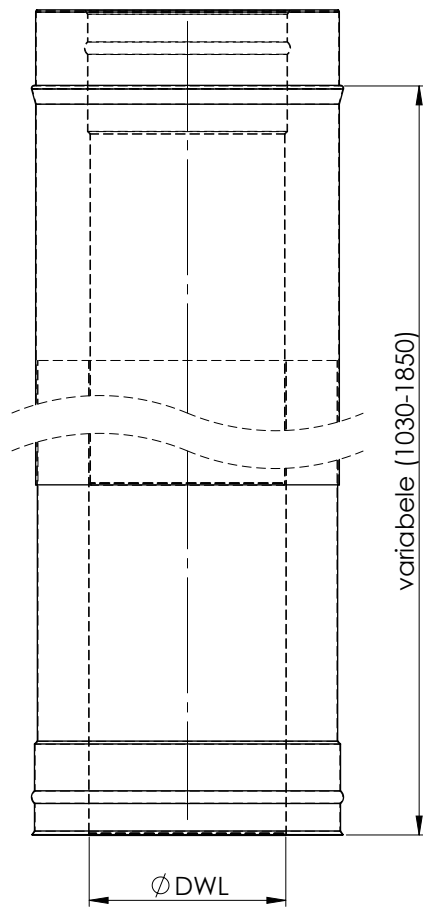

Schuifelement 2-delig L1000 DWL

DWL	ARTIKELCODE
100	DWL100093
130	DWL130093
150	DWL150093

09.09.2021
REV: 0