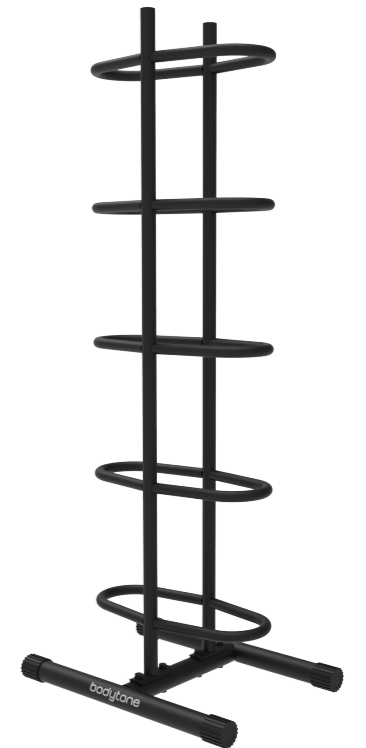

**BODYTONE**

**EQUIPMENT**

**BLACK  
KETTLEBELLS  
KB**

**WEIGHTS - PESOS**  
4 - 6 - 8 - 10 - 12 - 14 - 16 - 20 - 24 -  
28 - 32 Kg

**KETTLEBELL RACK  
SOPORTE PARA  
KETTLEBELLS  
FR30**

**MEASURES - MEDIDAS**

**SOFT WALL BALL  
WB**

**WEIGHTS - PESOS**  
3 - 5 - 7 - 9 Kg

**BALL RACK  
SOPORTE PARA BALONES  
FR06**

**MEASURES  
MEDIDAS**

**CAPACITY  
CAPACIDAD**  
10 Units - unidades

## POWER BAND PWB

## POWER SLED TRINEO DE ARRASTRE TR

MEASURES - MEDIDAS  
106 x 95 x 86 cm