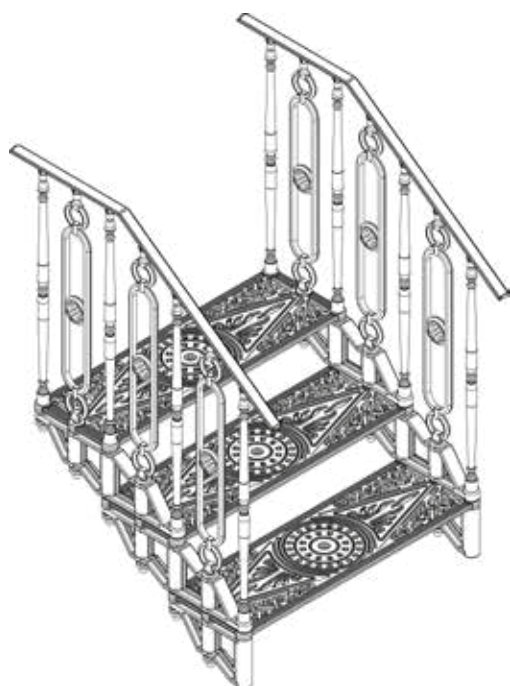

Geländer Gestalten