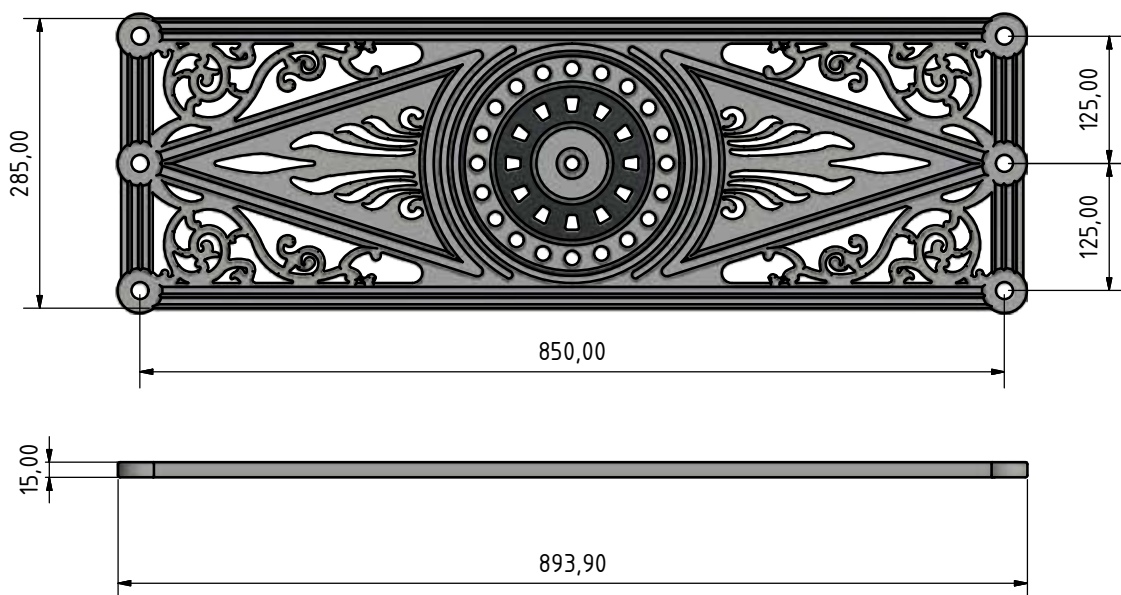

Die gerade Stufe aus Gusseisen hat eine Breite von 894 mm (Lichtes Maß 806 mm), eine Tiefe von 285 mm und eine Materialstärke von 15 mm. Das Geländer für gerade Gusseisentreppen wird individuell gestaltet. Wählbar ist die Ein- oder Zweistabvariante pro Treppenstufe oder die Installation mit einem gusseisernen Designelement. Je nach baulichen Gegebenheiten fertigen wir individuelle Podeste und Bauformen und kombinieren mit dekorativen Säulen. Gusseisentreppen werden standardmäßig, materialtypisch in der Lackierung „Gusseisengrau“ ausgeliefert - dies ist eine angenehme, vielseitig einsetzbare Anthrazitnuance. Die Lackierung ist sowohl für Indoor, als auch für Outdoor geeignet. Optional ist jede Sonder- oder Teillackierung in RAL oder Sonderfarben möglich.

Andere Stufenbreiten auf Anfrage erhältlich