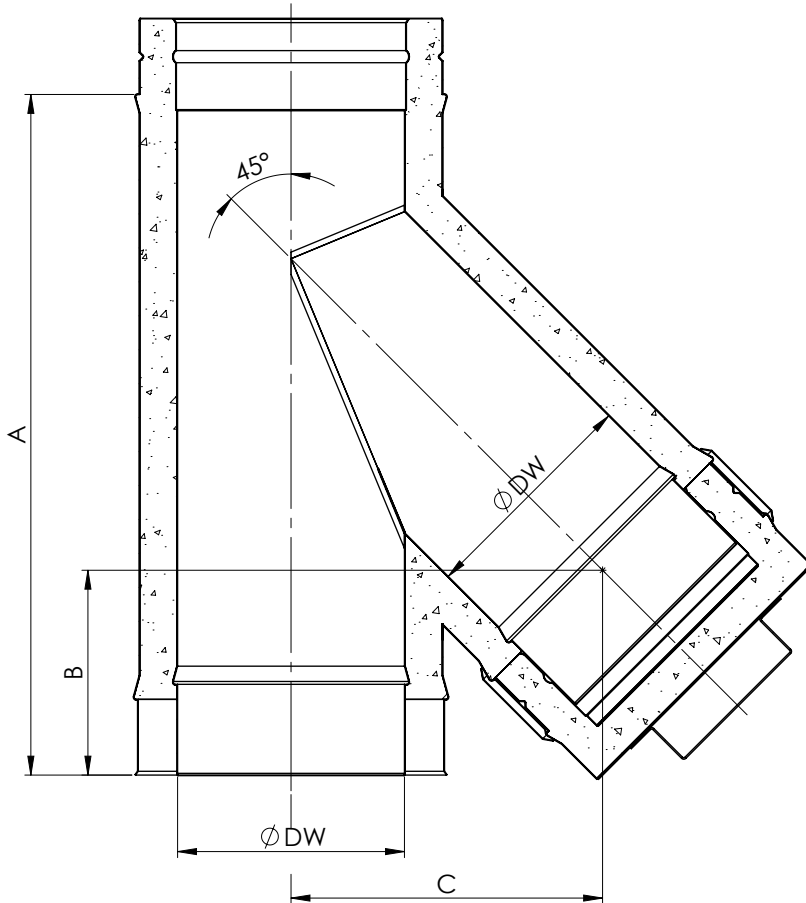

# T-stuk 45° + deksel DW

DW	MATEN			ARTIKELCODE
	A	B	C	
80	450	111	146	DW080008
100	450	118	163	DW100008
125	450	127	185	DW125008
130	450	128	189	DW130008
150	450	135	206	DW150008
180	450	146	232	DW180008
200	500	153	249	DW200008
250	600	171	291	DW250008
300	650	188	334	DW300008
350	700	206	377	DW350008
400	800	224	419	DW400008