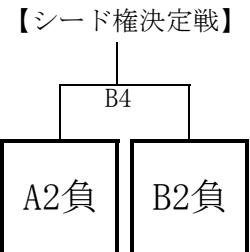

第50回 千葉県中学校バスケットボール選手権大会・八千代市予選大会組み合わせ

兼 第57回 春季市民体育大会（中学校バスケットボールの部）

A・Bコート	八千代市民体育館
C・Dコート	大和田中学校
E・Fコート	阿蘇・米本学園

※○付きの試合番号は4/29の日程

【男子】

I	松陰	睦
松陰		C3
睦		

II	高津	村上東	大和田
高津		C2	C4
村上東			C②
大和田			

III	村上	東高津	勝田台
村上		E2	E4
東高津			A②
勝田台			

IV	萱田	八千代	八千代台西 阿蘇・米本
萱田		E1	E3
八千代			D②
八千代台西 阿蘇・米本			

【女子】

V	松陰	村上
松陰		F3
村上		

VI	大和田	勝田台	睦
大和田		D2	D4
勝田台			A①
睦			

VII	八千代台西 阿蘇・米本	高津	東高津
八千代台西 阿蘇・米本		F2	F4
高津			D①
東高津			

VIII	萱田	八千代	村上東
萱田		D1	D3
八千代			B①
村上東			