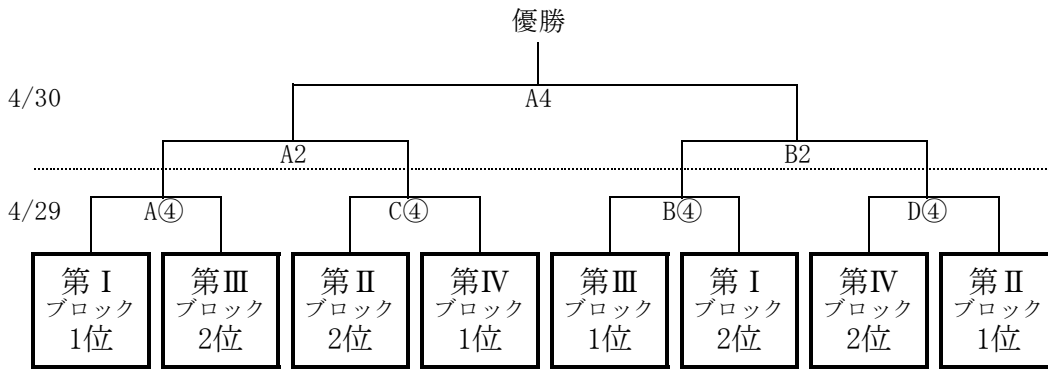

第50回 千葉県中学校バスケットボール選手権大会・八千代市予選大会組み合わせ

兼 第57回 春季市民体育大会（中学校バスケットボールの部）

A・Bコート	八千代市民体育館
C・Dコート	大和田中学校
E・Fコート	阿蘇・米本学園

※○付きの試合番号は4/29の日程

【男子】

I	松陰	睦
松陰		C3
睦		

II	高津	村上東	大和田
高津		C2	C4
村上東			C②
大和田			

III	村上	東高津	勝田台
村上		E2	E4
東高津			A②
勝田台			

IV	萱田	八千代	八千代台西 阿蘇・米本
萱田		E1	E3
八千代			D②
八千代台西 阿蘇・米本			

【女子】

V	松陰	村上
松陰		F3
村上		

VI	大和田	勝田台	睦
大和田		D2	D4
勝田台			A①
睦			

VII	八千代台西 阿蘇・米本	高津	東高津
八千代台西 阿蘇・米本		F2	F4
高津			D①
東高津			

VIII	萱田	八千代	村上東
萱田		D1	D3
八千代			B①
村上東			