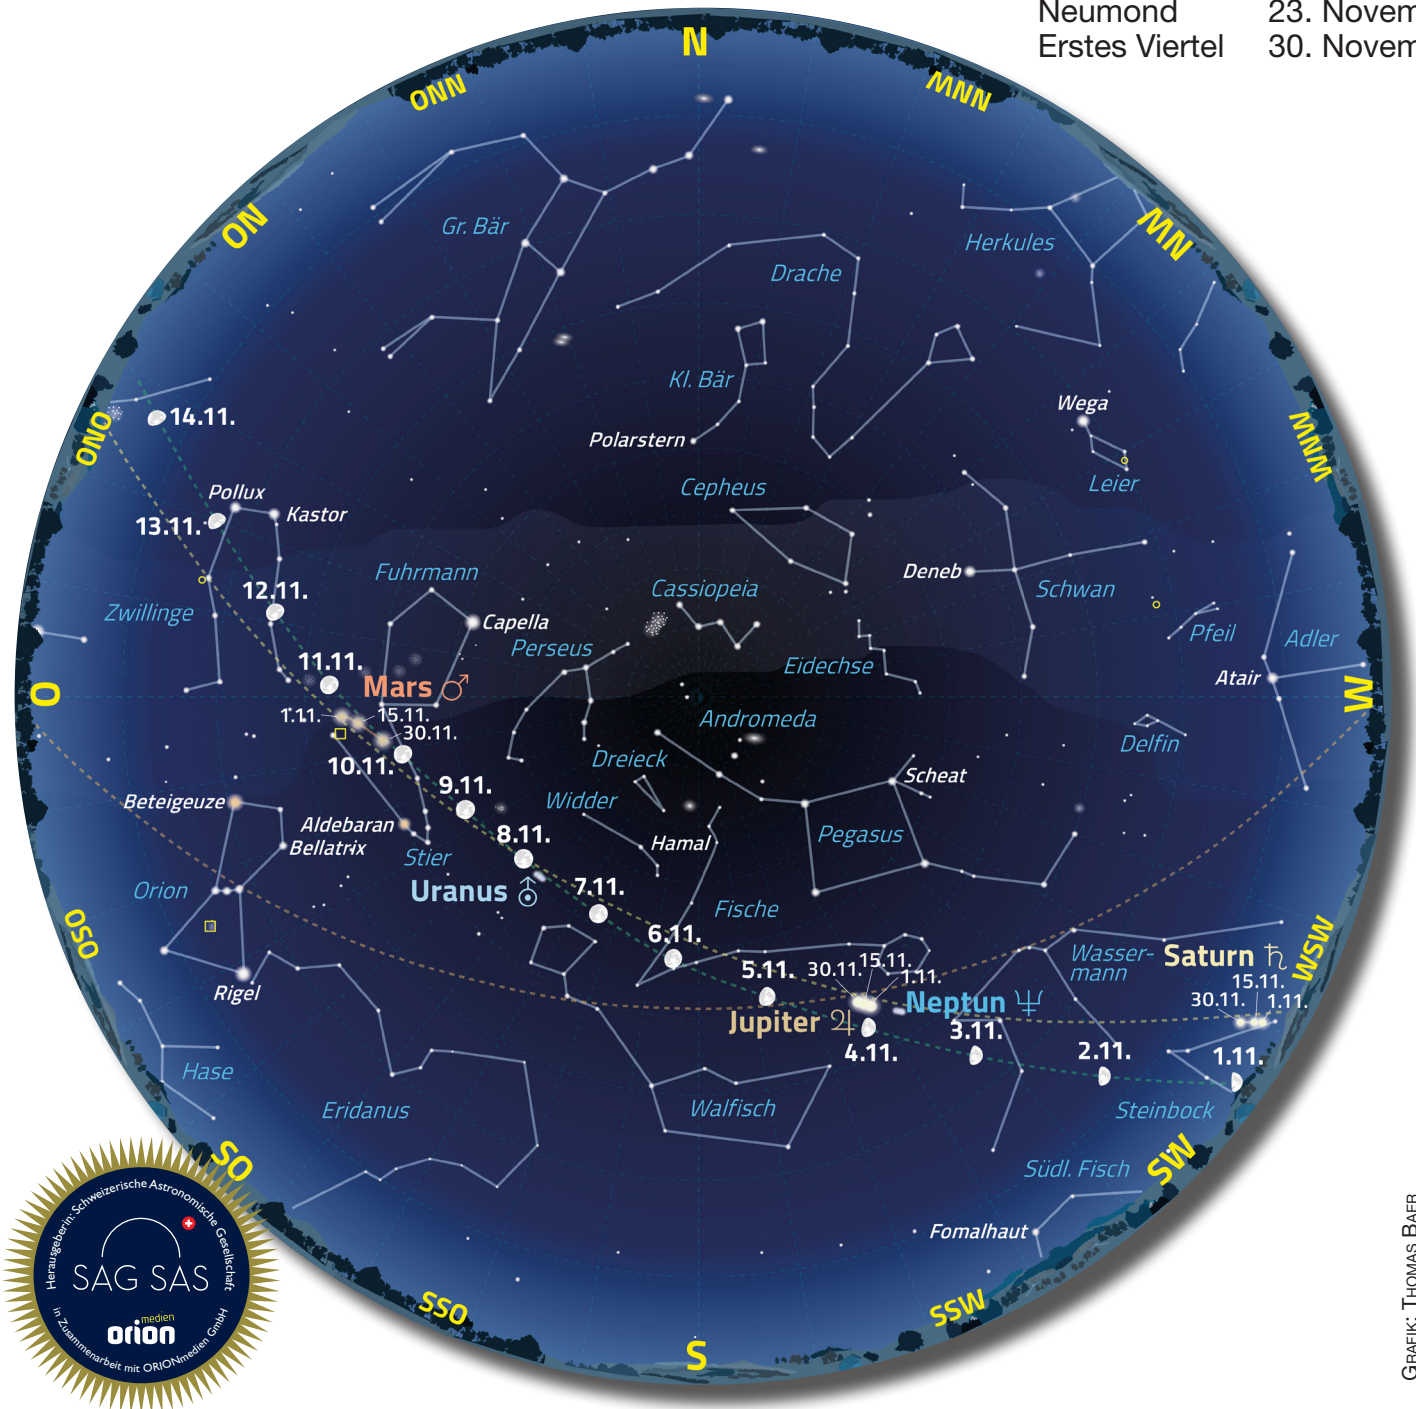

# Sternkarte November 2022

## Sternkarte

1. November	23:00 Uhr MEZ
15. November	22:00 Uhr MEZ
30. November	21:00 Uhr MEZ

## Der Anblick des Sternenhimmels im November 2022

Pegasus und Andromeda stehen hoch im Süden, während das Sommerdreieck sich tief im Westen verabschiedet. Im Osten und Südosten tauchen mit den Zwillingen und Orion schon die ersten Wintervorboten in Erscheinung. Saturn, Jupiter und Mars dominieren derzeit den Abend und Nachthimmel, aber auch die teleskopisch sichtbaren Planeten Uranus und Neptun stehen derzeit gut am Himmel.

Die Milchstrasse schwingt sich von Osten nach Westen über den Himmel und ist ab den späten Abendstunden in mondscheinlosen Nächten gut zu beobachten.