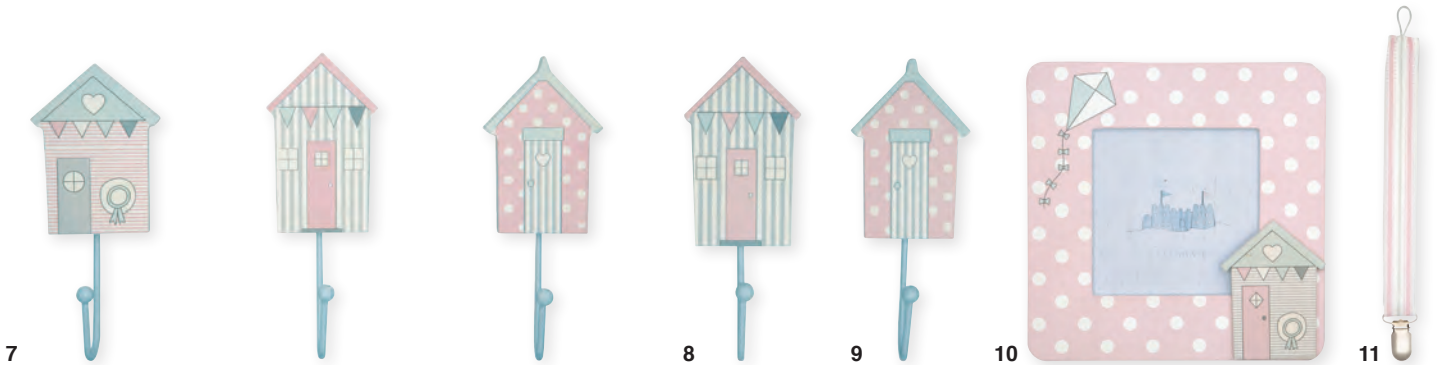

7 Kids hook rack Ellison pale pink 15x30 cm. **8** Kids hook Ellison warm grey H: 15 cm. **9** Kids hook Spot pale pink H: 15 cm. **10** Kids frame Ellison pale pink 16x16 cm. **11** Pacifier string Sari pale pink L: 20 cm.