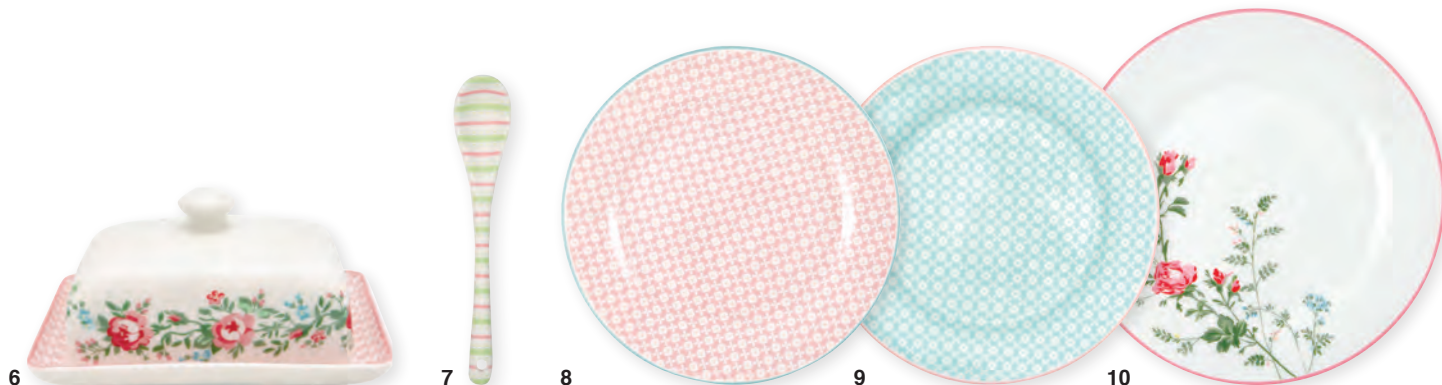

# CONSTANCE, GABBY, HELLE & SARI

**1** Latte cup Constance white H: 9 cm. **2** Latte cup Gabby white H: 9 cm. **3** Latte cup Helle pale pink H: 9 cm. **4** Latte cup Helle pale blue H: 9 cm. **5** Latte cup Sari white H: 9 cm.