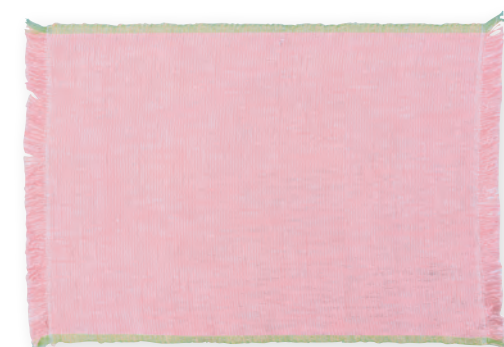

LIMONA, SPOT & PIPA

17