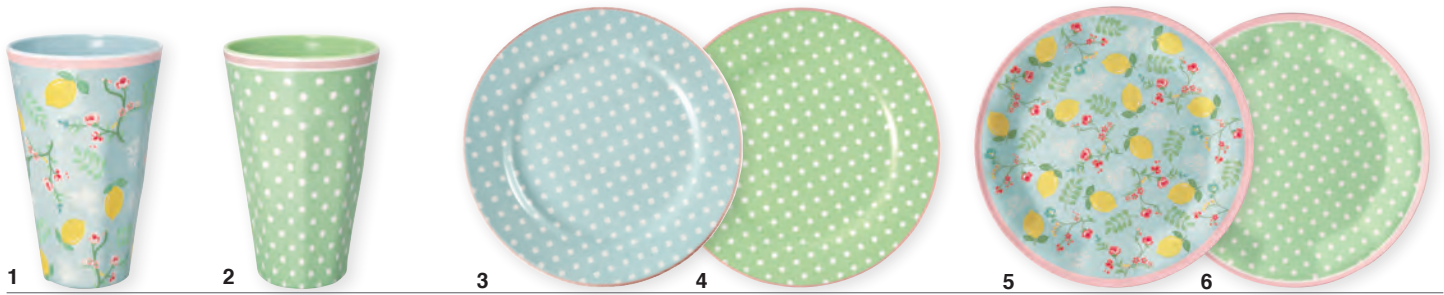

# LIMONA, SPOT & PIPA

**1** Melamine tall cup Limona pale blue H: 14 cm. **2** Melamine tall cup Spot pale green H: 14 cm. **3** Plate Spot pale blue D: 20,5 cm. **4** Plate Spot pale green D: 20,5 cm. **5** Melamine plate Limona pale blue D: 20 cm. **6** Melamine plate Spot pale green D: 20 cm.