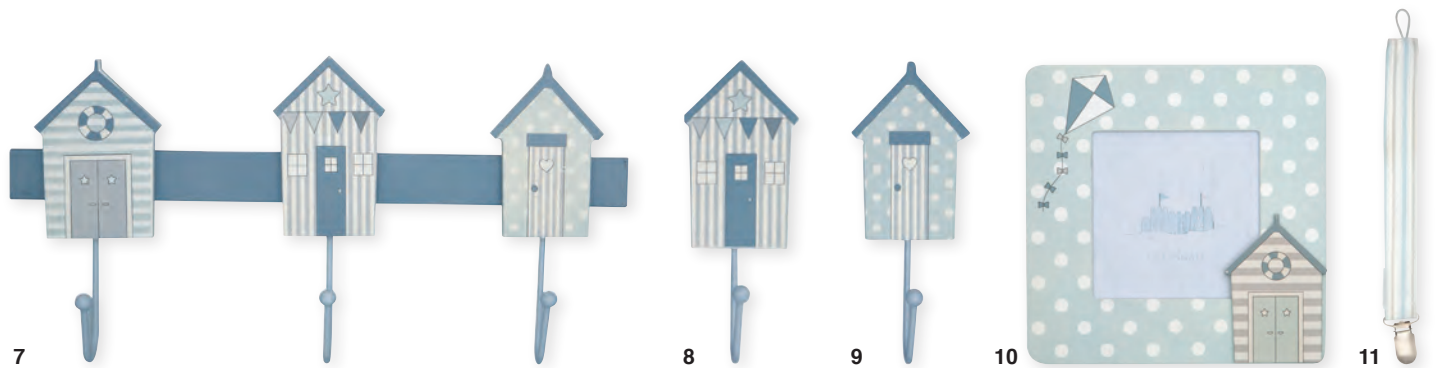

7 Kids hook rack Ellison pale blue 15x30 cm. **8** Kids hook Ellison white H: 15 cm. **9** Kids hook Spot pale blue H: 15 cm. **10** Kids frame Ellison pale blue 16x16 cm. **11** Pacifier string Sari pale blue L: 20 cm.