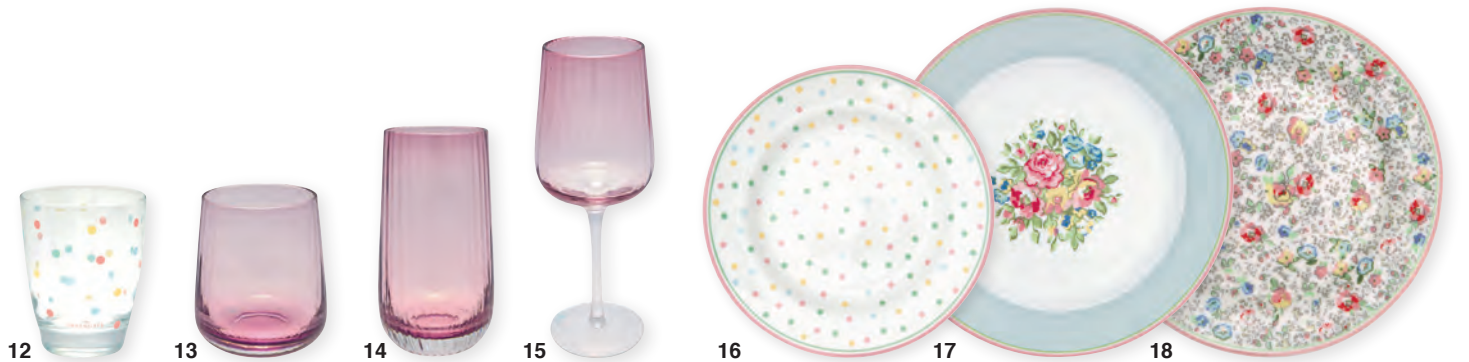

# FRANKA, VIVIANNE & CHERIE

**1** Latte cup Vivianne white H: 9 cm. **2** Latte cup Ansley white H: 9 cm. **3** Latte cup Isa pale pink H: 9 cm. **4** Latte cup Mila white H: 9 cm. **5** Teacup Franka pale blue H: 9 cm.

**6** Mug Cherie white H: 9 cm **7** Mug Franka white H: 9 cm. **8** Teapot Franka pale blue H: 15,5 cm. **9** Tea cosy Vivianne white L: 28 cm. **10** French bowl medium Vivianne white D:10 cm. **11** French bowl xlarge Cherie white D: 13,5 cm.