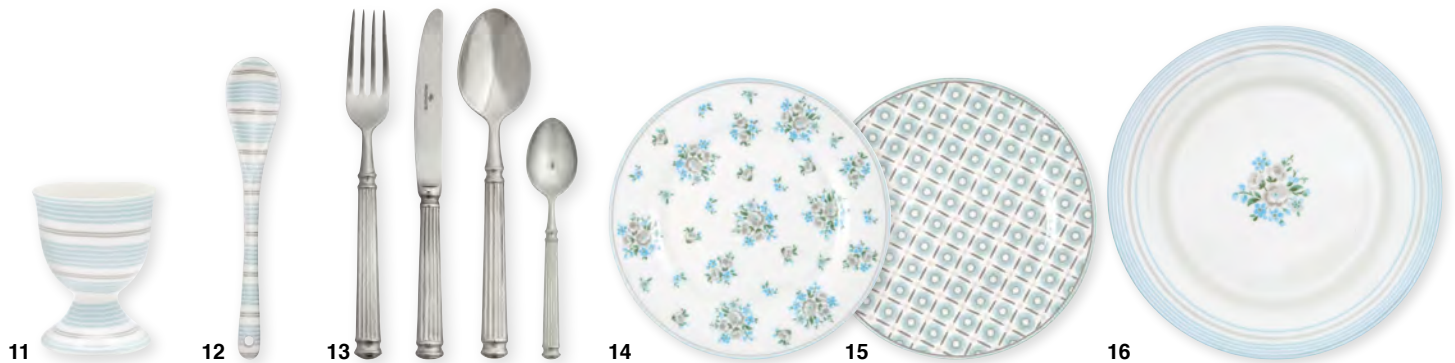

11 Egg cup Tova pale blue H: 6,5 cm. **12** Spoon Tova pale blue L: 15,5 cm. **13** Cutlery dinner set of 4 pcs silver **14** Plate Nicoline beige D: 20,5 cm. **15** Plate Alva white D: 20,5 cm. **16** Dinner plate Nicoline beige D: 25,3 cm.