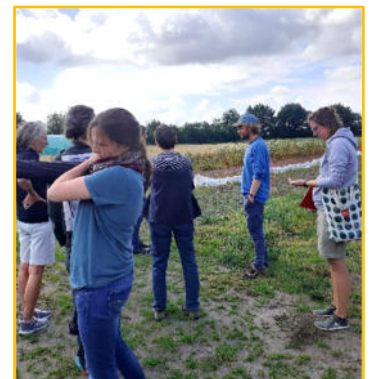

SoLaWi Kirchenhof Klixbüll

09.08.2022

Rundbrief 32/22

Am vergangenen Samstag besuchte die BUNDjugend Schleswig-Holstein die Gemeinwohlgemeinde Klixbüll im Rahmen ihrer Exkursionsreihe *Nachhaltige Lebenswelten* des Projektes „Stadt.Land.Dorf - Nachhaltiges Leben gestalten“. Durch die Gemeinde führte die Besuchsgruppe Bürgermeister Werner Schweizer. Der Besuch auf unserer SoLaWi dauerte etwa 2,5 h.

Die ersten Melonen sind da!!

Fliegen? - zu schwer!

Am 13. August soll ab 15 Uhr unser zweiter Mitmachtag unter Johanns Aufsicht auf dem SoLaWi-Acker stattfinden. Ab 17 Uhr dann Grillen an der Scheune.

Herzliche Grüße Stephan