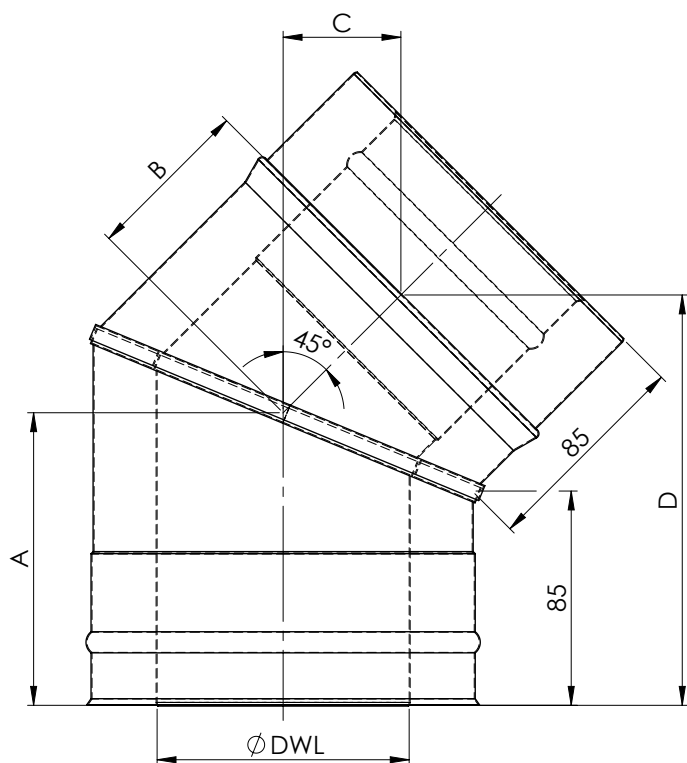

# Segmentbocht 45° DWL

DWL	MATEN				ARTIKELCODE
	A	B	C	D	
100	116	66	47	163	DWL100013
130	126	76	54	180	DWL130012
150	126	76	54	180	DWL150012

04.08.2021  
REV: 0