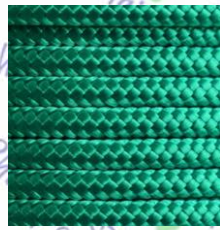

Farbübersicht PPM-Seil 5mm

black

white

gold

silber

rot

orange

kanariengelb

gelb

fluorgelb

tannengrün

grün

lime

kiwi

mint

fluorgrün

turquoise

blau

baby blue

aqua light

marine

Farbübersicht PPM-Seil 5mm

deep water

acid purple