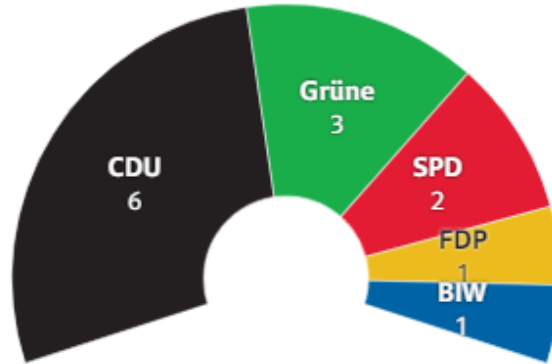

# BORGFELD

## BEIRATSWAHL 2023 – BORGFELD (13 SITZE)

Stimmanteile:

CDU: 48,0% | Grüne: 20,9% | SPD: 20,1% | FDP: 5,8% | BIW: 5,2%

Wahlbeteiligung: 79,5%

QUELLE: STATISTISCHES LANDESAMT BREMEN

### Beiratswahl

14. Mai 2023, 3 - Borgfeld  
Vorläufiges Ergebnis

[Ergebnisse](#)

[Gewählte](#)

[Presse \(Beiräte\)](#)

[Weitere Wahlen 2023](#)

04011000 - Stadt Bremen >

3 - Borgfeld