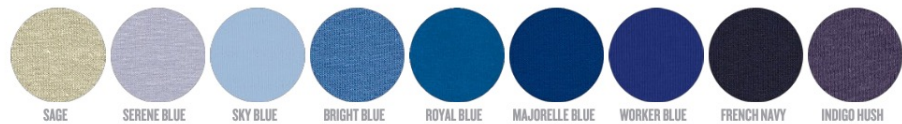

Farben Unisex T-Shirt normal

WHITES

COLORS