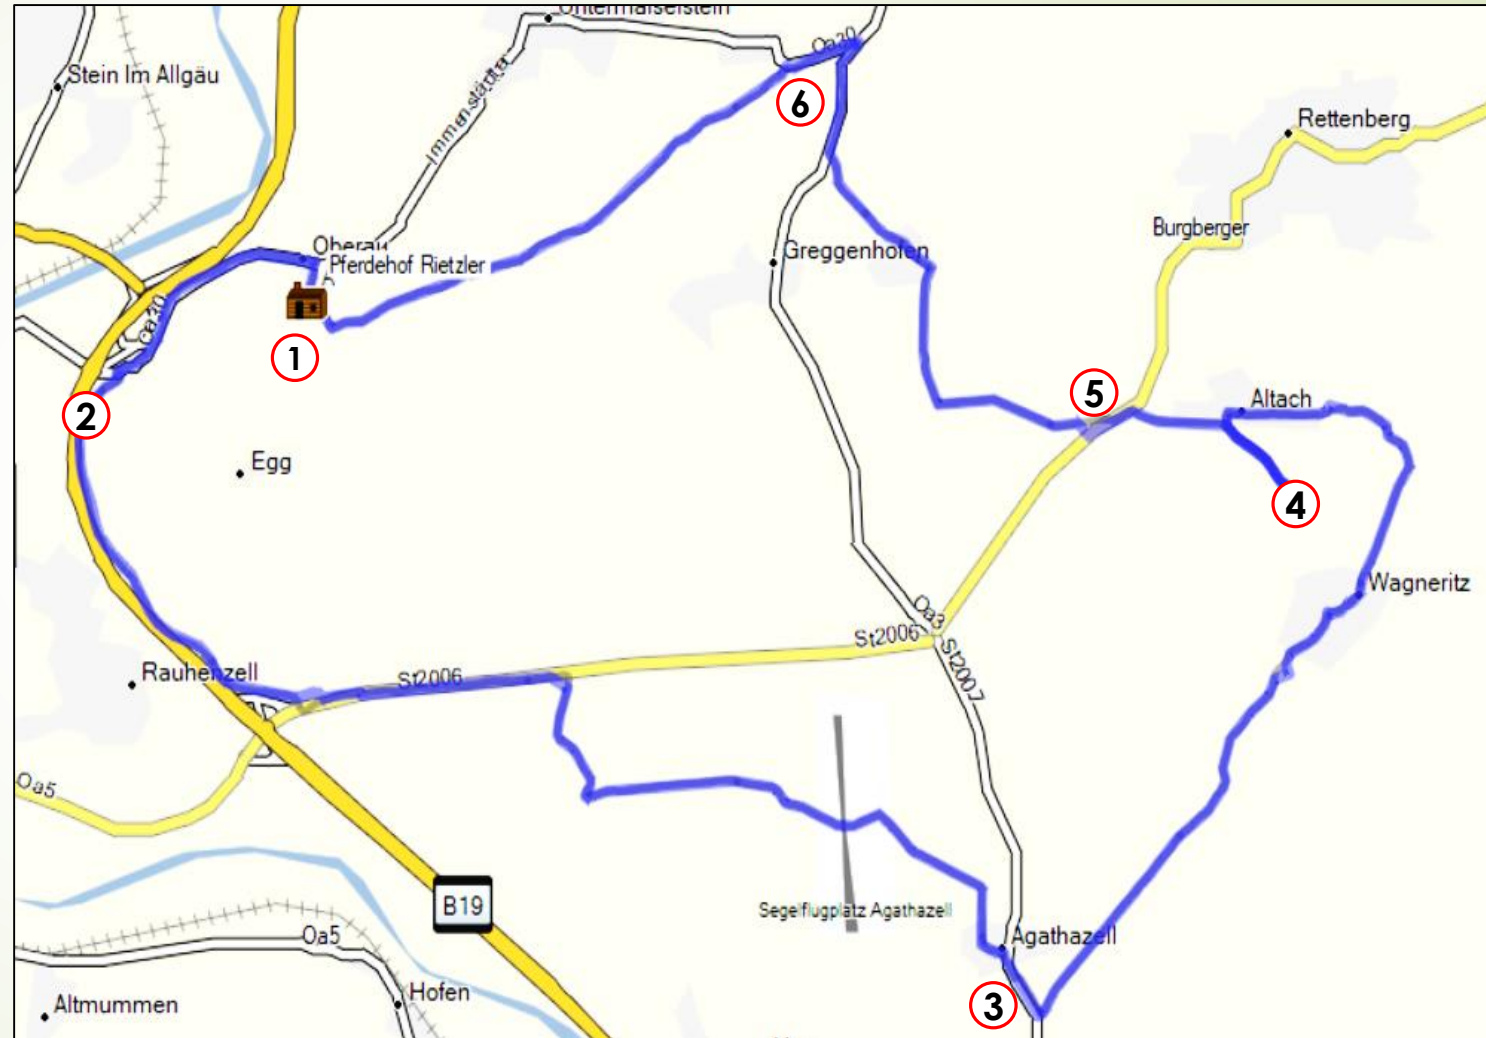

Vereinsausritt am 03.10.2021

Gemeinsamer Ausritt aller Vereinsmitglieder

Start 11:00 Uhr voraussichtliche Ankunft 14:00 Uhr

Streckenführung

Streckenlänge:	13,6 km
Höhenunterschied:	95 m
Tiefster Punkt:	751m
Höchster Punkt:	830m

- ① 11:00 Uhr Start Pferdehof Rietzler
- ② Straße sperren für Überquerung
- ③ Straße sperren für Überquerung
- ④ 12:45 Uhr Verpflegungsstation
(ca. 30 Minuten)
- ⑤ Straße sperren für Überquerung
- ⑥ Straße sperren für Überquerung
- ① 14:00 Uhr Ankunft Pferdehof Rietzler

- ▶ Absperrung an Punkt 3, 5 und 6 für Pferde
- ▶ Keine Ausweichrouten für Kutschen notwendig

Verpflegungsstation:

Am Parkplatz vor der Grüntenseilbahn

- ▶ Getränke (Sprudel, Hugo, ...)
- ▶ Kleine Kuchen
- ▶ Gartentisch