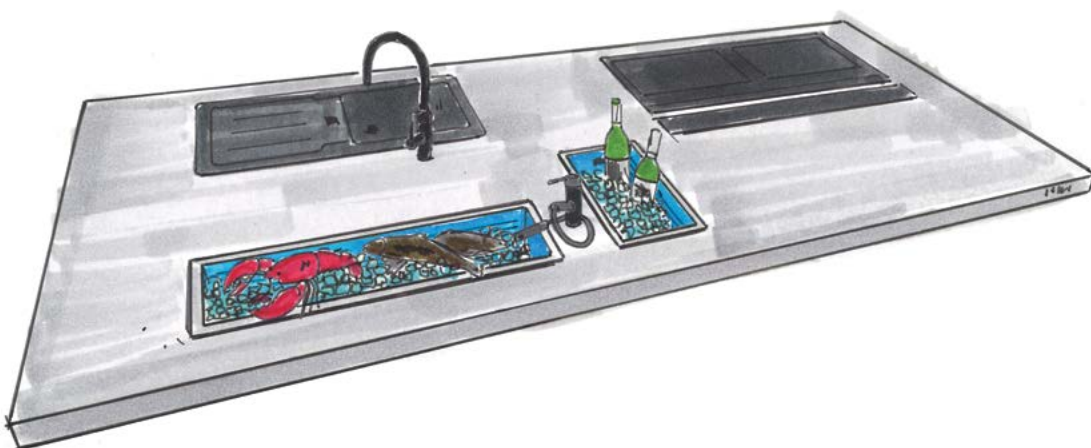

Ob in 60 oder 90 cm Breite – die eindrucksvollen Querbecken wirken am besten in Kücheninseln, haben auch in linearen Küchenzeilen ihren großen Auftritt. Stellen Sie sich einmal vor, wie Gäste staunen, wenn der Wein oder der Champagner in einer beleuchteten Spüle präsentiert wird!

Edel und außergewöhnlich

FÜR JEDEN ANSPRUCH.

Mit Remy erhalten Sie die Möglichkeit, in Ihre Kücheninsel statt der herkömmlichen Theke eine beleuchtete Querspüle zu integrieren. Sie bekommen so ein Design-Highlight für die Küche, das seinesgleichen sucht.

Die **beleuchteten** Küchenspülen Remy Bassin 900 sowie Remy Bassin 600 passen exakt in 900er respektive 600er Unterschränke.

Beispielbild
Anordnung variabel

Praktische Helfer
MIT DESIGN.

Für einen Auftritt „aus einem Guss“ ergänzen die speziell auf Remy zugeschnittenen, kleineren und unbeleuchtete Zusatzbecken Remy Bassin 500, Remy Bassin 400 sowie Remy Bassin 180 die Kollektion und bieten Ihnen mehr Raum für die Küchenarbeit.

Und das als Zubehör verfügbare Schneidebrett aus Nussbaum sowie der Messerblock ergänzen die Leuchtobjekte hervorragend.

Messerblock

Schneidebrett

Metall-Einlegekorb

- EINZIGE KOLLEKTION BELEUCHTETER KÜCHENSPÜLEN
- 60 ODER 90 CM BREITE