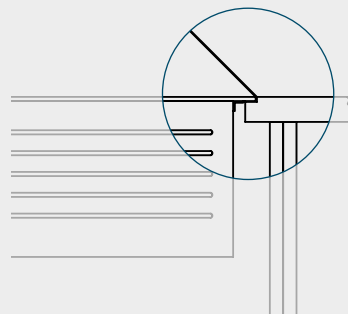

Flächenbündige Einbauvariante