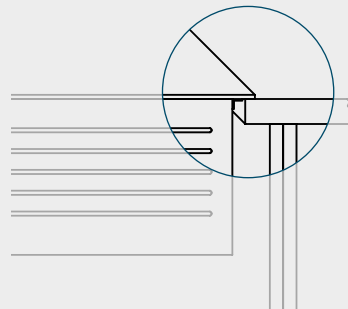

Aufliegende Einbauvariante