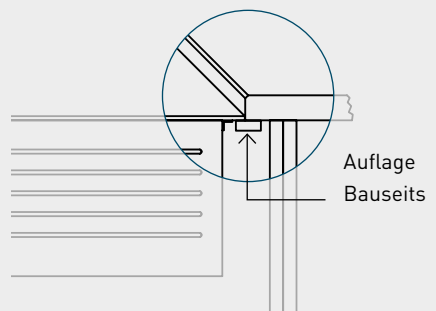

Platziert wird Remy wahlweise aufgebaut oder flächenbündig – hierbei kommt ein 5mm starker Edelstahlrahmen zum Einsatz, der zusätzlich einen sehr starken Designakzent setzt und die begehrlischen Blicke auf Remy lenkt.

Aufliegende Einbauvariante

Flächenbündige Einbauvariante

Unterbündige Einbauvariante

Remy

Eine Marke der
Eberhard Bäder Glas GmbH & Co. KG
In den Weiden 24
73776 Altbach, Germany

Tel.: 07153 8313 0

Fax: 07153 8313 20