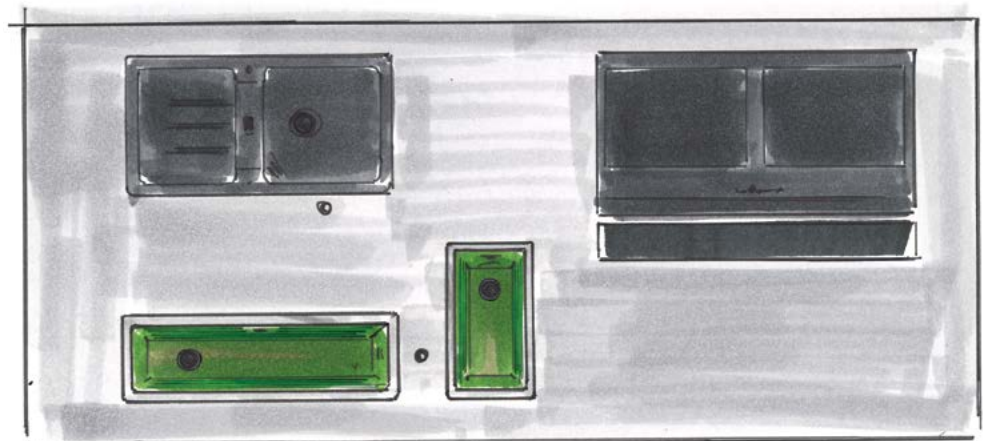

Ob in 60 oder 90 cm Breite – die eindrucksvollen Querbecken wirken am besten in Kücheninseln, haben auch in linearen Küchenzeilen ihren großen Auftritt. Stellen Sie sich einmal vor, wie Gäste staunen, wenn der Wein oder der Champagner in einer beleuchteten Spüle präsentiert wird!

Edel und außergewöhnlich

FÜR JEDEN ANSPRUCH.

Mit Remy erhalten Sie die Möglichkeit, in Ihre Kücheninsel statt der herkömmlichen Theke eine beleuchtete Querspüle zu integrieren. Sie bekommen so ein Design-Highlight für die Küche, das seinesgleichen sucht.

Die **beleuchteten** Küchenspülen Remy Bassin 900 sowie Remy Bassin 600 passen exakt in 900er respektive 600er Unterschränke.

Beispielbild
Anordnung variabel

Praktische Helfer
MIT DESIGN.

Für einen Auftritt „aus einem Guss“ ergänzen die speziell auf Remy zugeschnittenen, kleineren und unbeleuchtete Zusatzbecken Remy Bassin 500, Remy Bassin 400 sowie Remy Bassin 180 die Kollektion und bieten Ihnen mehr Raum für die Küchenarbeit.

Platziert wird Remy wahlweise aufgebaut oder flächenbündig – hierbei kommt ein 5mm starker Edelstahlrahmen zum Einsatz, der zusätzlich einen sehr starken Designakzent setzt und die begehrlischen Blicke auf Remy lenkt.