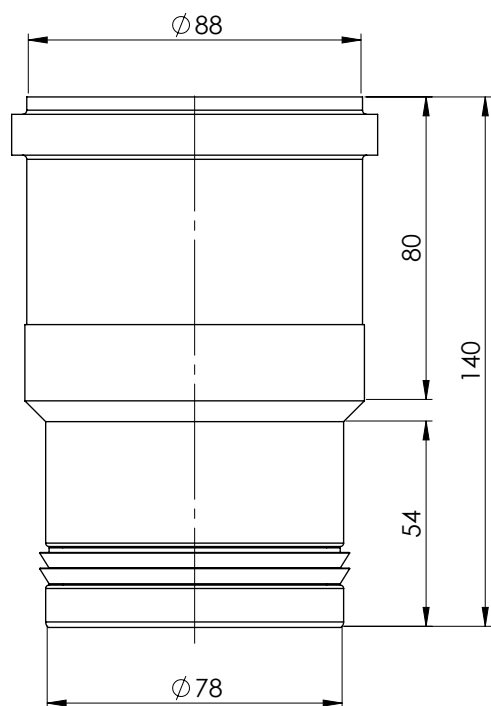

# Overg.stuk spie EWPG 80/ FLEX 080 mm

EWPG080022E

03.12.2020  
REV: 2