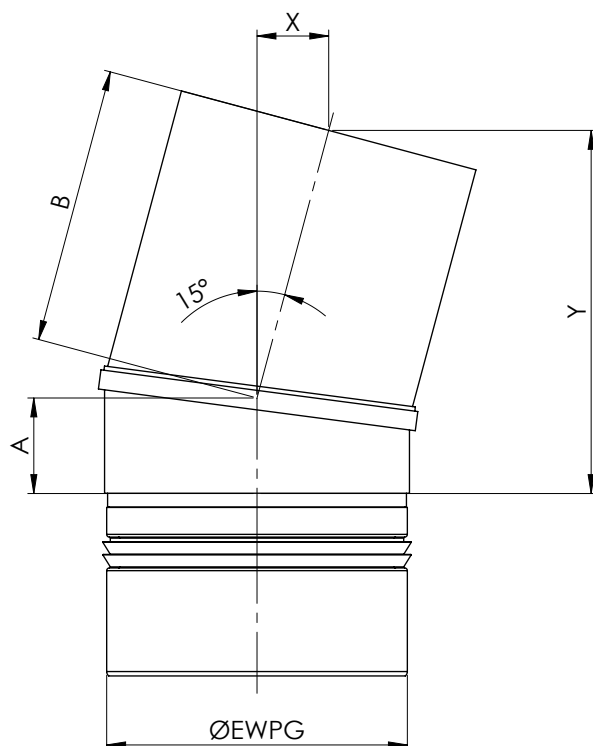

Bocht 15° EWPG

EWPG	ARTIKELCODE	MATEN			
		A	B	X	Y
80	EWPG080012	30	90	8	120
100	EWPG100012	32	92	8	122

08.05.2020
REV: 0