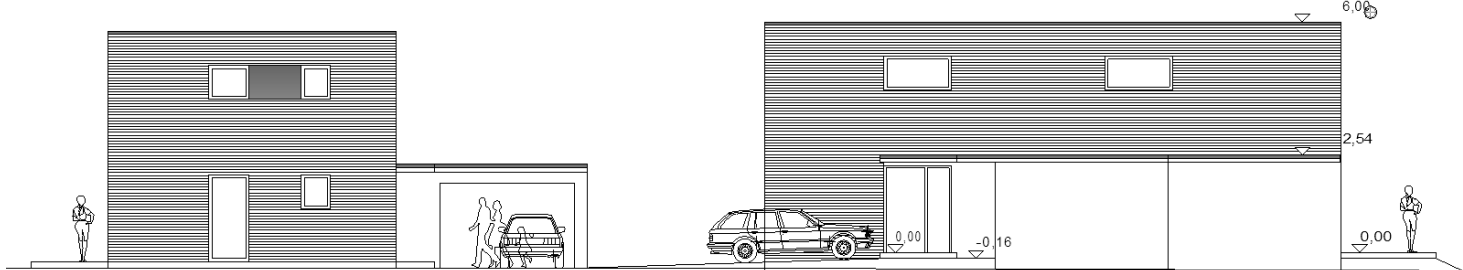

Haus Oggenhof