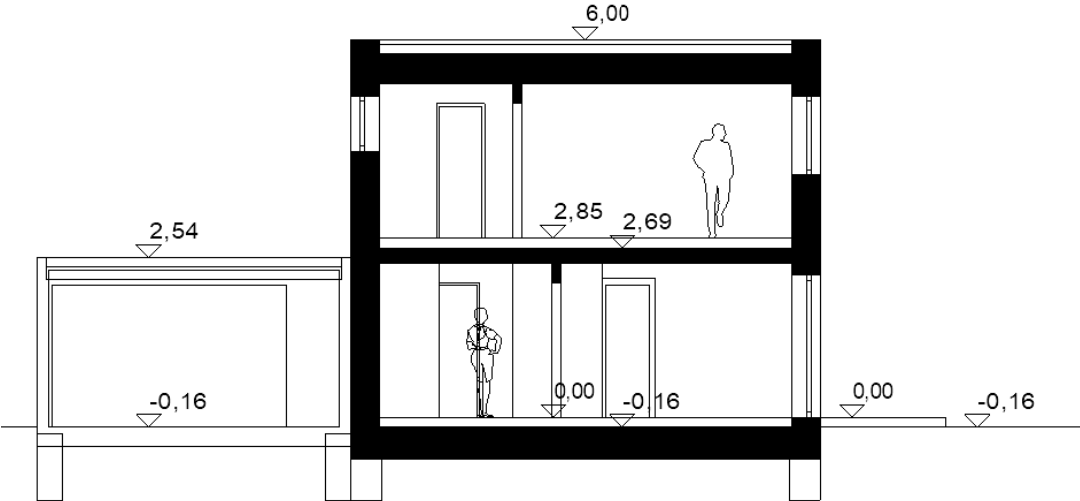

OBERGESCHOSS

Haus Oggenhof