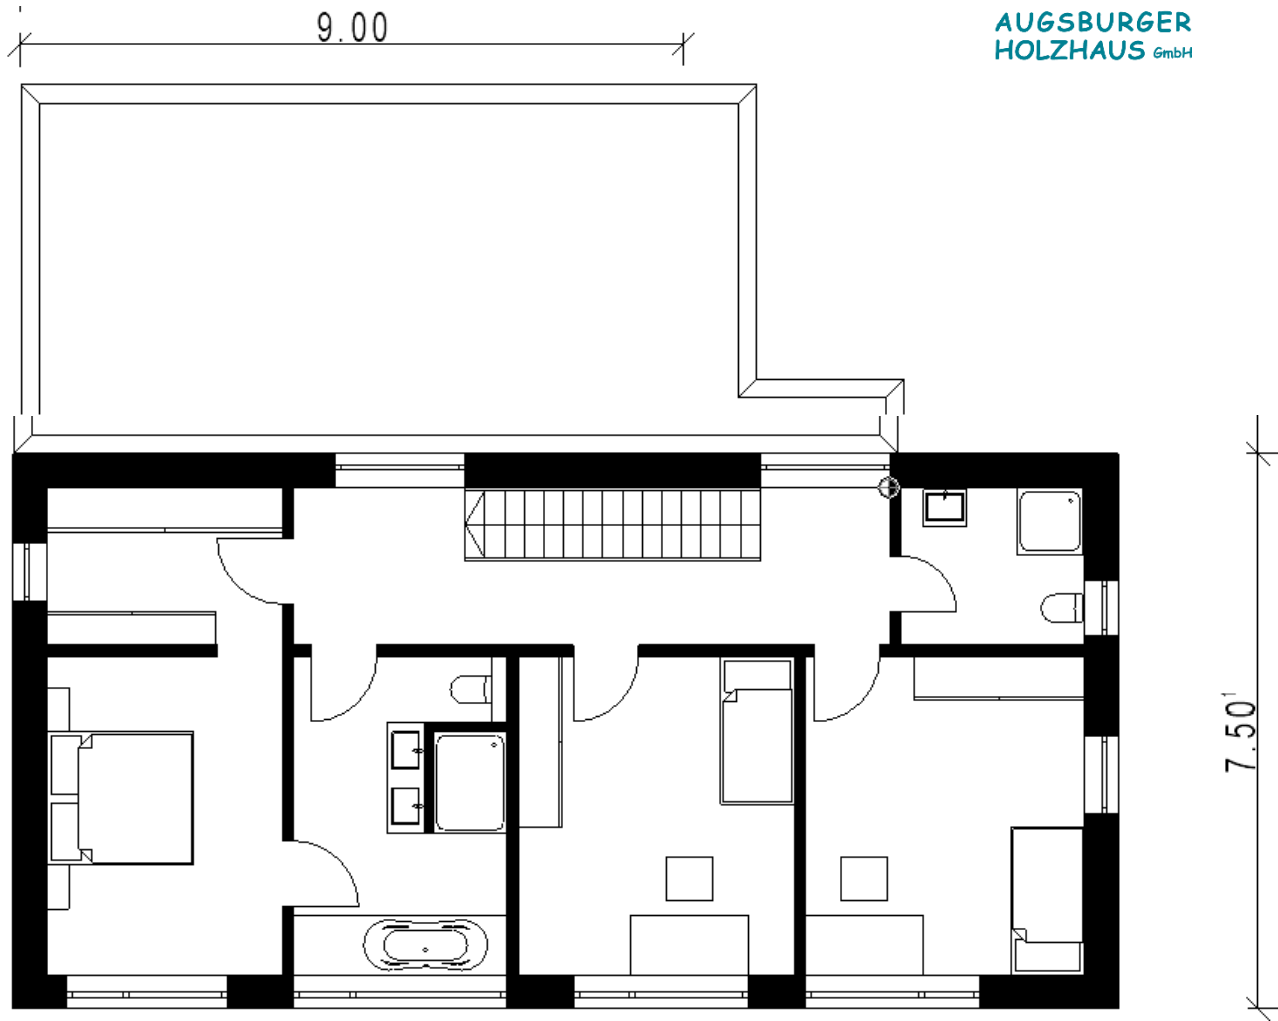

ERDGESCHOSS