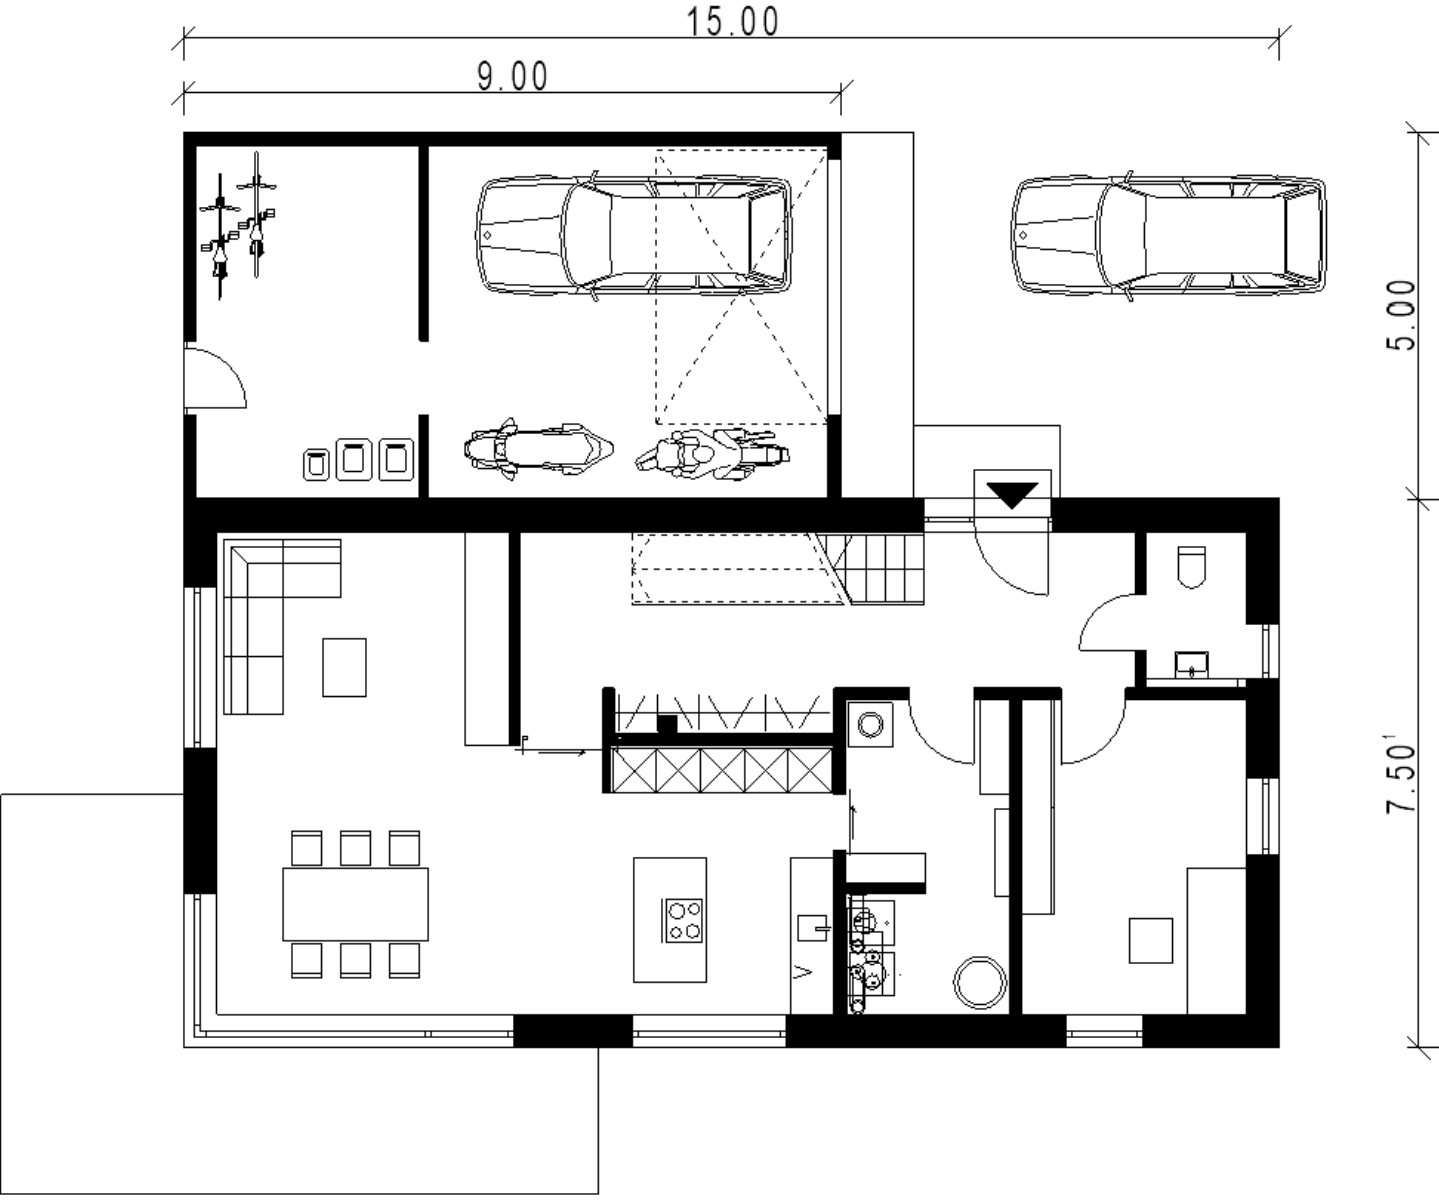

Projekt ID 257

Wohnfläche: 168m²

Haus Oggenhof

ECKDATEN

Wohnfläche 207m²

Nutzfläche 7m²

Satteldach 30 Grad

Haus Oggenhof