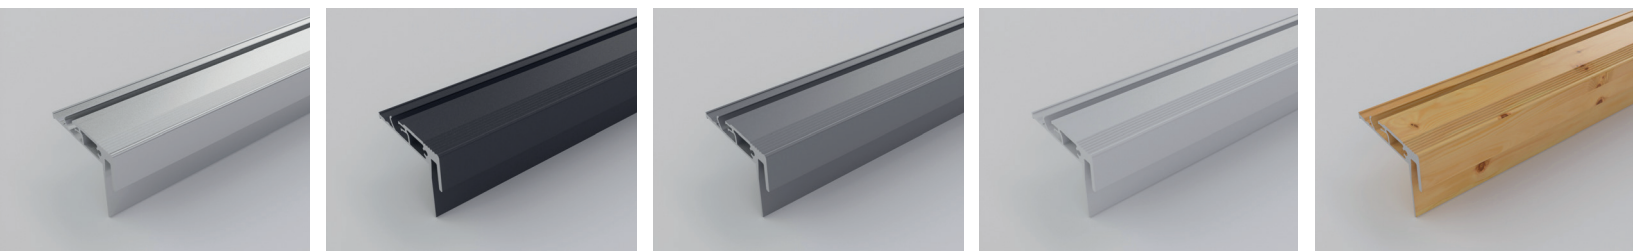

BODENPROFILE

JETZT AUCH IM STUFEN-FORMAT

Das **neue Antrittskantenprofil Diele S** dient als Antrittskante für Treppenstufen und wird in

Kombination mit unseren **AVA Dielen S** mit einer Höhe von **nur 13 mm** verwendet.

ALLES ALU ODER WAS?

JA, UND GENAU SO VIELSEITIG WIE DAS ALUMINIUM, SIND AUCH UNSERE PRODUKTE.

Sehen Sie Ihr nächstes Herzensprojekt bereits als Bild vor Ihrem inneren Auge? Wissen Sie schon jetzt genau wie Ihr nächstes Projekt auszusehen hat?

Gut. Denn unsere **AVA Aluminium-Dielen** mit patentiertem **Safe Click System®** machen als Hauptdarsteller Ihres Projekts eine besonders gute Figur.

Unsere **AVA Aluminium-Dielen** sind nachhaltig und fügen sich immer optimal in das Gesamtkonzept Ihres Projektes ein. Sie überzeugen durch gutes Aussehen und die außerordentlichen materiellen Eigenschaften.

Für jedes Vorhaben stehen **verschiedene Farben** zur Auswahl: **natur zur Eigenbeschichtung, Weissaluminium, Graualuminium, Eisenglimmer grau und Holzdekor**. Geben Sie Ihrer Komposition den nötigen Farbtupfer oder fügen Sie klassische unaufdringliche Stille hinzu.

Wir wissen, dass es bei Ihren Projekten auf die Liebe zum Detail ankommt, deshalb haben wir für Sie hochwertige Musterboxen zusammengestellt, welche Sie vorab bei uns bestellen können.

Überzeugen Sie sich von der **einzigartigen Qualität** und der Farbauswahl der AVA-Dielen - Damit bei Ihrem Herzensprojekt alles passt.

- ✓ Sanierung
- ✓ Renovierung
- ✓ Neubau
- ✓ Anbau
- ✓ Umbau
- ✓ Balkonanlagen
- ✓ (Dach-)Terrassen
- ✓ Veranden
- ✓ Balkonrenovierung
- ✓ Terrassen- & Balkonerweiterung
- ✓ Wasserdichte Dachflächen, Garagendächer & Dachgauben
- ✓ Treppenanlagen
- ✓ Schwimmbadumrandungen
- ✓ Gartenwege

FOLGENDE MAßE SIND VERFÜGBAR:

Gewicht 1,3 kg pro Laufmeter · Längen: 1000mm, 1200mm, 1500mm

Deckbreite 28 mm · Bodenhöhe 13 mm

ALUMINIUM
VERBUND
ABDECKUNG

AVA LTD. & CO. KG

Allmendstrasse 7 D-77948
Friesenheim

TEL (+49) 7821 92 14 68

EMAIL info@der-bodenbelag.de

www.der-bodenbelag.de