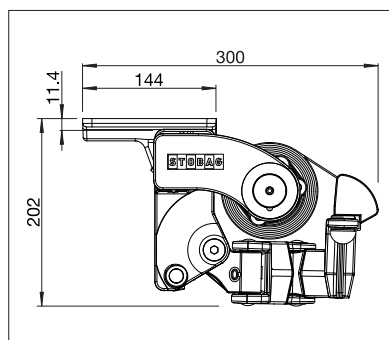

AZUR

BALKON & TERRASSE

**STABILE GELENKARMMARKISE MIT
4-KANT-TRAGROHR**

AZUR SG2400

Wandmontage mit Schutzdach

Dachsparrenmontage

- Stabile und preiswerte 4-kant-Tragrohr-Markise
- Markiseneigung von 1° bis 60° einstellbar
- Verschiedene Montagemöglichkeiten an die Wand, unter die Decke oder an den Sparren
- Variable Konsolenposition
- Auswahl verschiedener Konsolentypen
- Optionales Schutzdach erhältlich
- Optionales Volant sorgt für zusätzlichen Schatten und ist ein optischer Schutz für die Markisenarme
- Elegantes und zeitloses Design

min. 180 cm
max. 700 cm

min. 150 cm
max. 300 cm

Je nach Ausführung und Dimension kann die Windwiderstandsklasse variieren.

Technische Massangaben in Millimeter

Wandmontage mit Schutzdach

Deckenmontage

EN 13561