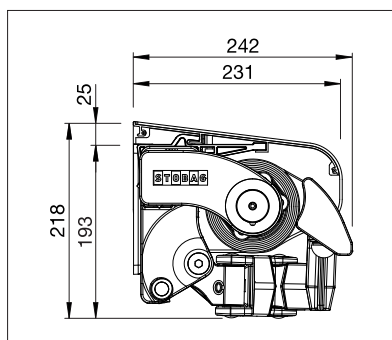

min. 180 cm
max. 700 cm

min. 150 cm
max. 300 cm

Je nach Ausführung und Dimension kann die Windwiderstandsklasse variieren.

Technische Massangaben in Millimeter

Wandmontage mit Schutzdach

Deckenmontage

EN 13561